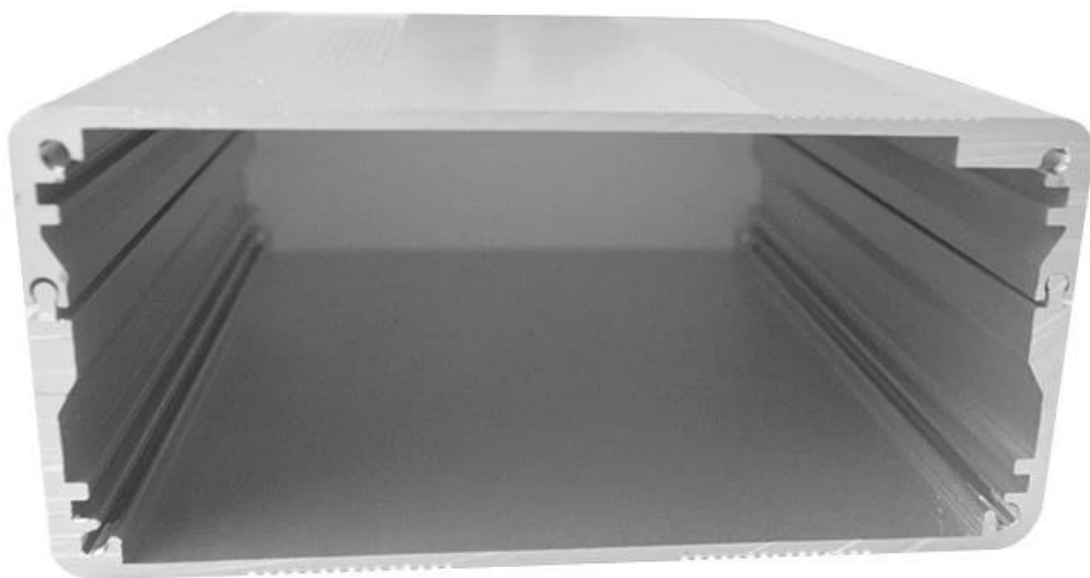

Introduzione della misura caso pcb alluminio

Il caso pcb alluminio misura viene utilizzato come anodo, posto in elettrolita, artificialmente il formato involucro avente una pellicola di ossido di alluminio protettivo sulla superficie.

SZOMK

SZOMK

SZOMK

SZOMK

SZOMK

Wall-mounting series

Size List:HxWxfree(mm)

Length can be random