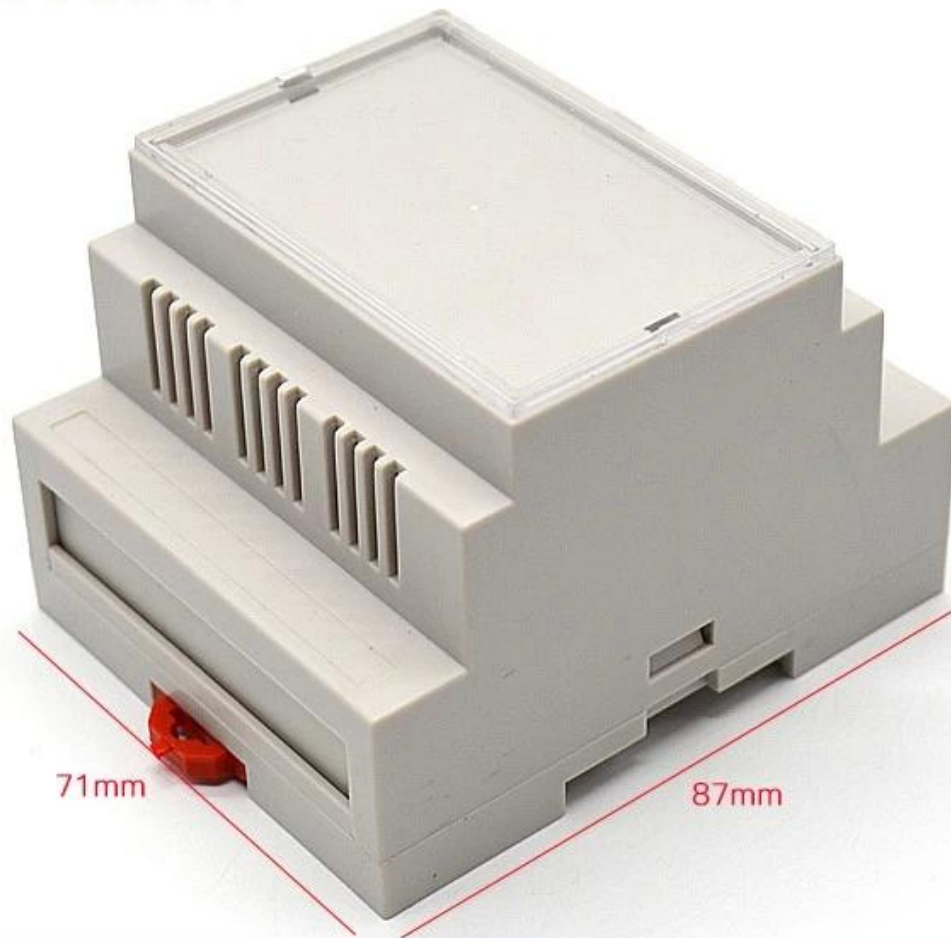

It is widely used in electronic, instrumentation, automation, communications, power supply units, student projects, amplifiers, Medical and wellness devices, test and measurement equipment, industrial control, peripheral devices and interfaces, switch boxes.

Vantaggi dell'alloggiamento della custodia in plastica ABS su guida DIN

1. Ha una forte resistenza all'abrasione, agli agenti atmosferici, alla corrosione.
2. Può essere formato sulla superficie di diversi colori, per soddisfare al meglio le tue esigenze.
3. Avere una forte durezza, può proteggere bene i tuoi dispositivi elettronici.

Immagini dettagliate dell'alloggiamento della custodia in plastica ABS su guida DIN

SZOMK

▶ **Enclosure Manufacturer**
www.chinaenclosure.com

SZOMK

Customizable
cutout, sticker
silkscreen, color

Weight: 63g
Model No. AK-DR-41

Size: 3.43*2.36*2.80 inch
87*60*71 mm

Altra personalizzazione

SZOMK

WE CAN DO

- ✓ **Provide thousands of public enclosure** *MOQ: 1 piece*
- ✓ **Small order custom** *MOQ: 20-30 pcs*
- ✓ **Design private custom enclosure (provide PCB)**
- ✓ **Molding, tooling (provide sample / STEP file)**