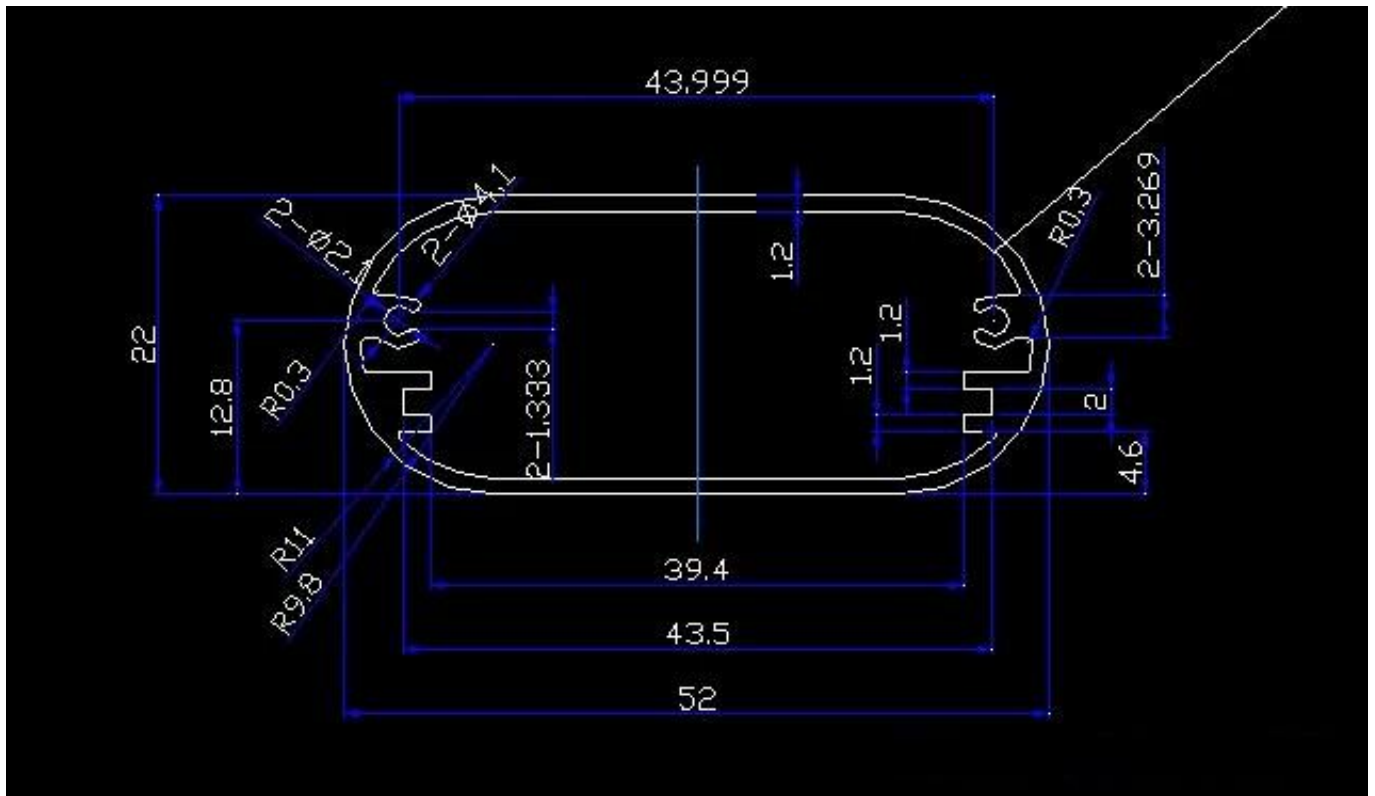

certificazioni