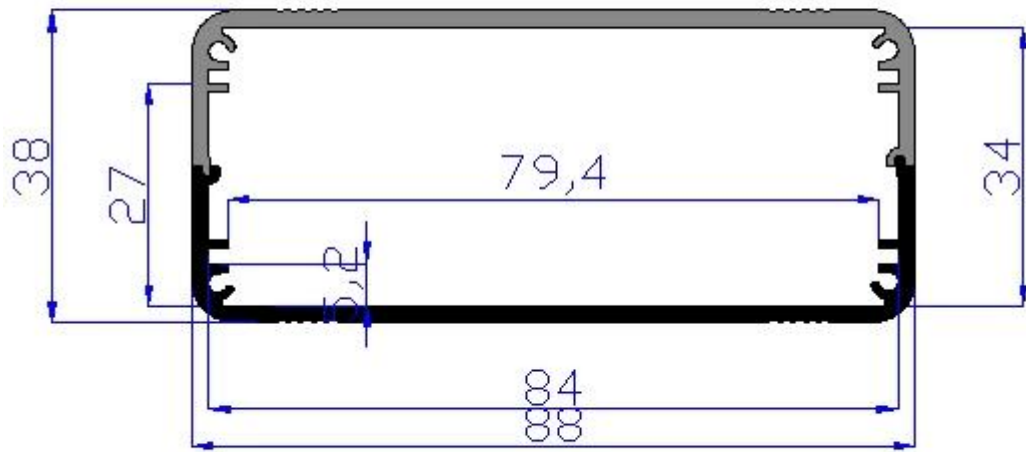

Contenitore elettronico in alluminio per la visione Arecont

SZOMK

▶ **Enclosure Manufacturer**
www.chinaenclosure.com

SZOMK

Customizable
cutout, sticker
silkscreen, color

Weight: 241g
Model No. AK-C-C72

Size: 1.50*3.46*4.33 inch
38*88*110 mm

SZOMK

SZOMK

SZOMK

SZOMK

SZOMK

型号：AK-C-C72

Wall-mounting series

Size List:HxWxfree(mm)

Length can be random

AK-C-A1	36x147	AK-C-A17	40.5x97
AK-C-A2	41x147	AK-C-A18	80x234
AK-C-A3	29x129	AK-C-A19	40x80.5
AK-C-A4	28x104	AK-C-A20	33x105
AK-C-A5	32x155	AK-C-A21	39x96
AK-C-A6	71x190	AK-C-A22	24x76
AK-C-A7	46x190	AK-C-A23	58x180
AK-C-A8	38x88	AK-C-A24	29x164
AK-C-A9	48x204	AK-C-A25	61x147
AK-C-A10	38x150	AK-C-A26	35x120
AK-C-A11	55x150	AK-C-A27	36x85
AK-C-A12	45x138	AK-C-A28	28x165
AK-C-A13	55x147	AK-C-A29	52x165
AK-C-A14	30x67	AK-C-A30	33.5x103
AK-C-A15	73.5x250	AK-C-A31	39x144
AK-C-A16	24x80	AK-C-A32	26x66