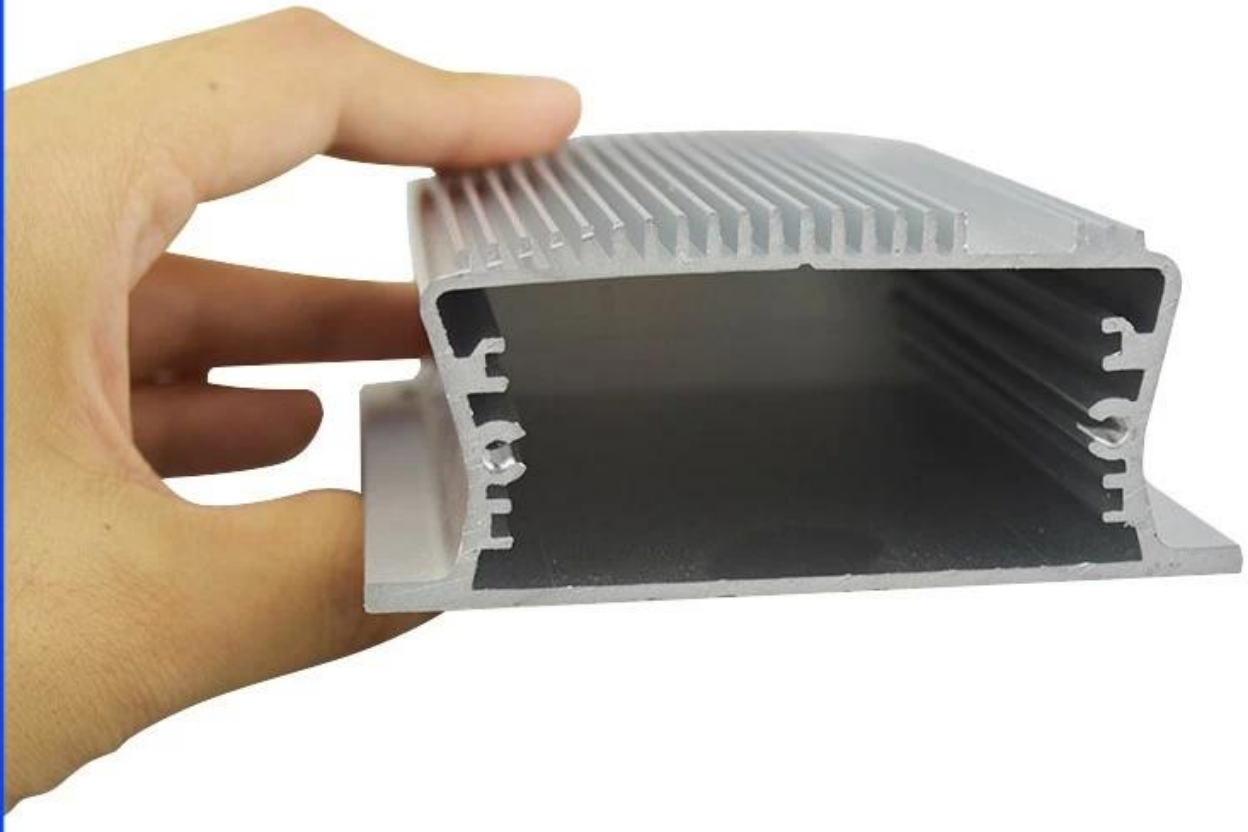

specificazioni

1. Tipo: custodia in alluminio spazzolato per montaggio a parete
2. Modello n. AK-C-A27
3. Dimensioni: 36 x 85 x libero (mm) 1,42 "x 3,35" x libero
4. MOQ: 30 pezzi

## Introduzione della custodia in alluminio per scatola da progetto SZOMK

La custodia in alluminio spazzolato montata a parete viene utilizzata come anodo, posta in elettrolita, formata artificialmente custodia con una pellicola protettiva di ossido di alluminio sulla superficie.

# SZOMK

Customizable  
cutout, sticker  
silkscreen, color

Weight: 155g

Model No. AK-C-A27

Size: 1.42\*3.35\*3.94 inch

36\*85\*100 mm

**SZOMK**

**SZOMK**