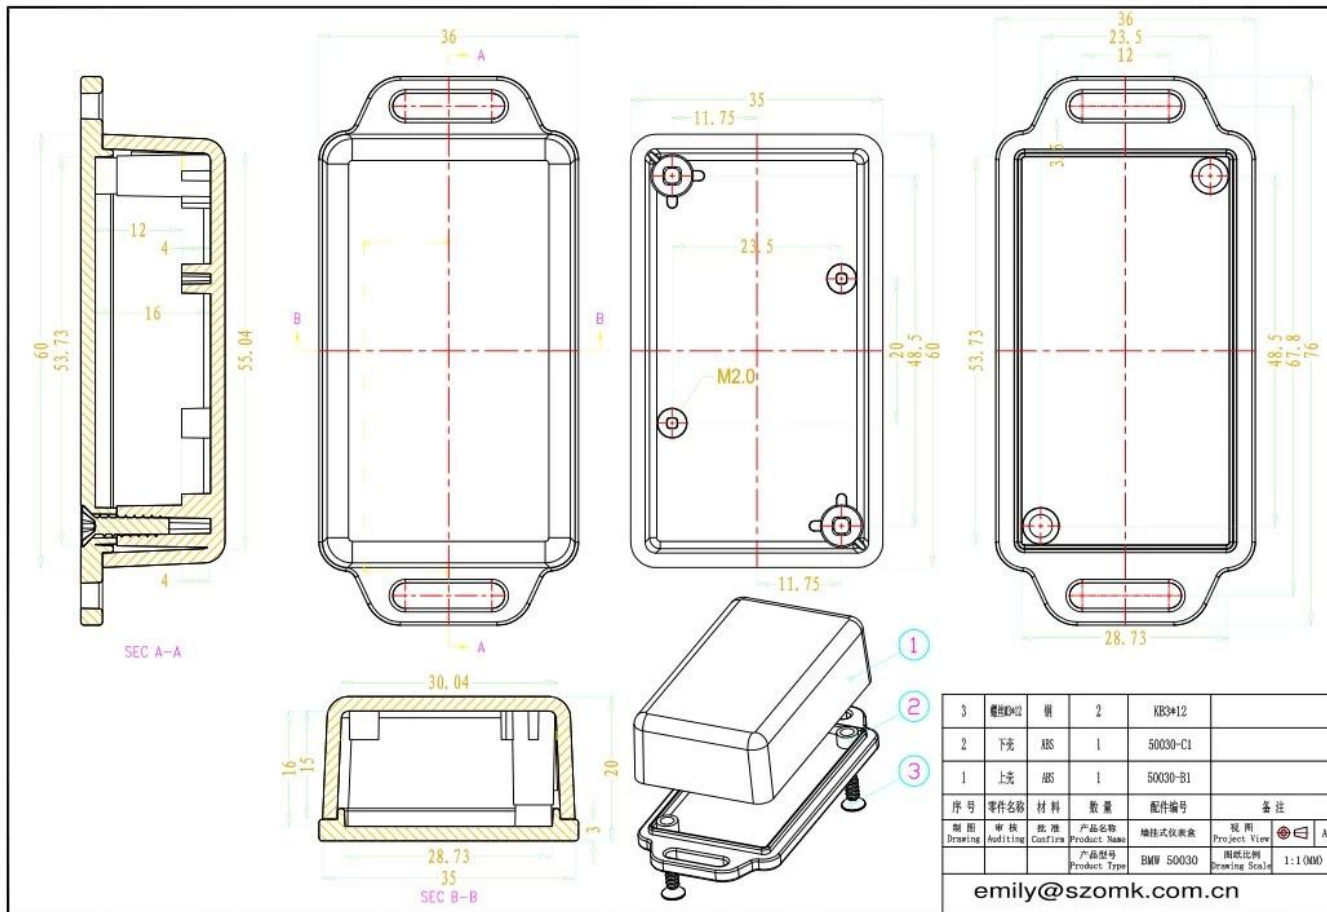

T/T, WESTERN UNION, MONEY
GRAM AND PAYPAL ACCPETED.

Skype: 13691908477

Tel: 86-13691908477

Email: felix@chinaenclosure.com

Contact Us