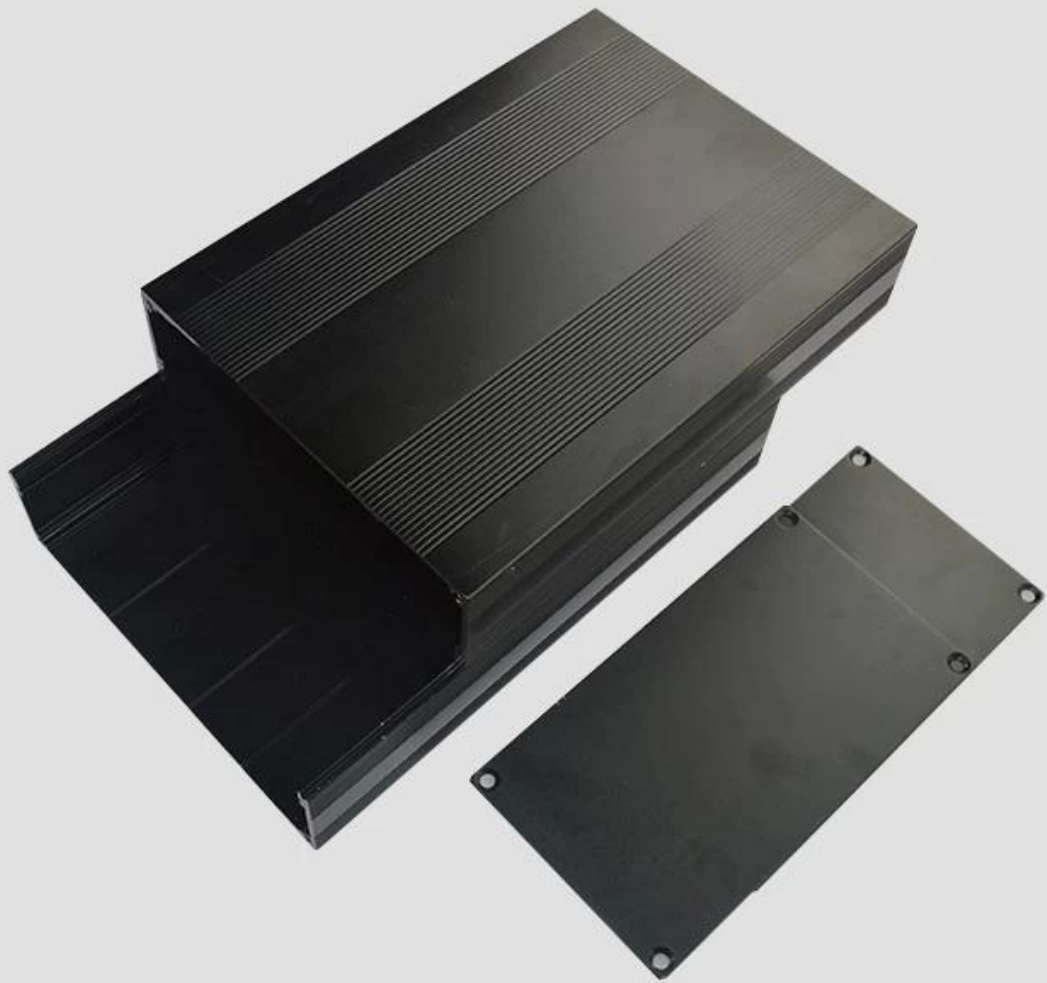

Introduzione della custodia in alluminio

L'anodizzazione del cabinet in alluminio viene utilizzata come anodo, posta in elettrolita, formata artificialmente custodia con una pellicola protettiva di ossido di alluminio sulla superficie.

caratteristiche della custodia in alluminio:

1. Ha una forte resistenza all'abrasione, agli agenti atmosferici, alla corrosione.
2. Può essere formato sulla superficie di una varietà di colori, per massimizzare le tue esigenze.
3. Avere una forte durezza, può essere ben protetta la tua elettronica.