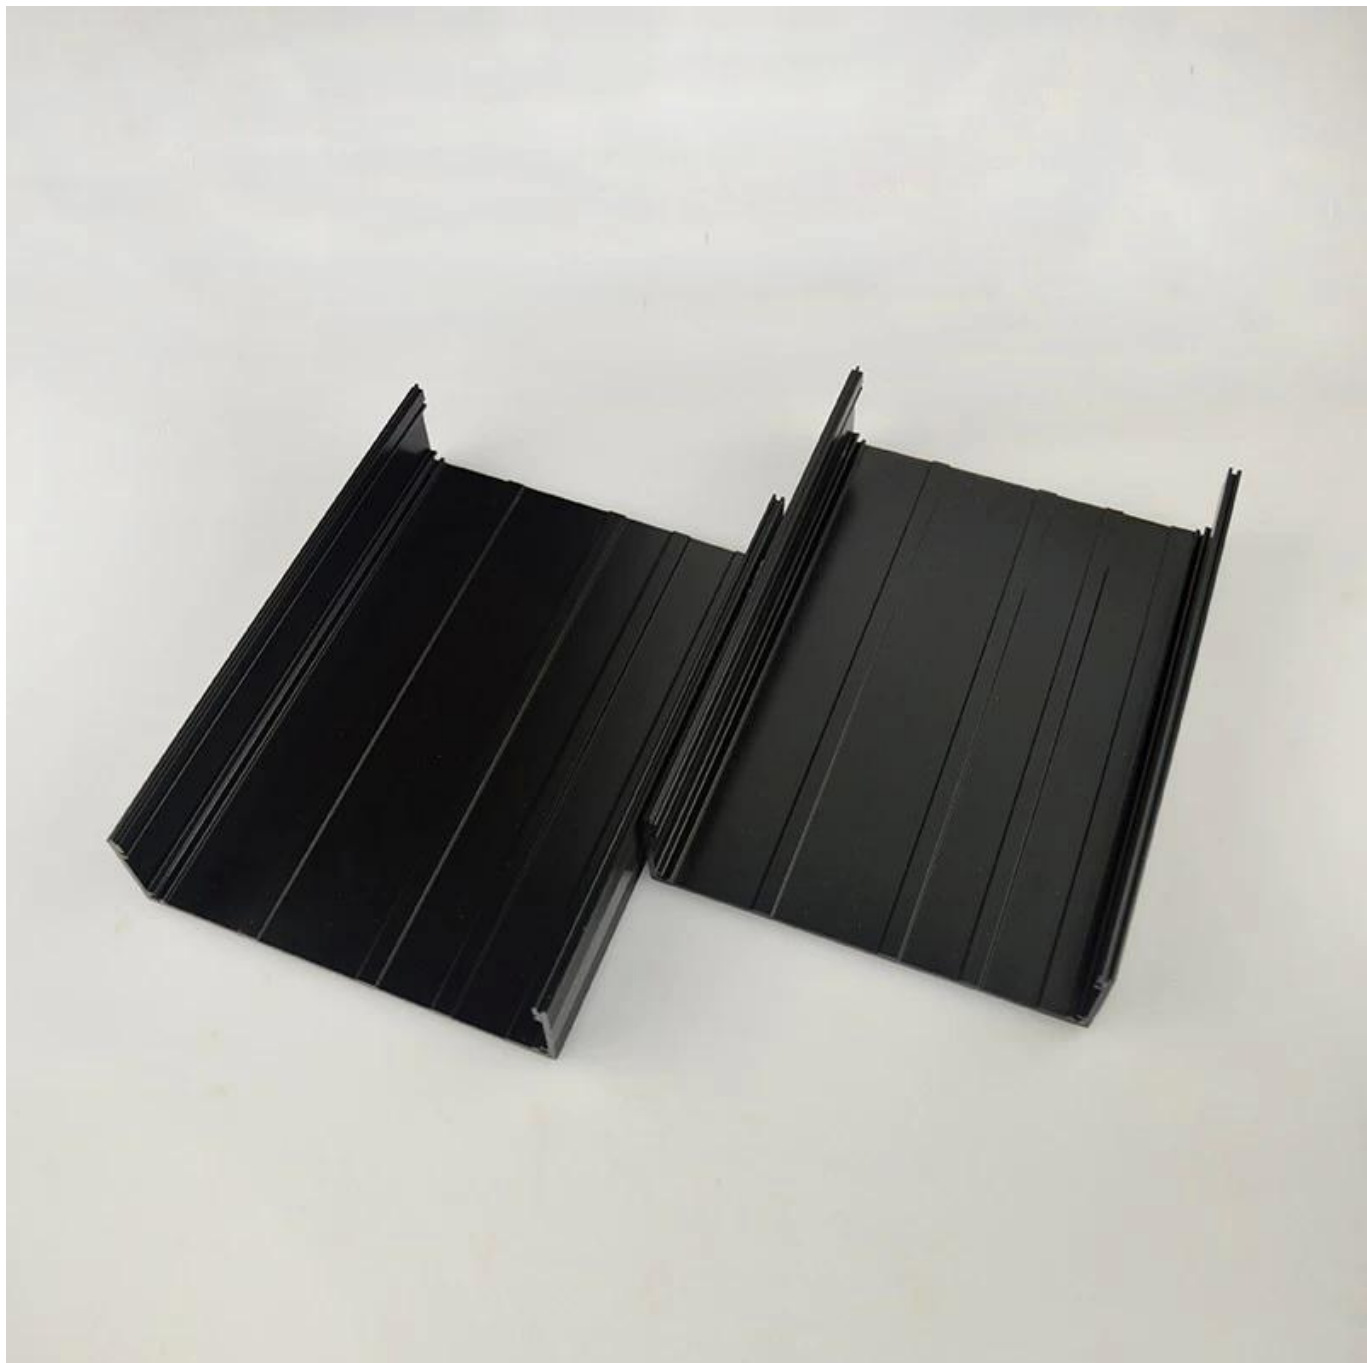

Introduzione della custodia in alluminio

L'anodizzazione del cabinet in alluminio viene utilizzata come anodo, posta in elettrolita, formata artificialmente custodia con una pellicola protettiva di ossido di alluminio sulla superficie.

caratteristiche della custodia in alluminio:

1. Ha una forte resistenza all'abrasione, agli agenti atmosferici, alla corrosione.
2. Può essere formato sulla superficie di una varietà di colori, per massimizzare le tue esigenze.
3. Avere una forte durezza, può essere ben protetta la tua elettronica.

SZOMK

I servizi personalizzati che forniamo per custodie in alluminio

- 1.Length, colore, ritagli
2. processo finale:
 - verniciatura a polvere
 - lucidatura
 - foglio di alluminio spazzolato
- Stampa 3.logo:
 - silk-sreen
 - incisione laser
 - etichetta
 - Etichetta in PVC