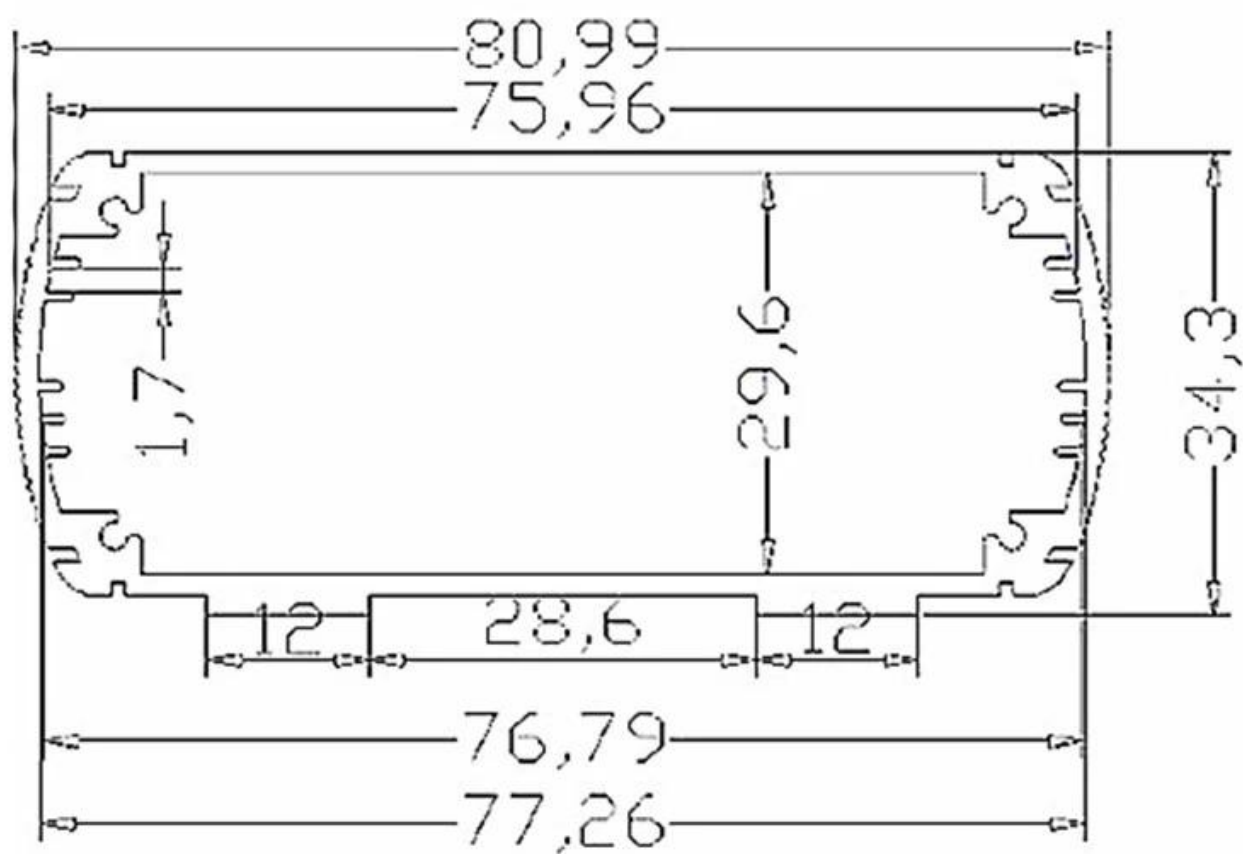

2014 nuovo potere di commutazione alimentazione custodia

in alluminio pressofuso

SZOMK

SZOMK

SZOMK

SZOMK

Wall-mounting series

Size List:HxWxfree(mm)

Length can be random

AK-C-A1	36x147	AK-C-A17	40.5x97
AK-C-A2	41x147	AK-C-A18	80x234
AK-C-A3	29x129	AK-C-A19	40x80.5
AK-C-A4	28x104	AK-C-A20	33x105
AK-C-A5	32x155	AK-C-A21	39x96
AK-C-A6	71x190	AK-C-A22	24x76
AK-C-A7	46x190	AK-C-A23	58x180
AK-C-A8	38x88	AK-C-A24	29x164
AK-C-A9	48x204	AK-C-A25	61x147
AK-C-A10	38x150	AK-C-A26	35x120
AK-C-A11	55x150	AK-C-A27	36x85
AK-C-A12	45x138	AK-C-A28	28x165
AK-C-A13	55x147	AK-C-A29	52x165
AK-C-A14	30x67	AK-C-A30	33.5x103
AK-C-A15	73.5x250	AK-C-A31	39x144
AK-C-A16	24x80	AK-C-A32	26x66