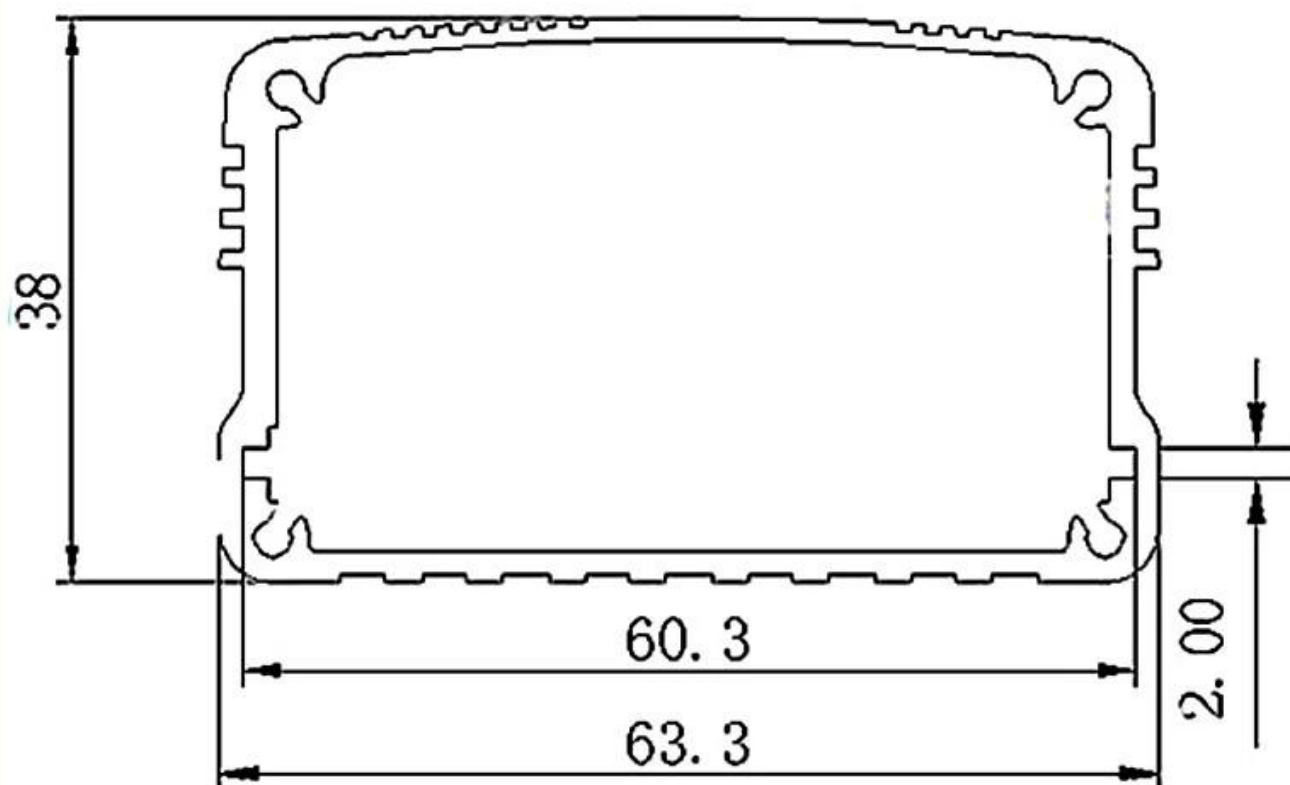

Picture Particolare di custodie in alluminio estruso per i progetti di elettronica

SZOMK

Customizable
Cutout, sticker
Silkscreen, color

Weight :120 g
Model No. AK-C-B12

Size:1.50*2.52*3.74 inch
38*64*95 mm

SZOMK

SZOMK

SZOMK

Wall-mounting series

Size List:HxWxfree(mm)

Length can be random

AK-C-A1	36x147	AK-C-A17	40.5x97
AK-C-A2	41x147	AK-C-A18	80x234
AK-C-A3	29x129	AK-C-A19	40x80.5
AK-C-A4	28x104	AK-C-A20	33x105
AK-C-A5	32x155	AK-C-A21	39x96
AK-C-A6	71x190	AK-C-A22	24x76
AK-C-A7	46x190	AK-C-A23	58x180
AK-C-A8	38x88	AK-C-A24	29x164
AK-C-A9	48x204	AK-C-A25	61x147
AK-C-A10	38x150	AK-C-A26	35x120
AK-C-A11	55x150	AK-C-A27	36x85
AK-C-A12	45x138	AK-C-A28	28x165
AK-C-A13	55x147	AK-C-A29	52x165
AK-C-A14	30x67	AK-C-A30	33.5x103
AK-C-A15	73.5x250	AK-C-A31	39x144
AK-C-A16	24x80	AK-C-A32	26x66