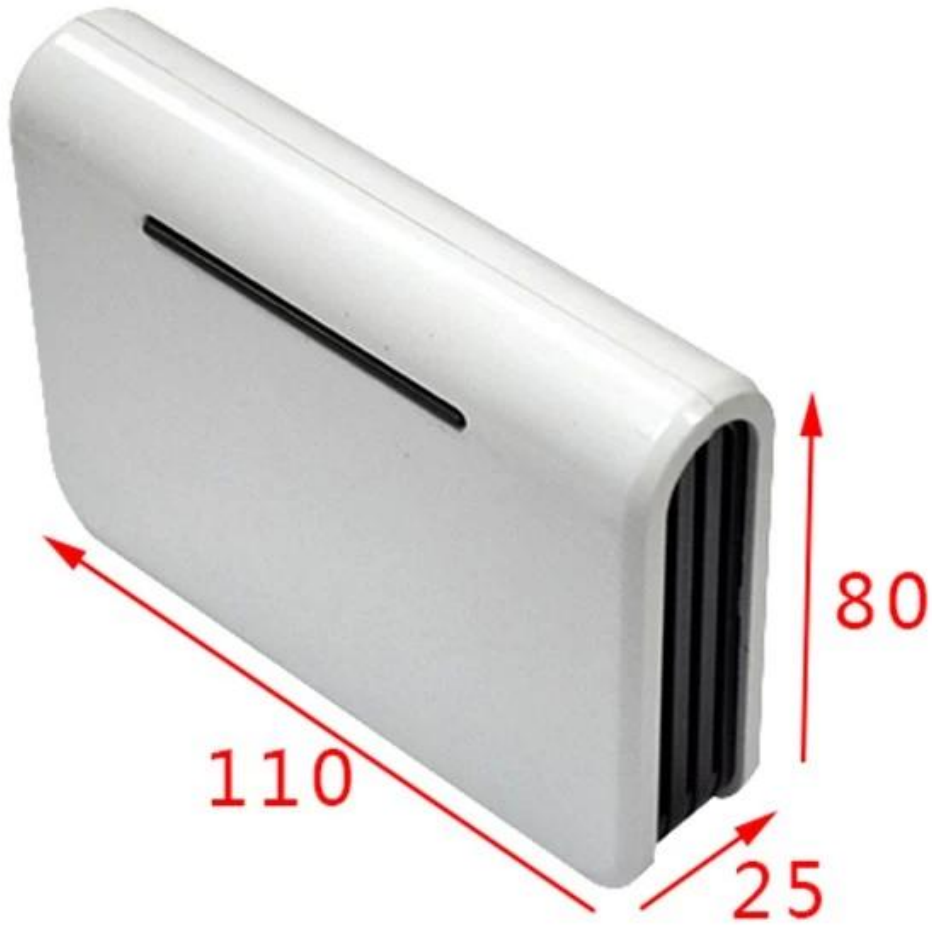

4 la risposta rapida per la vostra inchiesta

**Qui ci sono ulteriori dettagli sulle foto**

**SZOMK**

**SZOMK**

Customizable  
Cutout, sticker  
Silkscreen, color

Weight :54 g

Model No. AK-NW-01

Size:4.3\*3.1\*1.0 inch