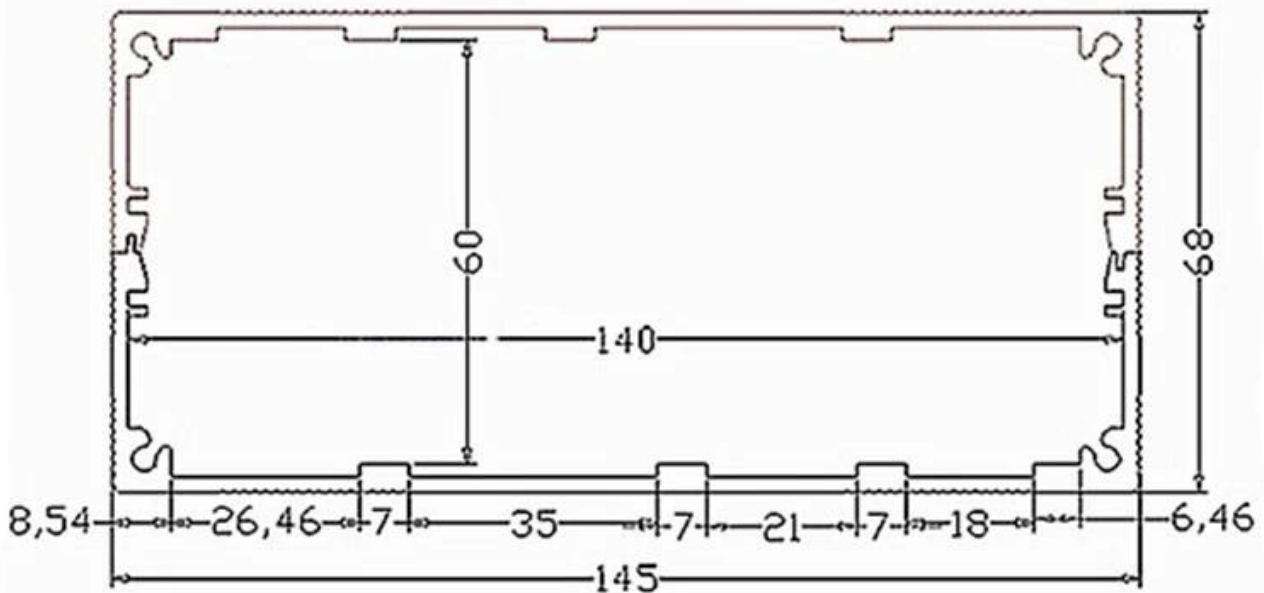

SZOMK

I servizi personalizzati che forniamo per custodie in alluminio □

- 1.Length, colore, ritagli
2. processo finale:
  - verniciatura a polvere
  - lucidatura
  - foglio di alluminio spazzolato
3. Stampa 3.logo:
   - silk-sreen
   - incisione laser
   - etichetta
   - Etichetta in PVC