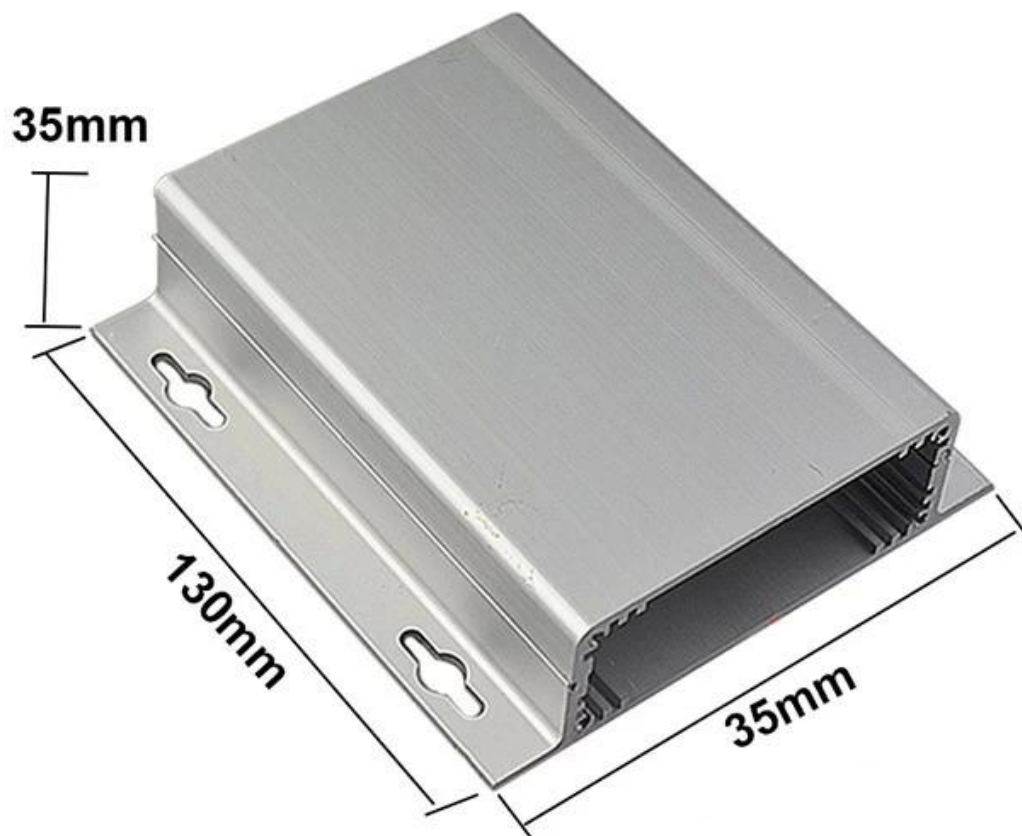

specificazioni

1. Tipo: scatola di giunzione elettrica in metallo
2. Modello n. AK-C-A26
3. Dimensioni: 35 (H) x120 (L) x libero (mm) 4.72 "x1.38" x libero
4. MOQ: 30 pezzi

Introduzione della custodia per estrusione di alluminio personalizzata per la scatola di derivazione elettrica

La scatola di giunzione elettrica in metallo viene utilizzata come anodo, posta in elettrolita, formata artificialmente custodia con una pellicola protettiva di ossido di alluminio sulla superficie.

Contenitore di estrusione di alluminio personalizzato per le caratteristiche della scatola di giunzione elettrica

Contenitore per estrusione di alluminio personalizzato per scatola di derivazione elettrica

genere	Contenitore per estrusione di alluminio personalizzato per scatola di derivazione elettrica
Marca	SZOMK
Materiale	alluminio
Modello numero:	AK-C-A26
Taglia	35 (H) x120 (W) x libero (mm) 4.72 "x1.38" x libero
Colore	È possibile personalizzare colori di colore argento diverso
MOQ personalizzato	30 pezzi
Livello di protezione	IP54
Tempi di consegna	7-15 giorni dopo ottenere il pagamento
Imballaggio normale	Imballaggio di cartone e schiuma plastica e nastro

Weight: 266g
Model No. AK-C-A26

Size: 4.72*1.38*5.12 inch
35*120*130 mm

SZOMK

SZOMK

Wall-mounting series

Size List:HxWxfree(mm)

Length can be random

AK-C-A1	36x147	AK-C-A17	40.5x97
AK-C-A2	41x147	AK-C-A18	80x234
AK-C-A3	29x129	AK-C-A19	40x80.5
AK-C-A4	28x104	AK-C-A20	33x105
AK-C-A5	32x155	AK-C-A21	39x96
AK-C-A6	71x190	AK-C-A22	24x76
AK-C-A7	46x190	AK-C-A23	58x180
AK-C-A8	38x88	AK-C-A24	29x164
AK-C-A9	48x204	AK-C-A25	61x147
AK-C-A10	38x150	AK-C-A26	35x120
AK-C-A11	55x150	AK-C-A27	36x85
AK-C-A12	45x138	AK-C-A28	28x165
AK-C-A13	55x147	AK-C-A29	52x165
AK-C-A14	30x67	AK-C-A30	33.5x103
AK-C-A15	73.5x250	AK-C-A31	39x144
AK-C-A16	24x80	AK-C-A32	26x66