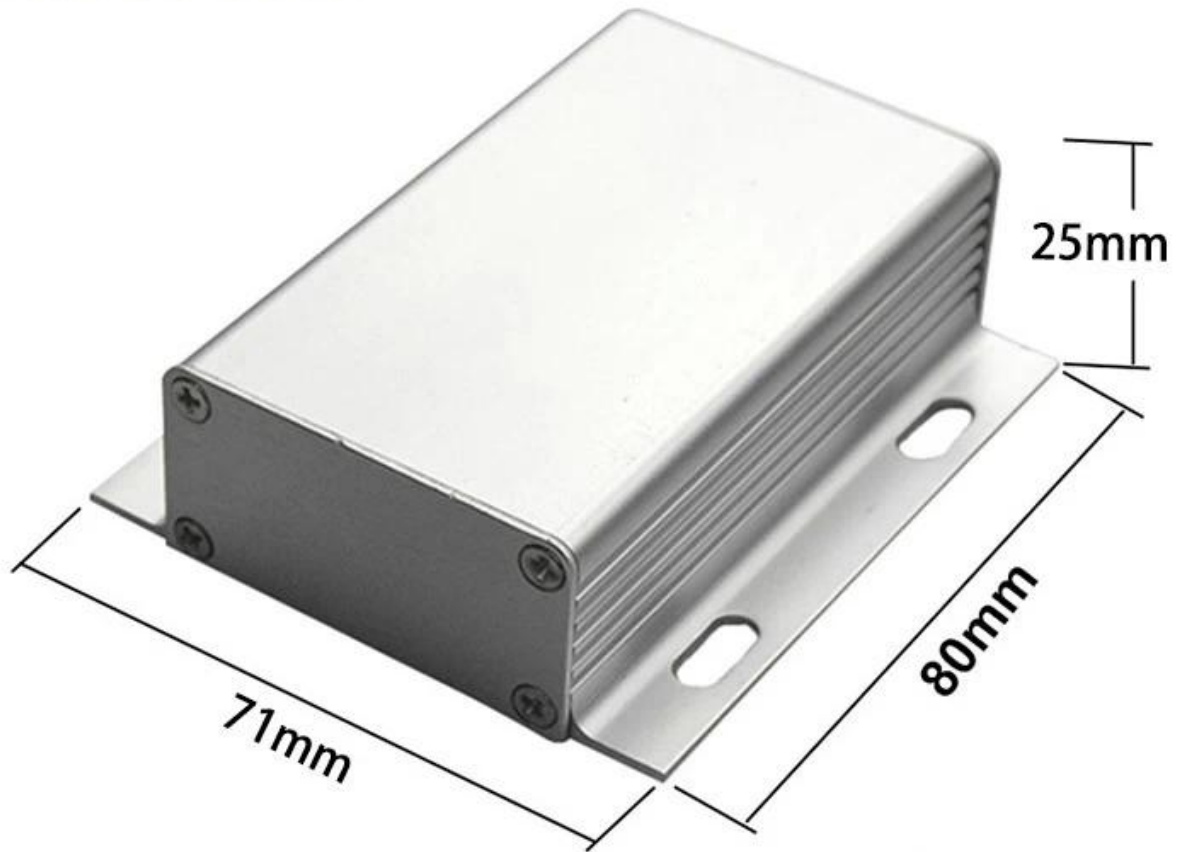

di alluminio nero di szomk

SZOMK

▶ **Enclosure Manufacturer**
www.chinaenclosure.com