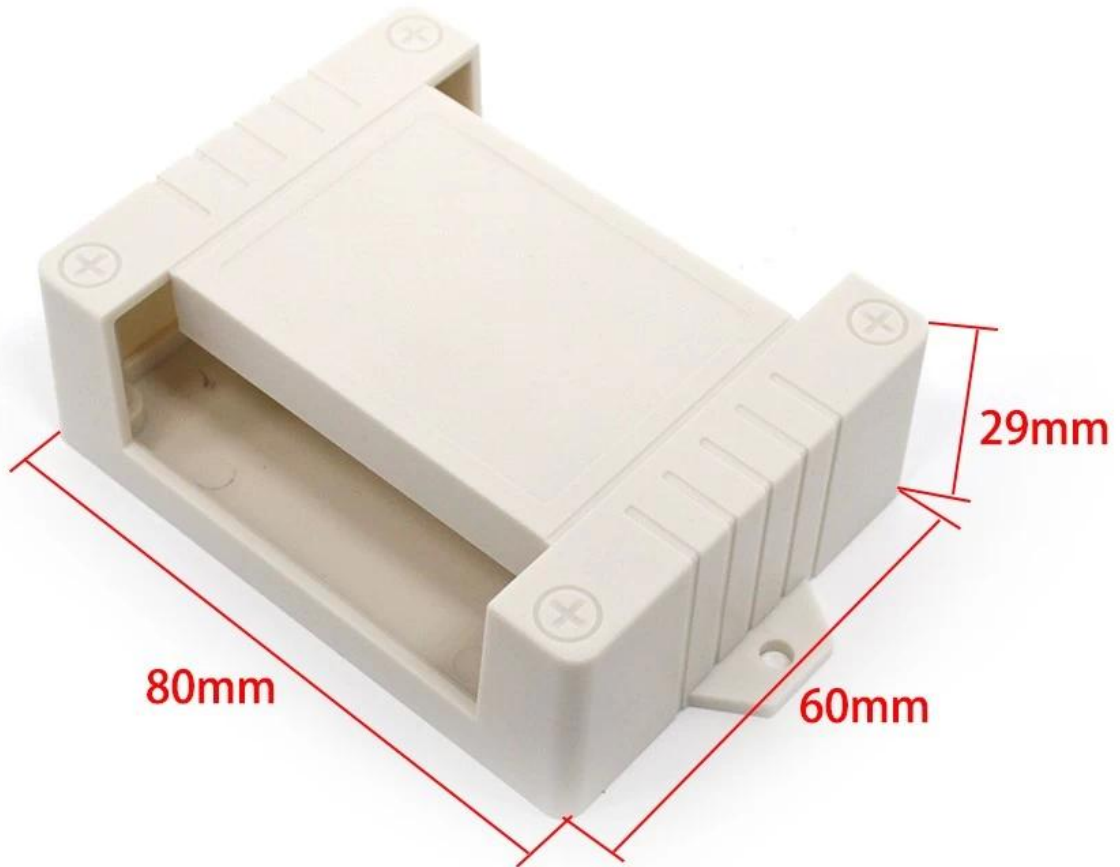

### **Immagini dettagliate della scatola di recinzione del progetto PLC di plastica su guida din**

# SZOMK

Customizable  
cutout, sticker  
silkscreen, color

Weight: 27g  
Model No. AK-P-28

Size: 3.14\*2.44\*1.14 inch  
80\*62\*29 mm

**Altra personalizzazione**

**SZOMK**