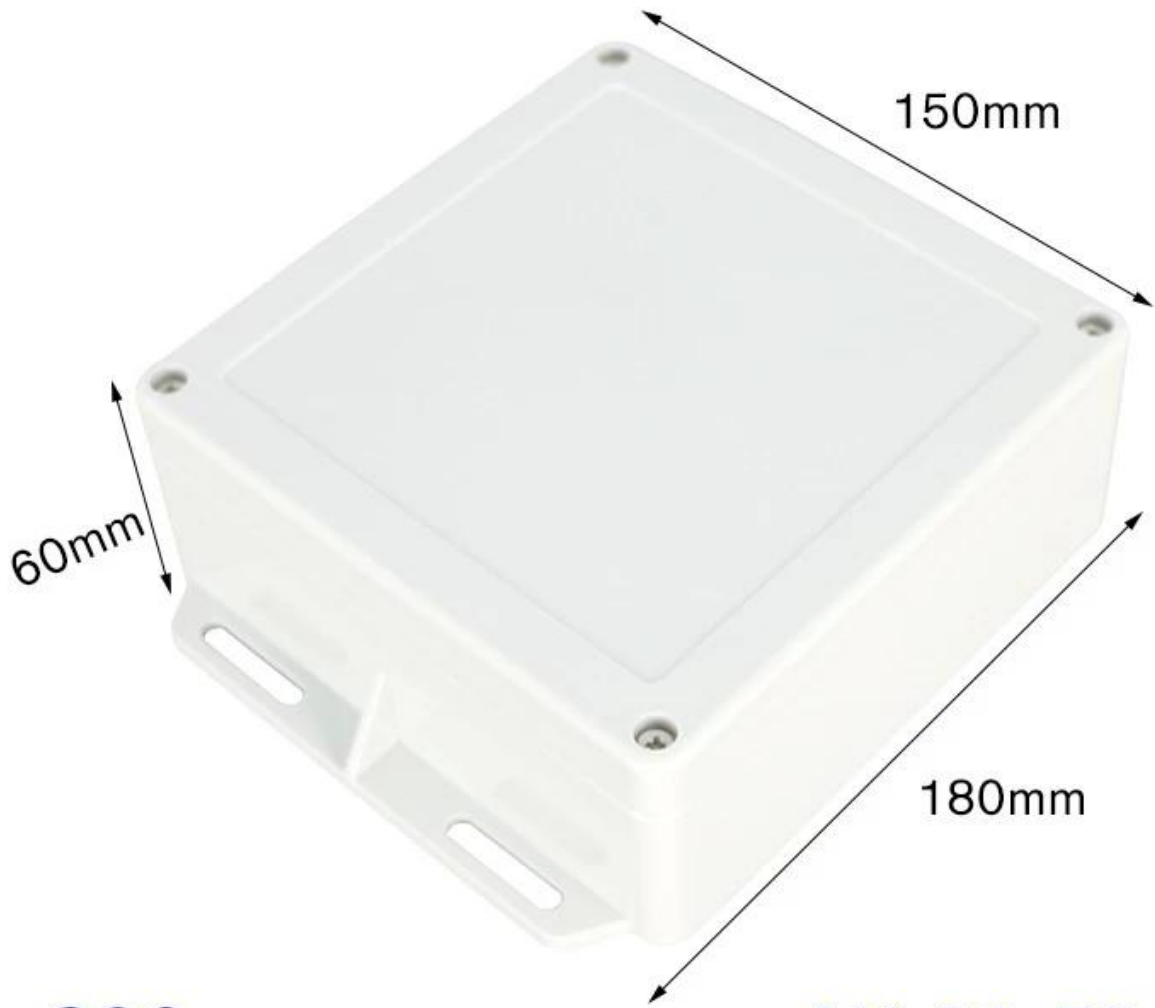

**SZOMK**

**180\*150\*60mm**

**290g**

**AK-01-53**

**SZOMK**

**180\*150\*60mm**

**290g**

**AK-01-53**