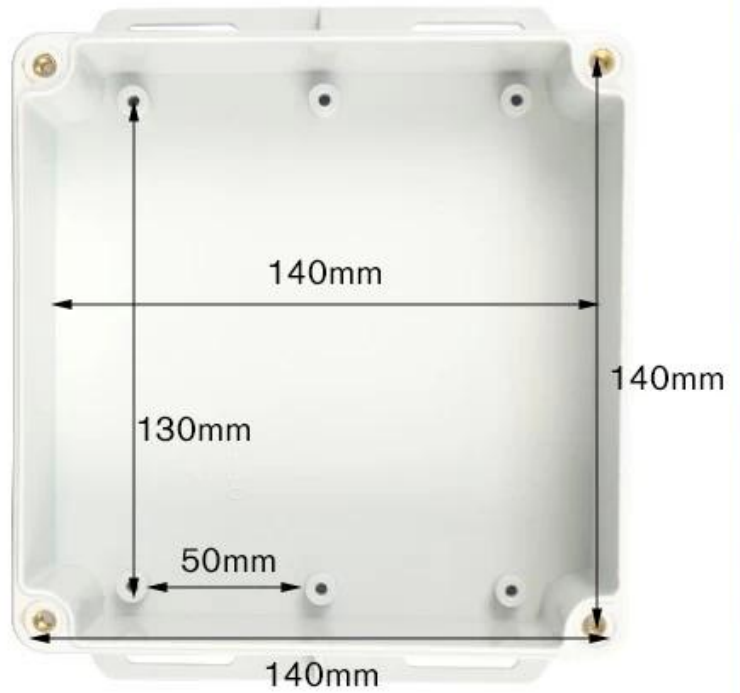

**SZOMK**

**180\*150\*60mm**

**290g**

**AK-01-53**

**SZOMK**

**180\*150\*60mm**

**290g**

**AK-01-53**