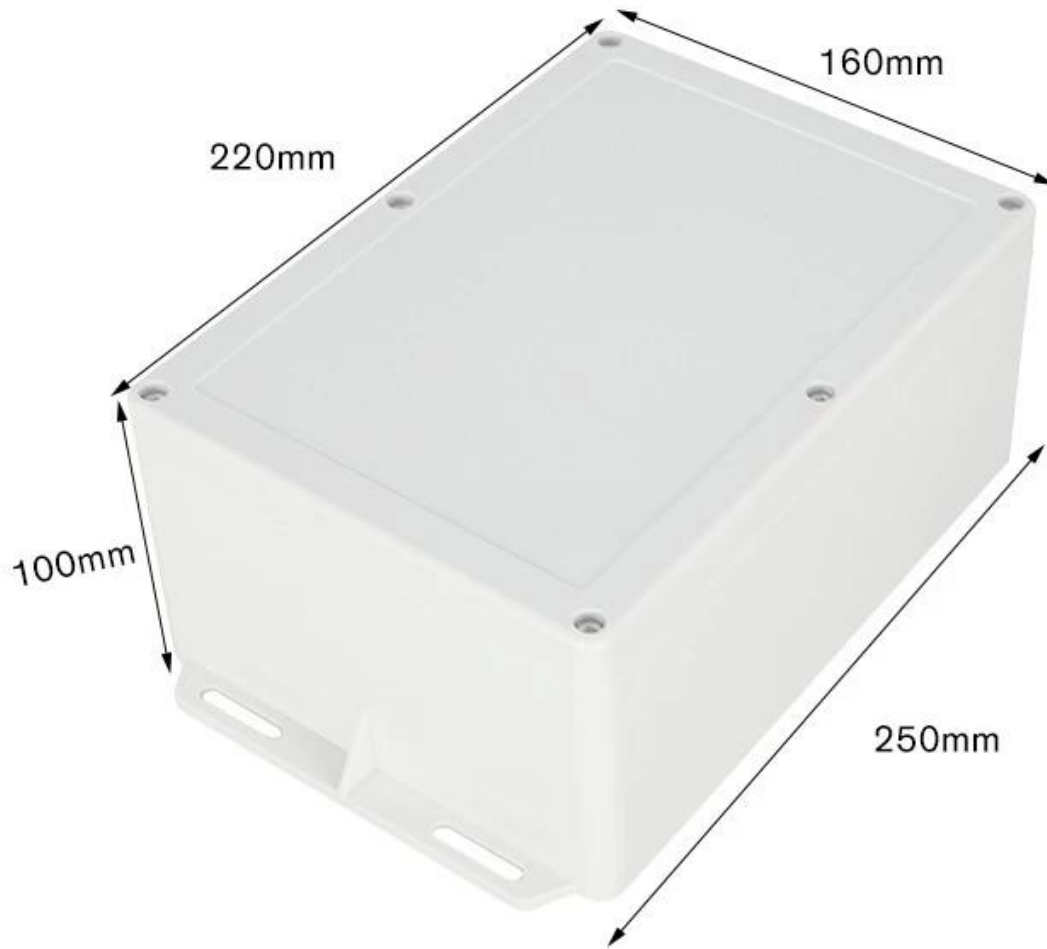

SZOMK

250*160*100mm

555g

AK-01-55-1

SZOMK

250*160*100mm

555g

AK-01-55-1