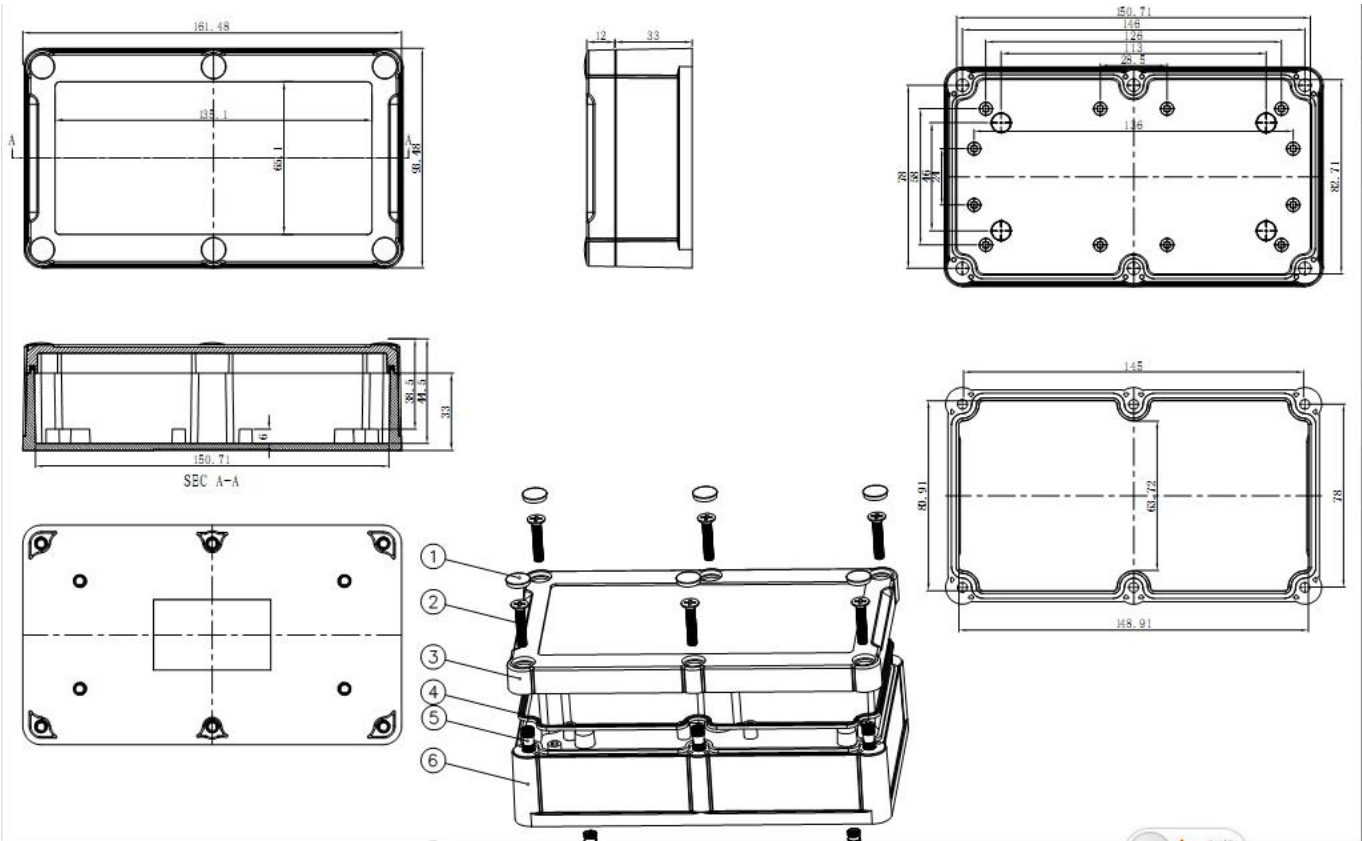

## **Qui ci sono più immagini per scatola elettrica:**

**SZOMK**

**SZOMK**

# SZOMK

**SZOMK**

**Epitheca (1PCS)**  
Material:PC  
Color:Transparent

**Hypotheca (1PCS)**  
Material:ABS  
Color:Light Grey(FS20412)

**Gasket (1PCS)**  
Material:Rubber  
Size:113\*113\*1.8 mm

**Copper Nut(6PCS)**  
Material:Copper  
Standard:M4\*10  
Color:Copper