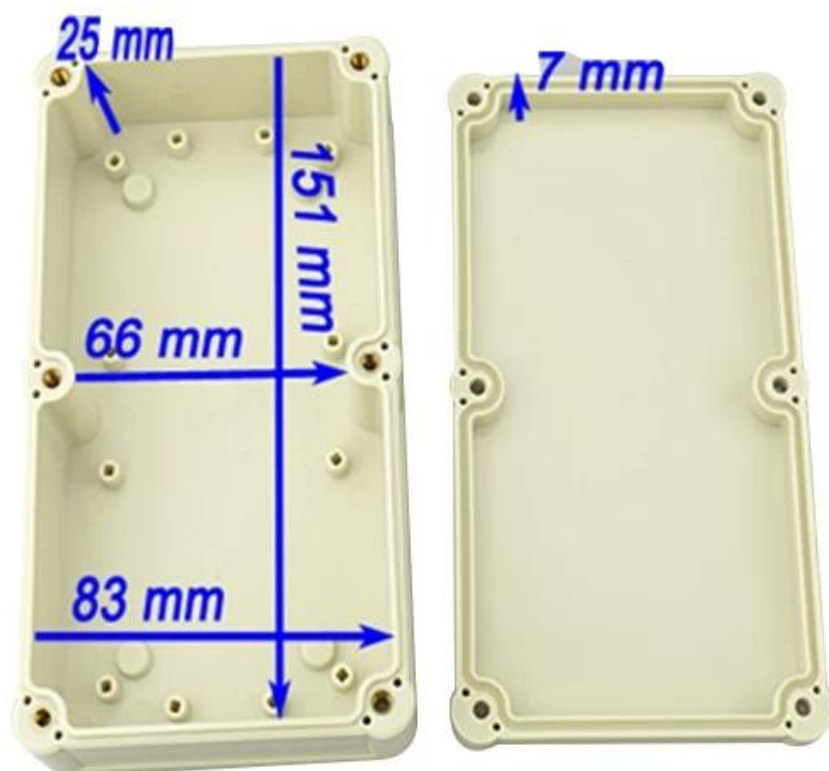

## **Introduzione di quadro elettrico esterno di plastica:**

- 1 Uso di una bustina di gel di silice per impermeabile che è altamente impermeabile e altamente sigillato
- 2 L'uso di bulloni di rame e viti in acciaio inox per il corpo esterno
- 3 chiodi Wall Hanging e viti appeso a parete
- 4 Viti ha visto con i loro coperchi
- Livello 5 impermeabile fino a IP68
- 6 pacchetto esclusivo per ogni unità

## **Qui ci sono più immagini per scatola elettrica:**

**SZOMK**

**SZOMK**

# SZOMK

**SZOMK**

**Epitheca (1PCS)**  
Material:PC  
Color:Transparent

**Hypotheca (1PCS)**  
Material:ABS  
Color:Light Grey(FS20412)

**Gasket (1PCS)**  
Material:Rubber  
Size:113\*113\*1.8 mm

**Copper Nut(6PCS)**  
Material:Copper  
Standard:M4\*10  
Color:Copper