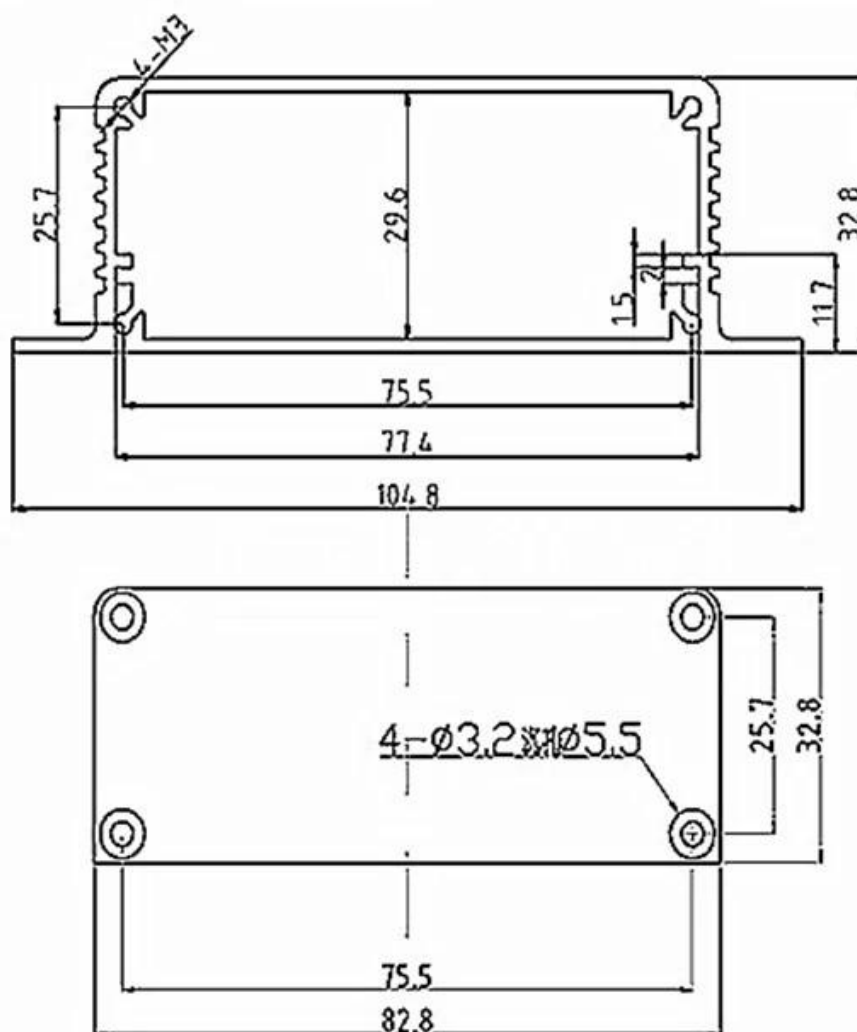

### specificazioni

1. Tipo: involucro per pcb in alluminio per montaggio a parete della migliore qualità
2. Modello n. AK-C-A30
3. Dimensioni: 33,5x103xfree (mm) 1,32 "x4,06" xfree

## Wall-mounting series

Size List:HxWxfree(mm)

Length can be random

AK-C-A1	36x147	AK-C-A17	40.5x97
AK-C-A2	41x147	AK-C-A18	80x234
AK-C-A3	29x129	AK-C-A19	40x80.5
AK-C-A4	28x104	AK-C-A20	33x105
AK-C-A5	32x155	AK-C-A21	39x96
AK-C-A6	71x190	AK-C-A22	24x76
AK-C-A7	46x190	AK-C-A23	58x180
AK-C-A8	38x88	AK-C-A24	29x164
AK-C-A9	48x204	AK-C-A25	61x147
AK-C-A10	38x150	AK-C-A26	35x120
AK-C-A11	55x150	AK-C-A27	36x85
AK-C-A12	45x138	AK-C-A28	28x165
AK-C-A13	55x147	AK-C-A29	52x165
AK-C-A14	30x67	AK-C-A30	33.5x103
AK-C-A15	73.5x250	AK-C-A31	39x144
AK-C-A16	24x80	AK-C-A32	26x66

## Seperated style series

Size List:HxWxfree(mm)

Length can be random

AK-C-C1	40x97	AK-C-C32	26.5x76
AK-C-C2	25x98	AK-C-C33	38x91
AK-C-C3	32x82	AK-C-C34	74x90
AK-C-C4	26x26	AK-C-C35	59x90
AK-C-C5	50x205	AK-C-C36	83x120
AK-C-C6	36x76	AK-C-C37	33x96
AK-C-C7	20x50	AK-C-C38	103x120
AK-C-C8	38x52	AK-C-C39	70x120
AK-C-C9	46x76	AK-C-C40	50x91
AK-C-C10	63x120	AK-C-C41	44x90
AK-C-C11	33x11	AK-C-C42	49x120
AK-C-C12	55x106	AK-C-C43	57x76
AK-C-C13	38x88	AK-C-C44	35x120
AK-C-C14	30x105	AK-C-C45	64x116
AK-C-C15	26x71	AK-C-C46	44x100
AK-C-C16	25x40	AK-C-C47	60x82
AK-C-C17	45.5x96	AK-C-C48	25x25
AK-C-C18	45x122	AK-C-C49	88x167
AK-C-C19	45x152	AK-C-C50	50x178
AK-C-C20	47x107	AK-C-C51	61x115
AK-C-C21	51x125	AK-C-C52	101x155
AK-C-C22	54x145	AK-C-C53	81x155
AK-C-C23	54x168	AK-C-C54	122x175
AK-C-C24	82x145	AK-C-C55	55x95
AK-C-C25	68x145	AK-C-C56	22x65.2
AK-C-C26	56x96	AK-C-C57	39x61
AK-C-C27	90x90	AK-C-C58	49x61
AK-C-C28	50x110	AK-C-C59	68x65
AK-C-C29	30x88	AK-C-C60	45x61
AK-C-C30	29x90	AK-C-C61	15.2x67.3
AK-C-C31	48x91	AK-C-C62	26x78