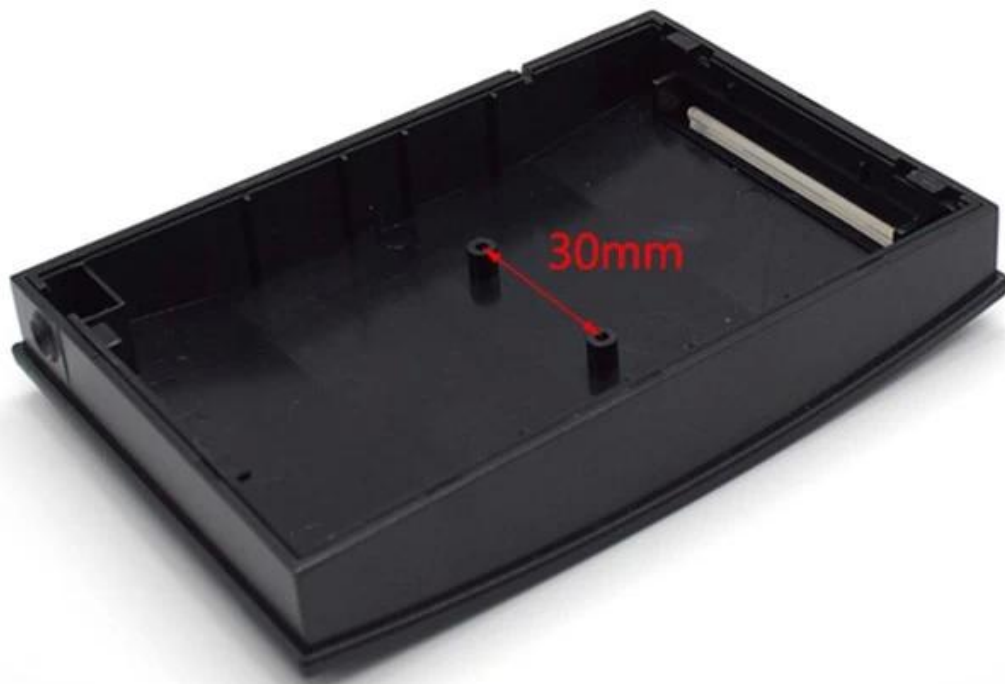

# SZOMK

Customizable  
cutout, sticker  
silkscreen, color

Weight: 101g  
Model No. AK-R-39

Size: 4.80\*3.31\*0.94 inch  
122\*84\*24 mm

**SZOMK**

**SZOMK**

**SZOMK**