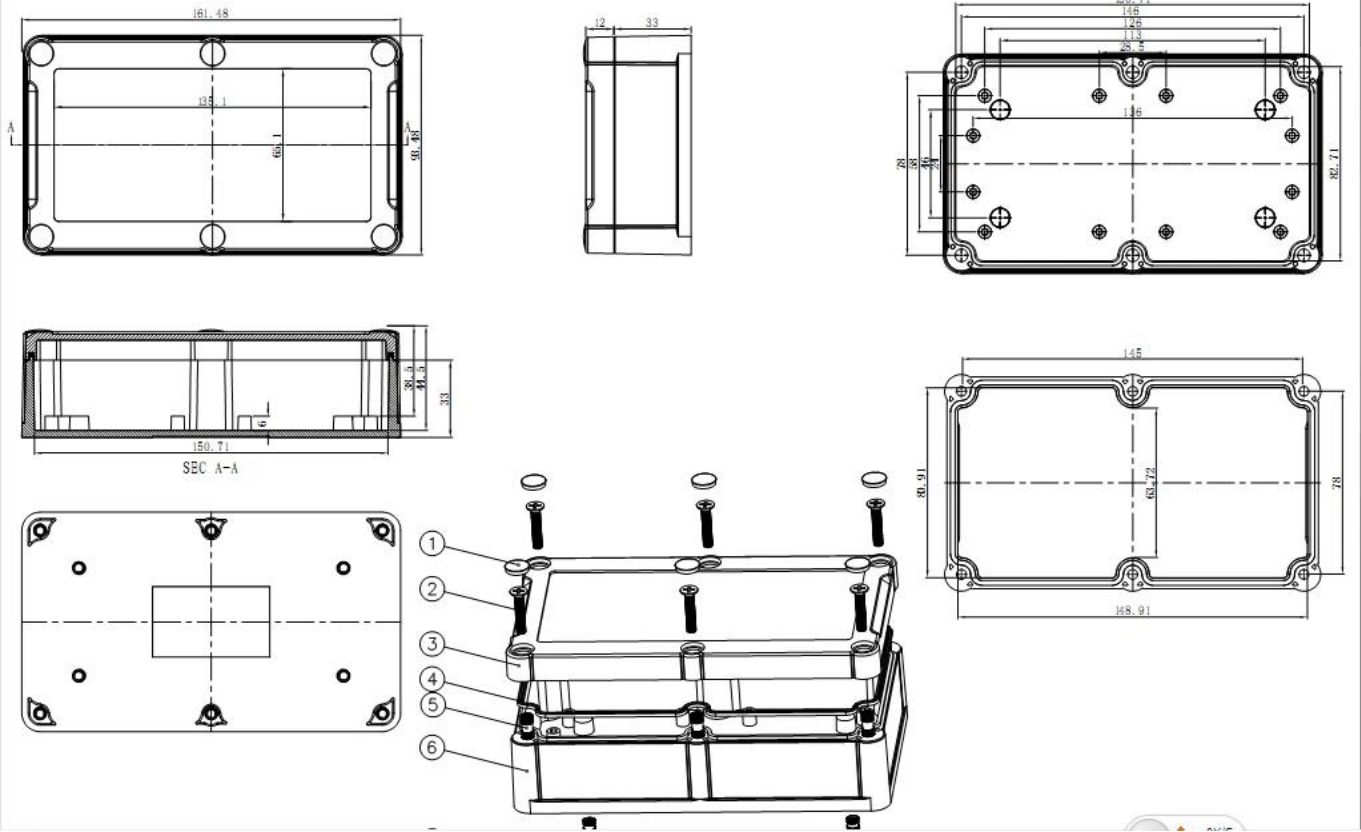

Introduzione di quadro elettrico esterno di plastica:

- 1 Uso di una bustina di gel di silice per impermeabile che è altamente impermeabile e altamente sigillato
- 2 L'uso di bulloni di rame e viti in acciaio inox per il corpo esterno
- 3 chiodi Wall Hanging e viti appeso a parete
- 4 Viti ha visto con i loro coperchi
- Livello 5 impermeabile fino a IP68
- 6 pacchetto esclusivo per ogni unità

SZOMK

SZOMK

SZOMK

SZOMK

Epithea (1PCS)
Material:PC
Color:Transparent

Hypotheca (1PCS)
Material:ABS
Color:Light Grey(FS20412)

Gasket (1PCS)
Material:Rubber
Size:113*113*1.8 mm

Copper Nut(6PCS)
Material:Copper
Standard:M4*10
Color:Copper