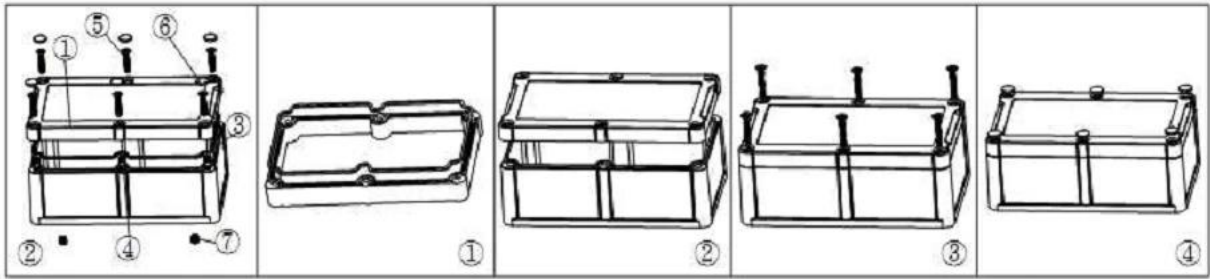

SZOMK

SZOMK

SZOMK

SZOMK

Epithea (1PCS)
Material:PC
Color:Transparent

Hypotheca (1PCS)
Material:ABS
Color:Light Grey(FS20412)

Gasket (1PCS)
Material:Rubber
Size:113*113*1.8 mm

Copper Nut(6PCS)
Material:Copper
Standard:M4*10
Color:Copper