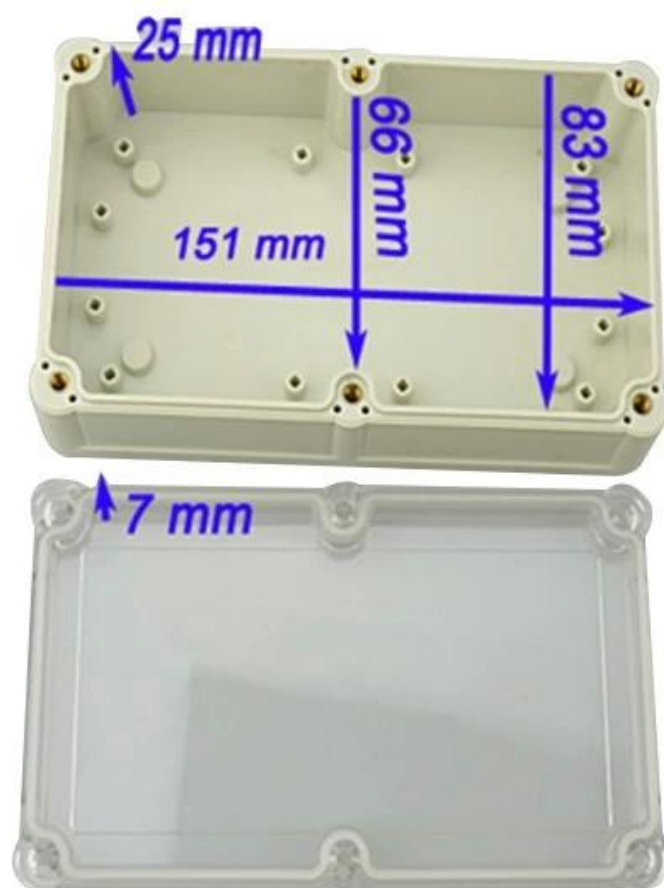

Introduzione di quadro elettrico esterno di plastica:

- 1 Uso di una bustina di gel di silice per impermeabile che è altamente impermeabile e altamente sigillato
- 2 L'uso di bulloni di rame e viti in acciaio inox per il corpo esterno
- 3 chiodi Wall Hanging e viti appeso a parete
- 4 Viti ha visto con i loro coperchi
- Livello 5 impermeabile fino a IP68
- 6 pacchetto esclusivo per ogni unità

SZOMK

SZOMK

SZOMK

SZOMK

Epithea (1PCS)
Material:PC
Color:Transparent

Hypotheca (1PCS)
Material:ABS
Color:Light Grey(FS20412)

Gasket (1PCS)
Material:Rubber
Size:113*113*1.8 mm

Copper Nut(6PCS)
Material:Copper
Standard:M4*10
Color:Copper

Grub Screw(6PCS)
Material:Stainless Steel
Standard:M4*25

Screw Lid(6PCS)
Material:ABS
Color:Light Grey(FS20412)

Self-Tapping Screw(4PCS)
Material:Iron
Standard:M4*30

Copper Nut(4PCS)
Material:M4*5
Color:Copper