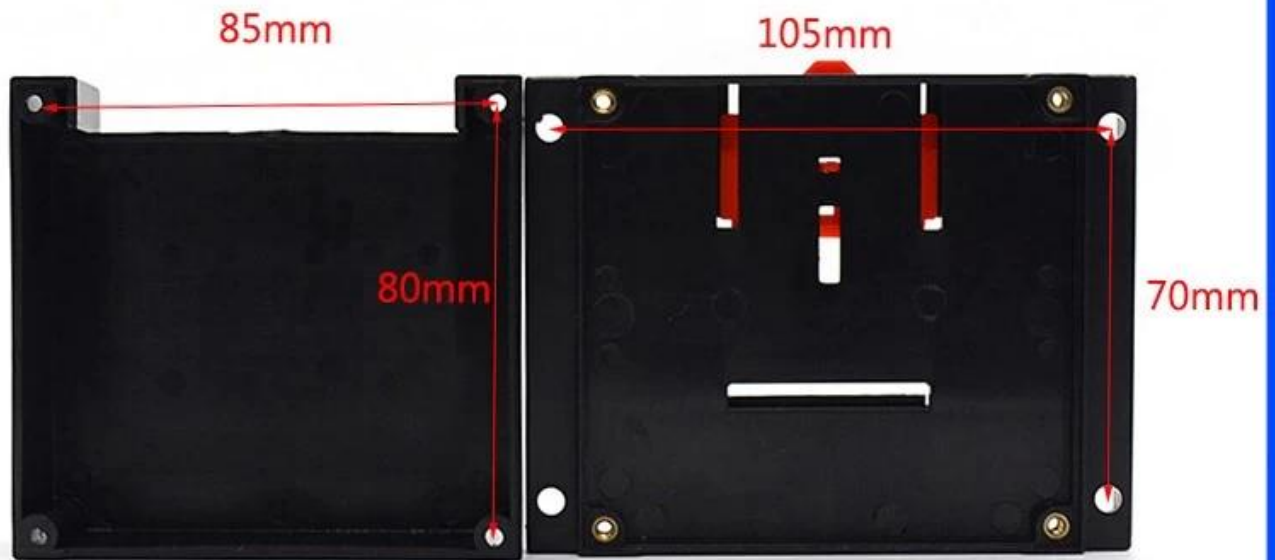

SZOMK

▶ **Enclosure Manufacturer**
www.chinaenclosure.com