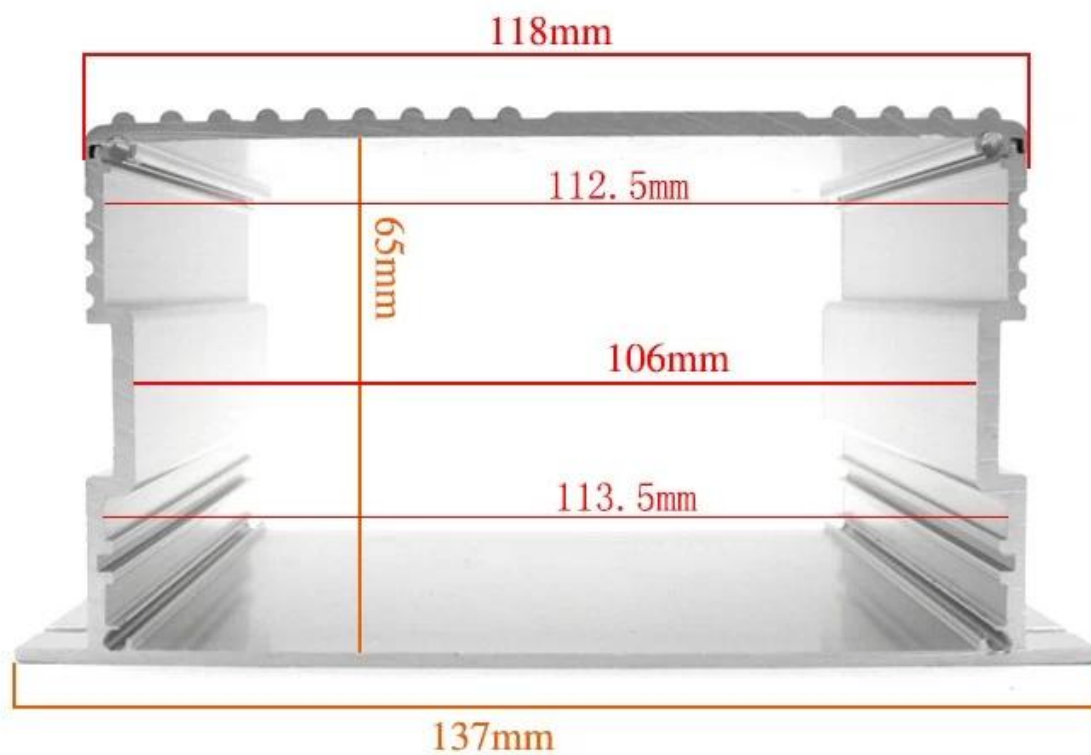

Immagini di dettaglio della custodia in alluminio SZOMK per scatola da progetto

SZOMK

▶ **Enclosure Manufacturer**
www.chinaenclosure.com

SZOMK

Customizable
cutout, sticker
silkscreen, color

Weight: 447g
Model No. AK-C-A36

Size: 2.76*5.39*6.10 inch
70*137*155 mm

SZOMK

SZOMK

SZOMK

Wall-mounting series

Size List:HxWxfree(mm)

Length can be random

AK-C-A1	36x147	AK-C-A17	40.5x97
AK-C-A2	41x147	AK-C-A18	80x234
AK-C-A3	29x129	AK-C-A19	40x80.5
AK-C-A4	28x104	AK-C-A20	33x105
AK-C-A5	32x155	AK-C-A21	39x96
AK-C-A6	71x190	AK-C-A22	24x76
AK-C-A7	46x190	AK-C-A23	58x180
AK-C-A8	38x88	AK-C-A24	29x164
AK-C-A9	48x204	AK-C-A25	61x147
AK-C-A10	38x150	AK-C-A26	35x120
AK-C-A11	55x150	AK-C-A27	36x85
AK-C-A12	45x138	AK-C-A28	28x165
AK-C-A13	55x147	AK-C-A29	52x165
AK-C-A14	30x67	AK-C-A30	33.5x103
AK-C-A15	73.5x250	AK-C-A31	39x144
AK-C-A16	24x80	AK-C-A32	26x66

Nomal series

Size List:HxWxfree(mm)

Length can be random

AK-C-B1	45x70	AK-C-B33	35x80
AK-C-B2	23x44	AK-C-B34	28x84
AK-C-B3	43x96	AK-C-B35	27.5x66.2
AK-C-B4	24x64	AK-C-B36	47x132
AK-C-B5	27x66	AK-C-B37	25x58
AK-C-B6	48x58	AK-C-B38	22.4x61
AK-C-B7	25x40	AK-C-B39	30.5x72
AK-C-B8	20x54	AK-C-B40	27.5x81
AK-C-B9	44x80	AK-C-B41	29x108
AK-C-B10	19x52	AK-C-B42	40x93
AK-C-B11	22x104	AK-C-B43	45x240
AK-C-B12	38x63.5	AK-C-B44	30x80
AK-C-B13	33x70	AK-C-B45	42.7x65.8
AK-C-B14	32x23	AK-C-B46	33x61
AK-C-B15	29x75	AK-C-B47	45.2x70.8
AK-C-B16	25x82	AK-C-B48	30x79
AK-C-B17	35x65	AK-C-B49	24x58
AK-C-B18	39x80	AK-C-B50	35x90
AK-C-B19	29x67	AK-C-B51	29x65
AK-C-B20	27x142.5	AK-C-B52	22.5x43.5
AK-C-B21	28.8x82.8	AK-C-B53	48x100
AK-C-B22	45x122	AK-C-B54	30x55
AK-C-B23	32x82	AK-C-B55	40x30
AK-C-B24	40x157	AK-C-B56	56x75
AK-C-B25	32x138.5	AK-C-B57	23.5x64
AK-C-B26	25x66	AK-C-B58	42.5x68
AK-C-B27	24x70	AK-C-B59	23.5x101.2
AK-C-B28	19x45	AK-C-B60	33x76.2
AK-C-B29	22x55	AK-C-B61	45x60
AK-C-B30	25x64	AK-C-B62	35x70
AK-C-B31	29x46	AK-C-B63	46x66
AK-C-B32	47x88	AK-C-B64	28x122.3