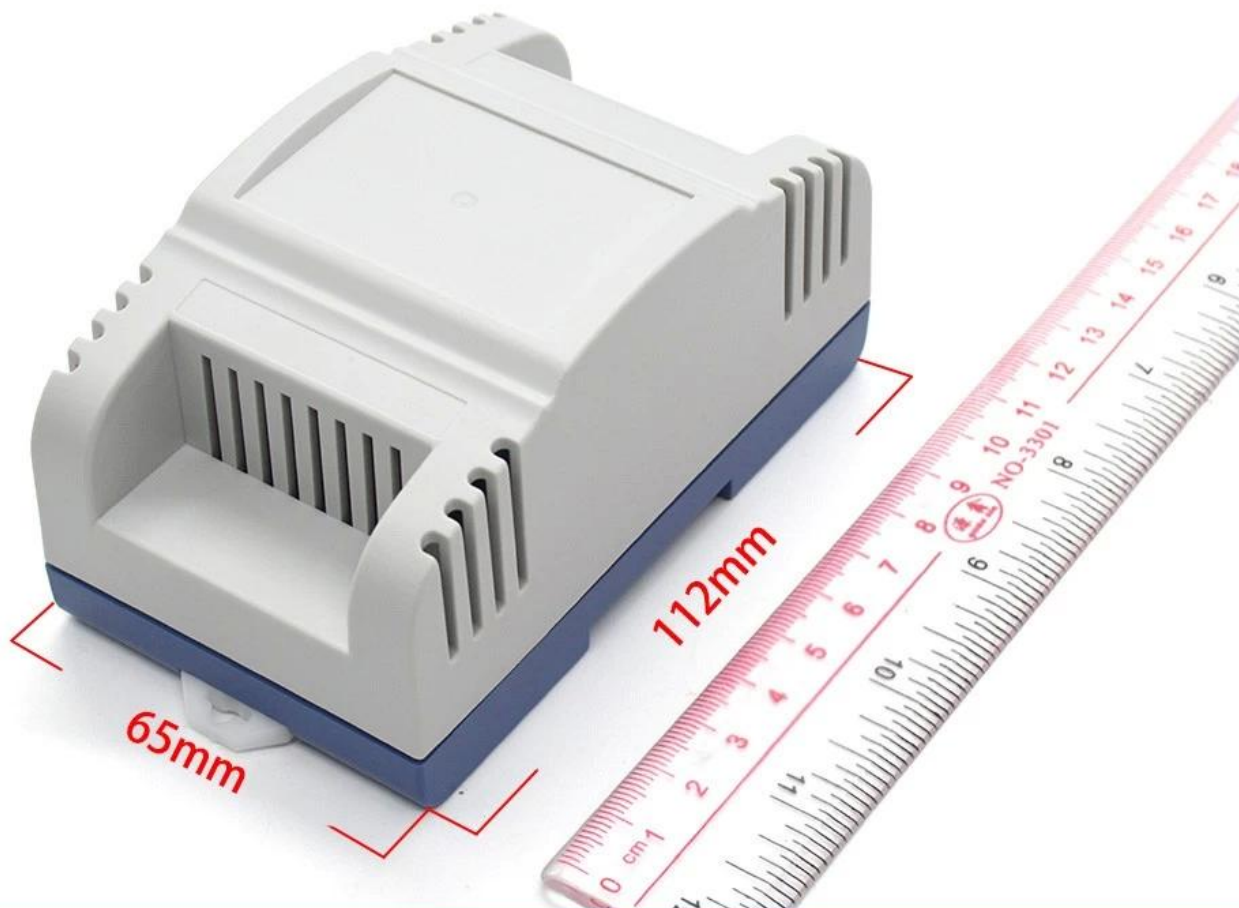

Vantaggi di [involucro di guida din in plastica abs](#)

1. Ha una forte resistenza all'abrasione, agli agenti atmosferici, alla corrosione.
2. Può essere formato sulla superficie di una varietà di colori, per massimizzare le tue esigenze.
3. Avere una forte durezza, può essere ben protetta la tua elettronica.

Immagini dettagliate di [involucro di guida din in plastica abs](#)

SZOMK

▶ **Enclosure Manufacturer**
www.chinaenclosure.com

SZOMK

Customizable
cutout, sticker
silkscreen, color

Weight: 73g

Model No. AK-DR-59

Size: 4.40*2.55*2.20 inch
112*65*56 mm

Altra personalizzazione di [involucro di guida din in plastica abs](#)

SZOMK

WE CAN DO

- ✓ *Provide thousands of public enclosure* MOQ: 1 piece
- ✓ *Small order custom* MOQ: 20-30 pcs
- ✓ *Design private custom enclosure (provide PCB)*
- ✓ *Molding, tooling (provide sample / STEP file)*