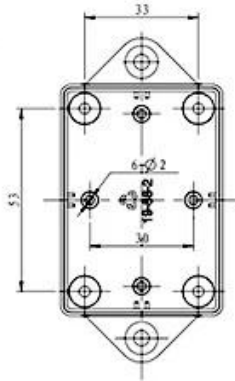

**SZOMK**

**SZOMK**

**SZOMK**

5						
4	19-81-3	螺丝盖子	2	普通ABS		
3	PT3X8	PT3x8十字圆头自攻螺钉	4	铁		
2	19-86-2	下壳	1	普通ABS		
1	19-86-1	上壳	1	普通ABS		
序号 Number	产品编号 Product Code	零件名称 Part Name	数量 Quantity	材料 Material	重量(g) Weight	备注 Remarks
制图 Drawing	审核 Auditing	批准 Confirm	客户名称 Customer Name		材料 Material	