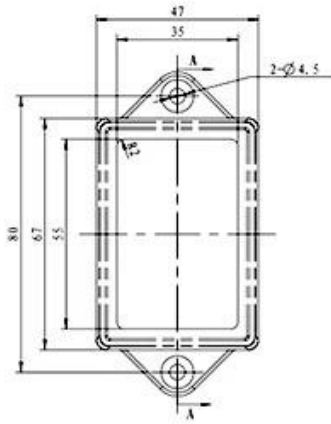

**SZOMK**

**SZOMK**

**SZOMK**

5						
4	19-81-3	螺丝盖子	2	普通ABS		
3	PT3X8	PT3x8十字圆头自攻螺钉	4	铁		
2	19-86-2	下壳	1	普通ABS		
1	19-86-1	上壳	1	普通ABS		
序号 Number	产品编号 Product Code	零件名称 Part Name	数量 Quantity	材料 Material	重量(g) Weight	备注 Remarks
制图 Drawing	审核 Auditing	批准 Confirm	客户名称 Customer Name		材料 Material	