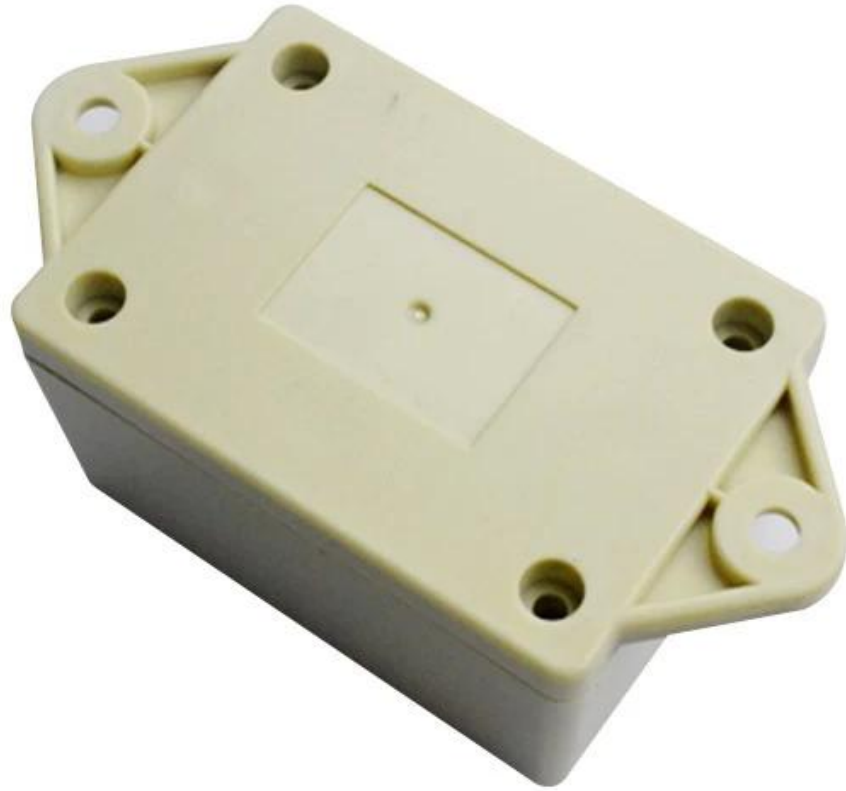

## Caratteristiche:

- 1, il prodotto ha scatole e cartoni separati.
- 2, la parete e la vite della parete della conchiglia, il foglio decorativo (posizione della vite di macinazione).
- 3, con un semplice (client) da abbinare alla vite
- 4, tutto l'imballaggio del sacchetto.
- 5, il prodotto è realizzato in materiale plastico
- 6, rispettivamente, in base alle loro esigenze e perforazioni.

## Scopo principale:

Nelle scatole dei contatori a parete e le differenze geografiche nei diversi nomi vengono utilizzate per le diverse scatole di derivazione principali industriali, le scatole dei contatori, i prodotti elettronici, come Shell, vengono utilizzati principalmente per l'elettricità interna ed esterna, le comunicazioni, le attrezzature antincendio, il ferro, elettronica, elettricità, ferrovie, cantieri, rubinetti, aeroporti, hotel, grandi fabbriche, campo di inquinamento.

**SZOMK**

**SZOMK**

**SZOMK**

5						
4	19-81-3	螺丝盖子	2	普通ABS		
3	PT3X8	PT3x8十字圆头自攻螺钉	4	铁		
2	19-86-2	下壳	1	普通ABS		
1	19-86-1	上壳	1	普通ABS		
序号 Number	产品编号 Product Code	零件名称 Part Name	数量 Quantity	材料 Material	重量(g) Weight	备注 Remarks
制图 Drawing	审核 Auditing	批准 Confirm	客户名称 Customer Name		材料 Material	