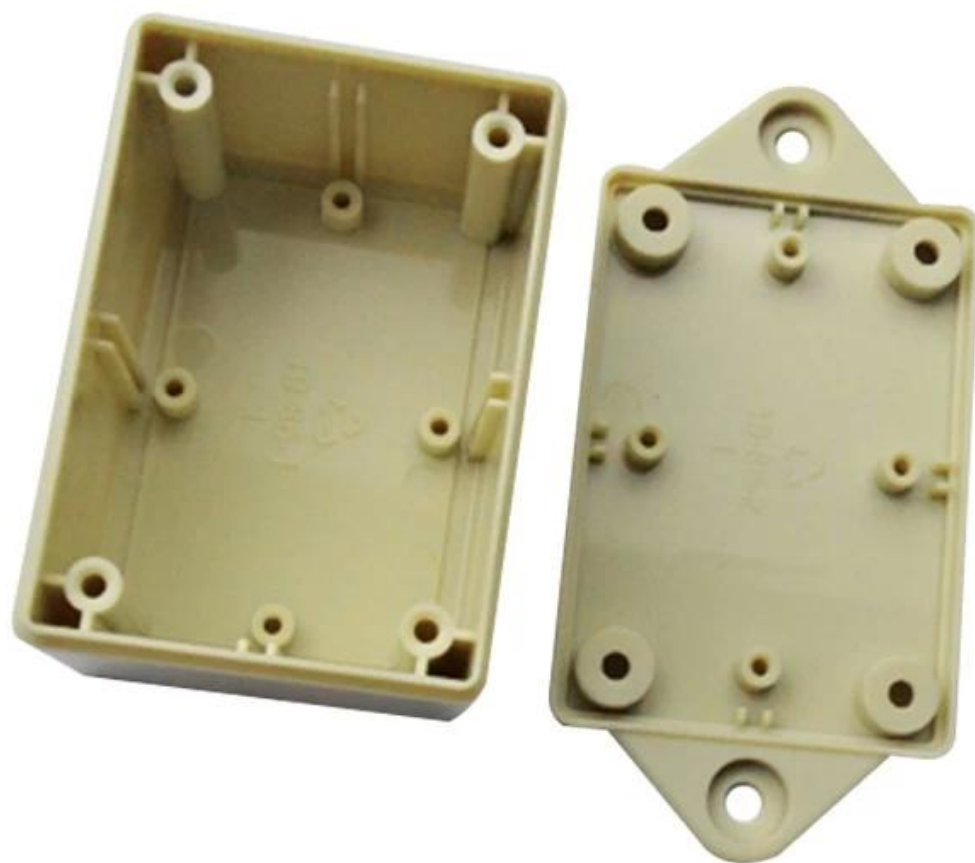

## Caratteristiche:

- 1, il prodotto ha scatole e cartoni separati.
- 2, la parete e la vite della parete della conchiglia, il foglio decorativo (posizione della vite di macinazione).
- 3, con un semplice (client) da abbinare alla vite
- 4, tutto l'imballaggio del sacchetto.
- 5, il prodotto è realizzato in materiale plastico
- 6, rispettivamente, in base alle loro esigenze e perforazioni.

## Scopo principale:

Nelle scatole dei contatori a parete e le differenze geografiche nei diversi nomi vengono utilizzate per le diverse scatole di derivazione principali industriali, le scatole dei contatori, i prodotti elettronici, come Shell, vengono utilizzati principalmente per l'elettricità interna ed esterna, le comunicazioni, le attrezzature antincendio, il ferro, elettronica, elettricità, ferrovie, cantieri, rubinetti, aeroporti, hotel, grandi fabbriche, campo di inquinamento.

**SZOMK**

**SZOMK**

**SZOMK**

5						
4	19-81-3	螺丝盖子	2	普通ABS		
3	PT3X8	PT3x8十字圆头自攻螺钉	4	铁		
2	19-86-2	下壳	1	普通ABS		
1	19-86-1	上壳	1	普通ABS		
序号 Number	产品编号 Product Code	零件名称 Part Name	数量 Quantity	材料 Material	重量(g) Weight	备注 Remarks
制图 Drawing	审核 Auditing	批准 Confirm	客户名称 Customer Name		材料 Material	