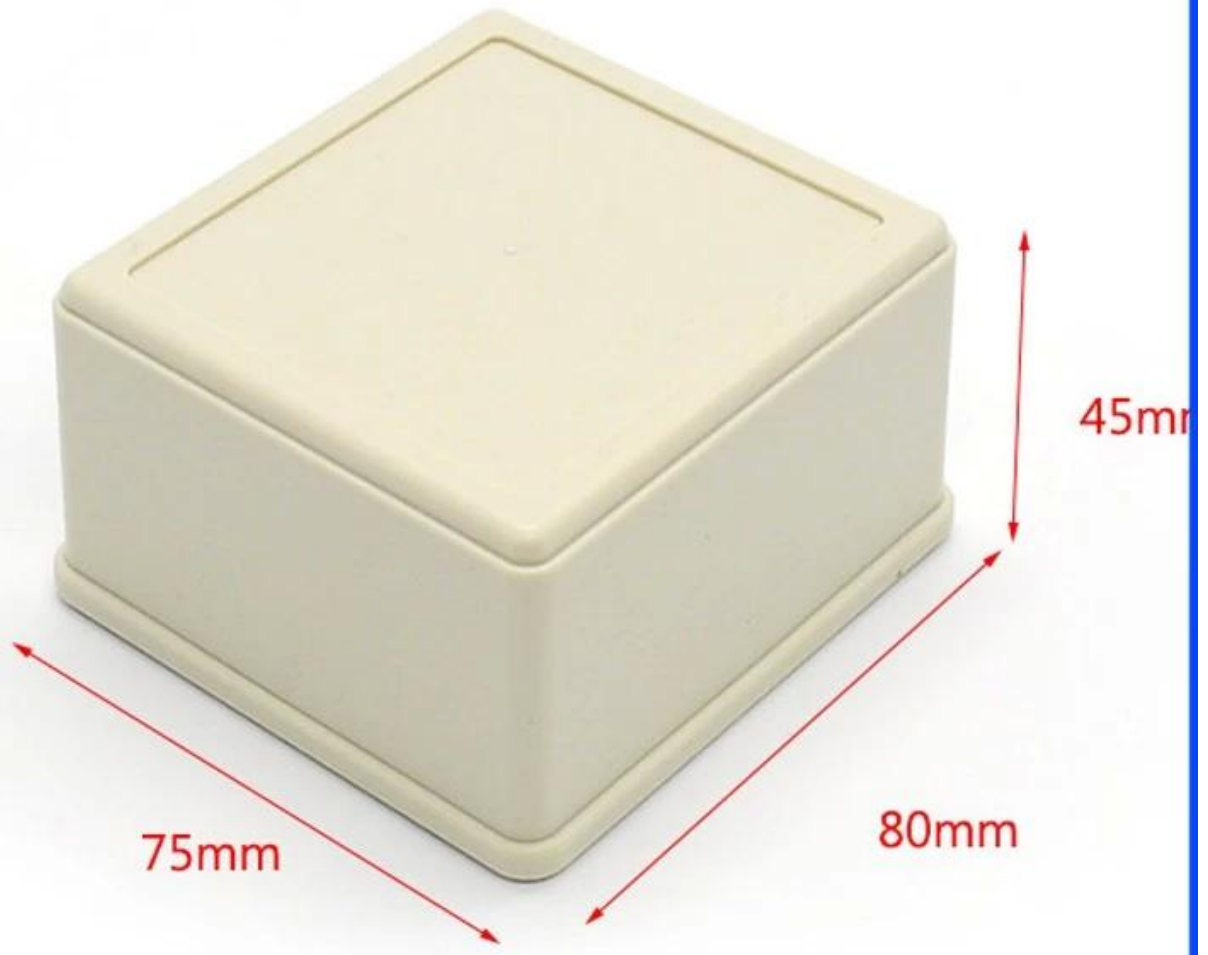

Immagini dettagliate della scatola di distribuzione elettronica dell'armadio di plastica

SZOMK

▶ **Enclosure Manufacturer**
www.chinaenclosure.com

SZOMK

Customizable
cutout, sticker
silkscreen, color

Weight: 55g
Model No. AK-S-10

Size: 3.14*2.95*1.77 inch
80*75*45 mm

SZOMK

SZOMK

SZOMK

Altre personalizzazioni

SZOMK

WE CAN DO

- ✓ *Provide thousands of public enclosure* MOQ: 1 piece
- ✓ *Small order custom* MOQ: 20-30 pcs
- ✓ *Design private custom enclosure (provide PCB)*
- ✓ *Molding, tooling (provide sample / STEP file)*