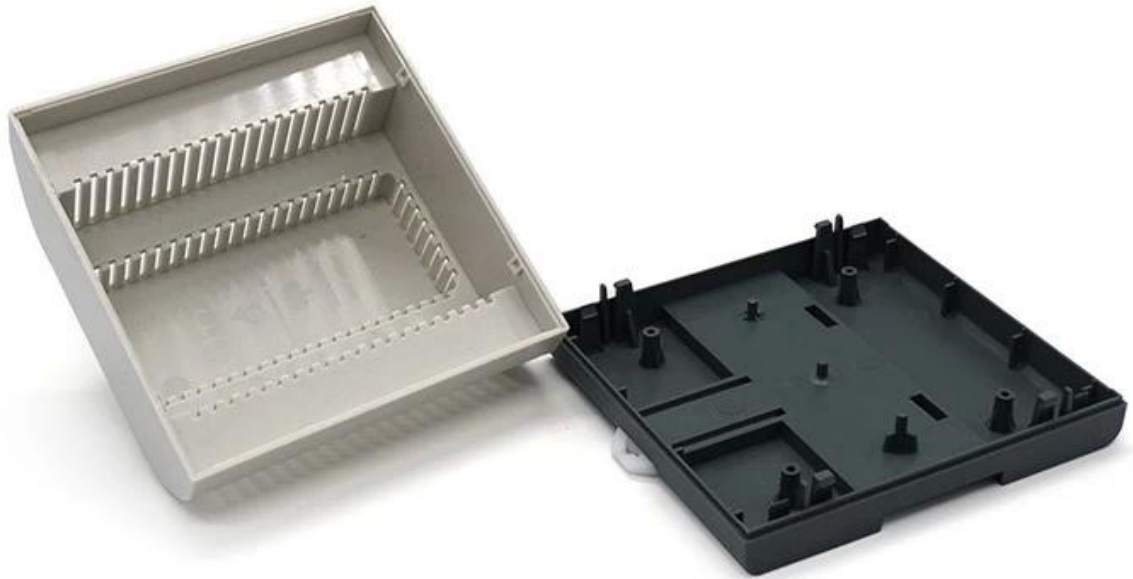

### **Vantaggi della scatola di commutazione elettrica di controllo di SpA dell'ABS del recinto della ferrovia di Din della recinzione di plastica**

1. Ha una forte resistenza all'abrasione, agli agenti atmosferici, alla corrosione.
2. Può essere formato sulla superficie di una varietà di colori, per massimizzare le tue esigenze.
3. Avere una forte durezza, può essere ben protetta la tua elettronica.

### **Immagini dettagliate del contenitore elettrico dell'interruttore di controllo del PLC dell'ABS del recinto di guida din della recinzione di plastica**

# SZOMK

Customizable  
cutout, sticker  
silkscreen, color

Weight: 112g  
Model No. AK80011

Size: 4.37\*4.25\*2.36 inch  
111\*108\*60 mm

**Altra personalizzazione**

**SZOMK**