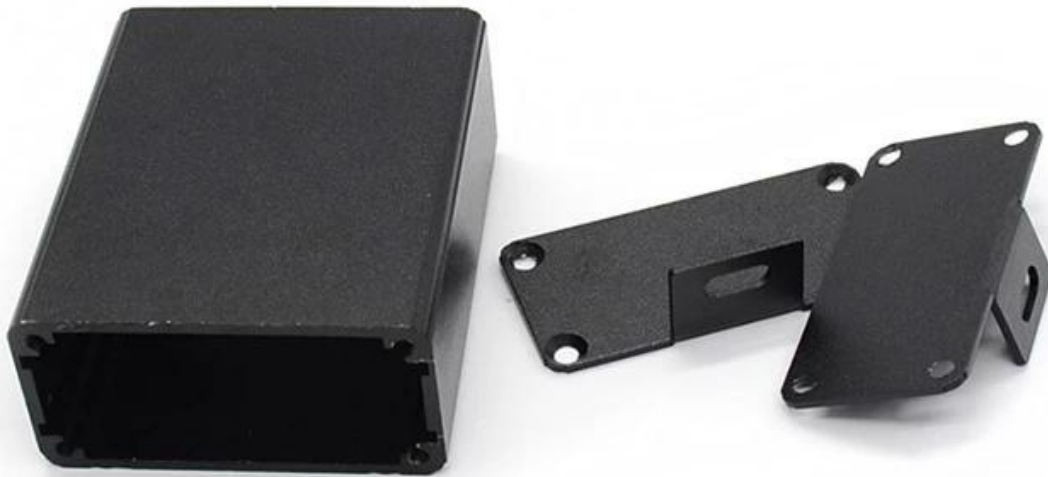

## specificazioni

- 1.Type: recinto della scatola di guida din made in china
2. Modello No: AK-C-B6
3. Dimensione: 28 (H) x58 (W) xfree (mm) 1.10 "x2.28" xfree
- 4.MOQ: 30pcs

## Scatola di progetto in alluminio Szomk Nuova custodia di giunzione in alluminio

<b>genere</b>	<b>Scatola di progetto in alluminio Szomk Nuova custodia di giunzione in alluminio</b>
<b>Marca</b>	<b>SZOMK</b>
<b>Materiale</b>	<b>alluminio</b>
<b>Modello numero:</b>	<b>AK-C-B6</b>
<b>Dimensione</b>	<b>28 (H) x58 (W) xfree (mm) 1.10 "x2.28" xfree</b>
<b>Colore</b>	<b>nero-colori diversi possono essere personalizzati</b>
<b>MOQ personalizzato</b>	<b>30 pezzi</b>
<b>Proteggi il livello</b>	<b>IP54</b>
<b>Tempi di consegna</b>	<b>7-15 giorni dopo il pagamento</b>
<b>Imballaggio normale</b>	<b>Imballaggio di cartone e plastica espansa e nastro</b>

**Immagine di dettaglio dell'alloggiamento del progetto  
in alluminio Szomk Nuova custodia di giunzione in  
alluminio**

**SZOMK**

▶ **Enclosure Manufacturer**  
[www.chinaenclosure.com](http://www.chinaenclosure.com)

# SZOMK

Customizable  
cutout, sticker  
silkscreen, color

Weight: 78g  
Model No. AK-C-B6

Size: 1.10\*2.24\*2.76 inch  
28\*57\*70 mm