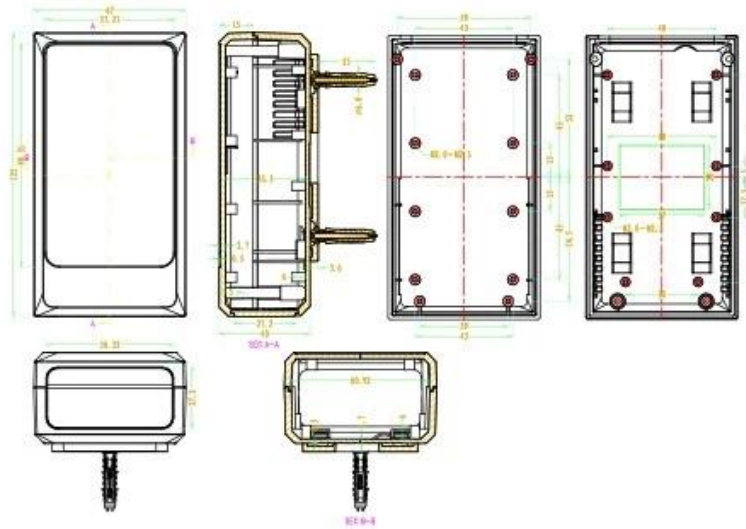

SZOMK

szomk.004@gmail.com

BMW 50020