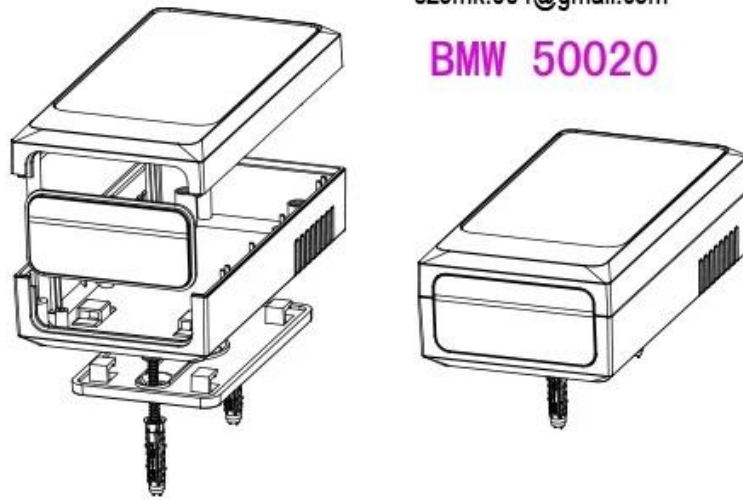

SZOMK

szomk.004@gmail.com

BMW 50020