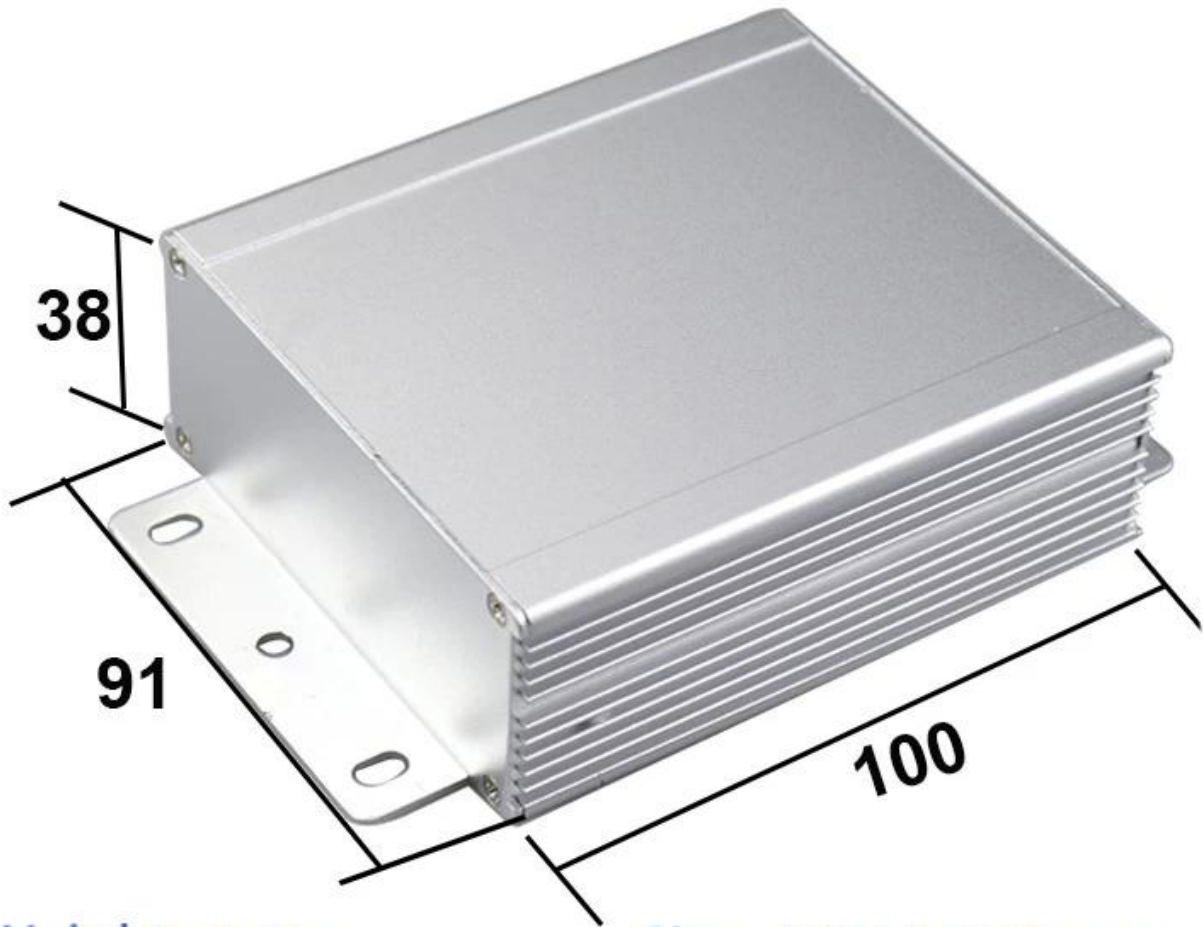

# Amplificatore elettrico AK-C-C33 con involucro in alluminio estruso per montaggio a parete

SZOMK

*Customizable  
Cutout, sticker*

Weight: 166g

Size: 38\*91\*100 mm

Model No. AK-C-C33

1.50\*3.58\*3.94 inch

SZOMK

*Customizable  
Cutout, sticker*

Weight: 166g

Size: 38\*91\*100 mm

Model No. AK-C-C33

1.50\*3.58\*3.94 inch

SZOMK

*Customizable  
Cutout, sticker*

Weight: 166g

Size: 38\*91\*100 mm

Model No. AK-C-C33

1.50\*3.58\*3.94 inch

**SZOMK**

*Customizable  
Cutout, sticker*

Weight: 166g

Size: 38\*91\*100 mm

Model No. AK-C-C33

1.50\*3.58\*3.94 inch

genere	Alluminioallegato
ModelloNo.	AK-C-C33
Taglia	38X91X100mm
Colore	argento&costumealtrocolore
Peso	166g

**Siamo lieti di offrirti:**

- 1 Foratura, punzonatura, ecc. Disegni di benvenuto
- 2 perforazioni, serigrafia, incisione laser, adesivi e così via
- 3 tempi di consegna brevi, di solito 3-5 giorni dopo il pagamento (in base al numero)
- 4 per una risposta accettata alla tua richiesta