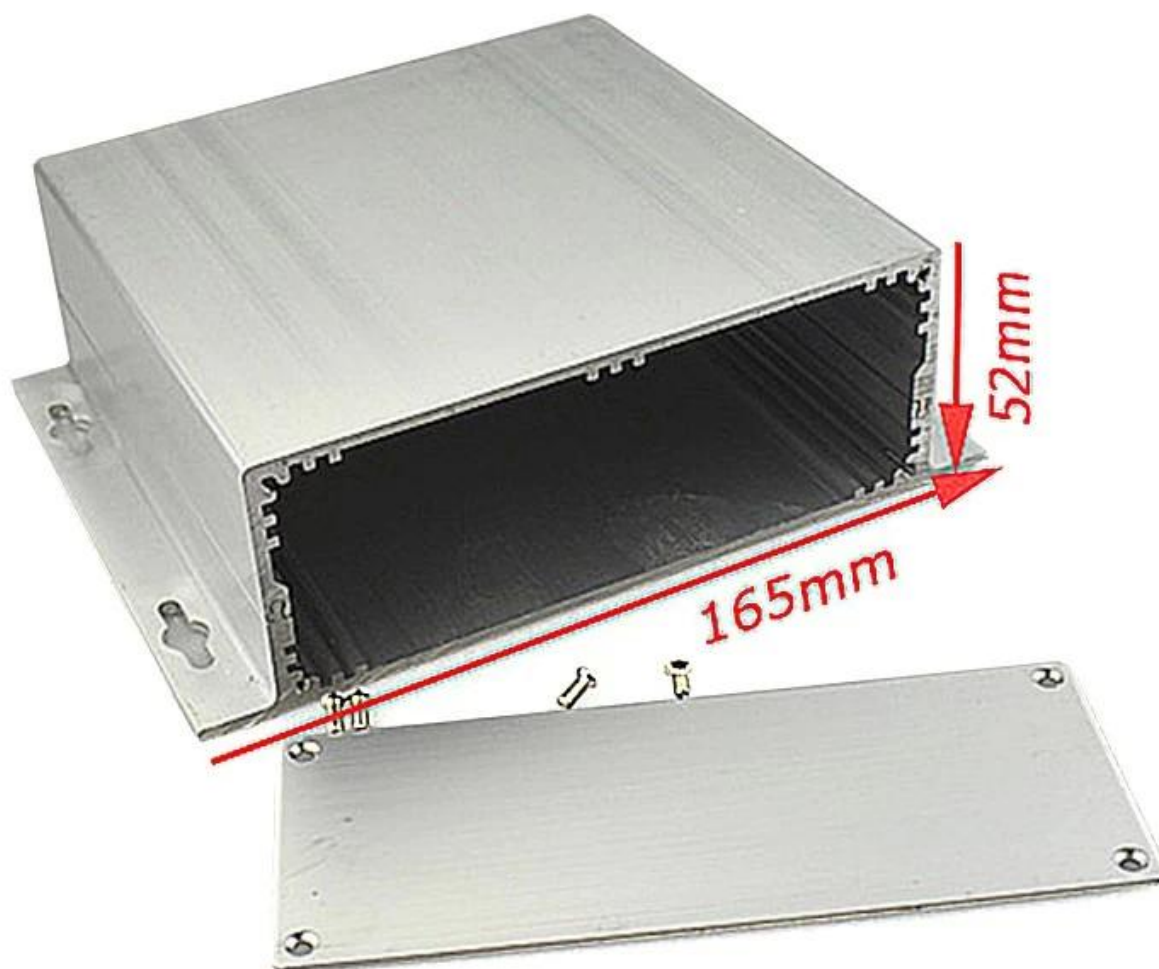

specificazioni

- 1.Tipo: alluminio a parete con scatola separata argento
- 2.Modello: AK-C-A29
- 3.Dimensione: 52x165xfree (mm) 2.05 "x6.50" xfree
- 4.MOQ: 20pcs

## Introduzione di alluminio separato per montaggio a parete con scatola argento

L'alluminio a parete con scatola scatolata separata viene usato come anodo, posto in elettrolita, formando artificialmente il custodia con una pellicola protettiva di ossido di alluminio sulla superficie.

## Scatola da parete argento separata da parete in alluminio

genere	scatola da parete argento separata da parete in alluminio
Marca	SZOMK
Materiale	alluminio
Modello numero:	AK-C-A29
Taglia	52 (H) x165 (W) xfree (mm) 2.05 "x6.50" xfree
Colore	colore argento diverso può essere personalizzato
MOQ personalizzato	20 pezzi
Livello di protezione	IP54
Tempi di consegna	7-15 giorni dopo ottenere il pagamento
Imballaggio normale	Imballaggio di cartone e schiuma plastica e nastro

## Immagine di dettaglio in alluminio a parete con scatola separata in alluminio

**SZOMK**

**SZOMK**

**SZOMK**

**SZOMK**