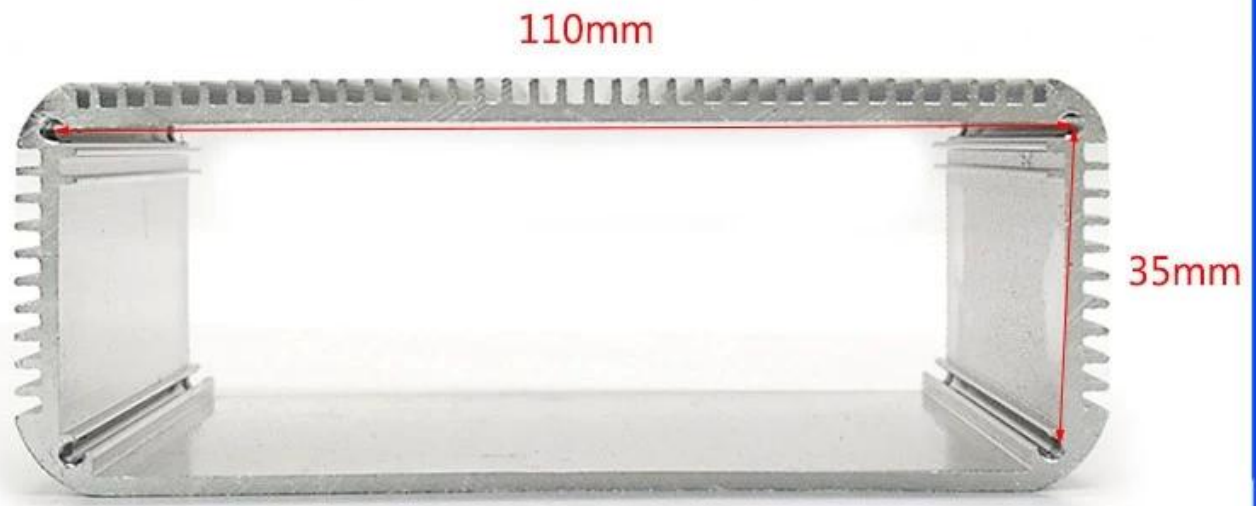

L'involucro in alluminio estruso diecast viene utilizzato come anodo, inserito nell'elettrolita, formato artificialmente il involucro con una pellicola protettiva di ossido di alluminio sulla superficie.

Custodia in alluminio estruso

genere	Contenitore in alluminio estruso serie B-Normal
Marca	SZOMK
Materiale	alluminio
Modello numero:	AK-C-B22
Dimensione	45 (H) * 120 (W) * libera (mm)
Colore	argenteo e diversi colori possono essere personalizzati
MOQ personalizzato	1 pezzo
Proteggi il livello	IP54
Tempi di consegna	7-15 giorni dopo il pagamento
Imballaggio normale	Imballaggio di cartone e plastica espansa e nastro

Immagine di dettaglio del contenitore in alluminio estruso

SZOMK

Customizable
cutout, sticker
silkscreen, color

Weight: 358g

Model No. AK-C-B22

Size: 1.77*4.72*5.91 inch

45*120*150 mm

SZOMK

SZOMK

SZOMK

Wall-mounting series

Size List:HxWxfree(mm)

Length can be random

AK-C-A1	36x147	AK-C-A17	40.5x97
AK-C-A2	41x147	AK-C-A18	80x234
AK-C-A3	29x129	AK-C-A19	40x80.5
AK-C-A4	28x104	AK-C-A20	33x105
AK-C-A5	32x155	AK-C-A21	39x96
AK-C-A6	71x190	AK-C-A22	24x76
AK-C-A7	46x190	AK-C-A23	58x180
AK-C-A8	38x88	AK-C-A24	29x164
AK-C-A9	48x204	AK-C-A25	61x147
AK-C-A10	38x150	AK-C-A26	35x120
AK-C-A11	55x150	AK-C-A27	36x85
AK-C-A12	45x138	AK-C-A28	28x165
AK-C-A13	55x147	AK-C-A29	52x165
AK-C-A14	30x67	AK-C-A30	33.5x103
AK-C-A15	73.5x250	AK-C-A31	39x144
AK-C-A16	24x80	AK-C-A32	26x66