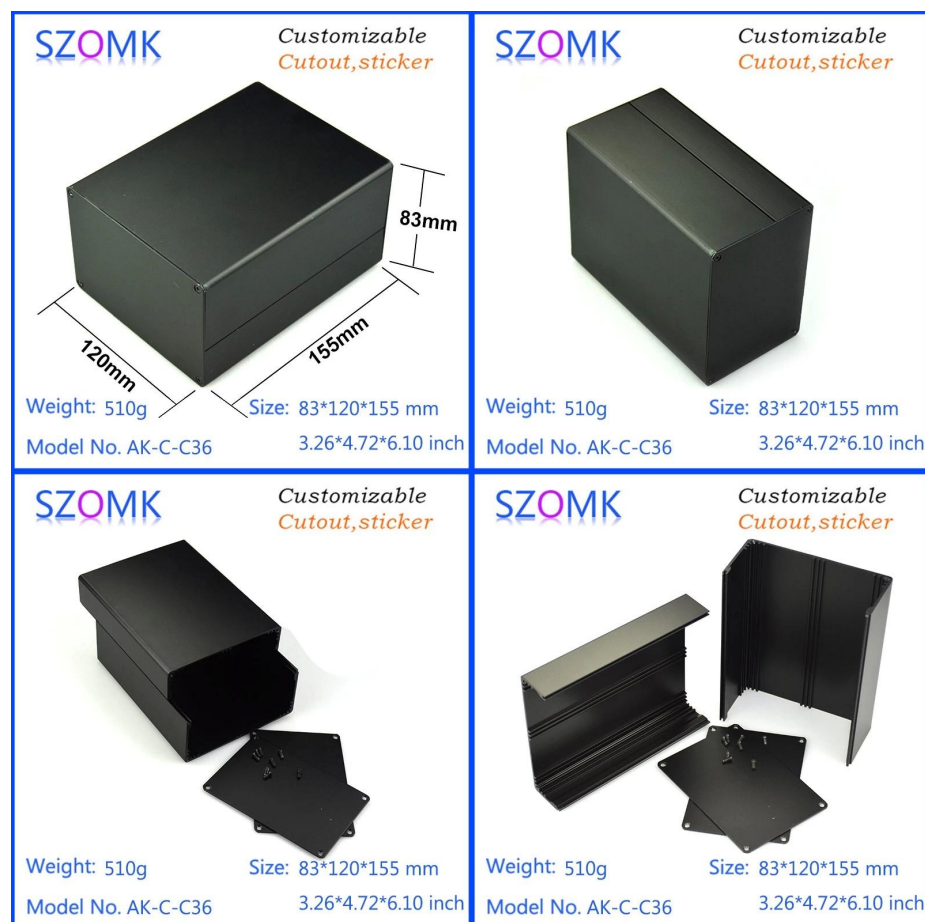

scatola di derivazione elettrica esterna in alluminio con 83 (H) * 120 (W) * libera (L) mm da szomk

Esposizione del prodotto:

Specifiche del prodotto:

ENCLOSURE FORNISCE SERVIZI ONE-STOP	
genere	Custodia in alluminio
Modello numero:	AK-C-C36
Sise	83X120Xfree mm / 3,26 * 4,72 * 6,10 pollici
Peso	510g
Colore del corpo	Nero / Bianco / Trasparente e può essere personalizzato
Colore laterale	Nero / Bianco / Trasparente anche può essere personalizzato
Materiale	Plastica ABS

1. Forniamo migliaia di recinti pubblici e abbiamo alcuni beni nel nostro magazzino.

MOQ: 1 pz

2. We può fare il cervice personalizzato di ordine piccolo di DIY ----- MOQ: 20-50 pezzi

3. Siamo in grado di progettare custodie personalizzate private (se fornite PCB)