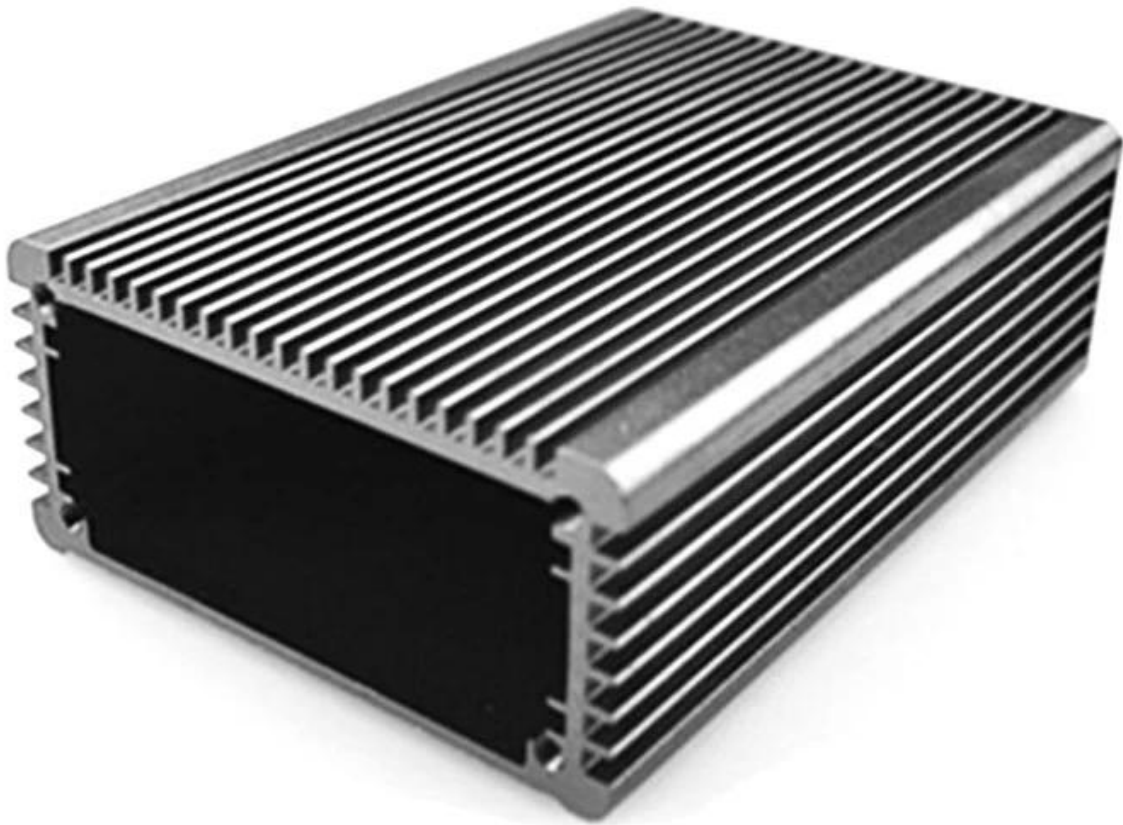

SZOMK

Customizable
cutout, sticker
silkscreen, color

Weight: 150g
Model No. AK-C-B13

Size: 1.30*2.76*3.94 inch
33*70*100 mm