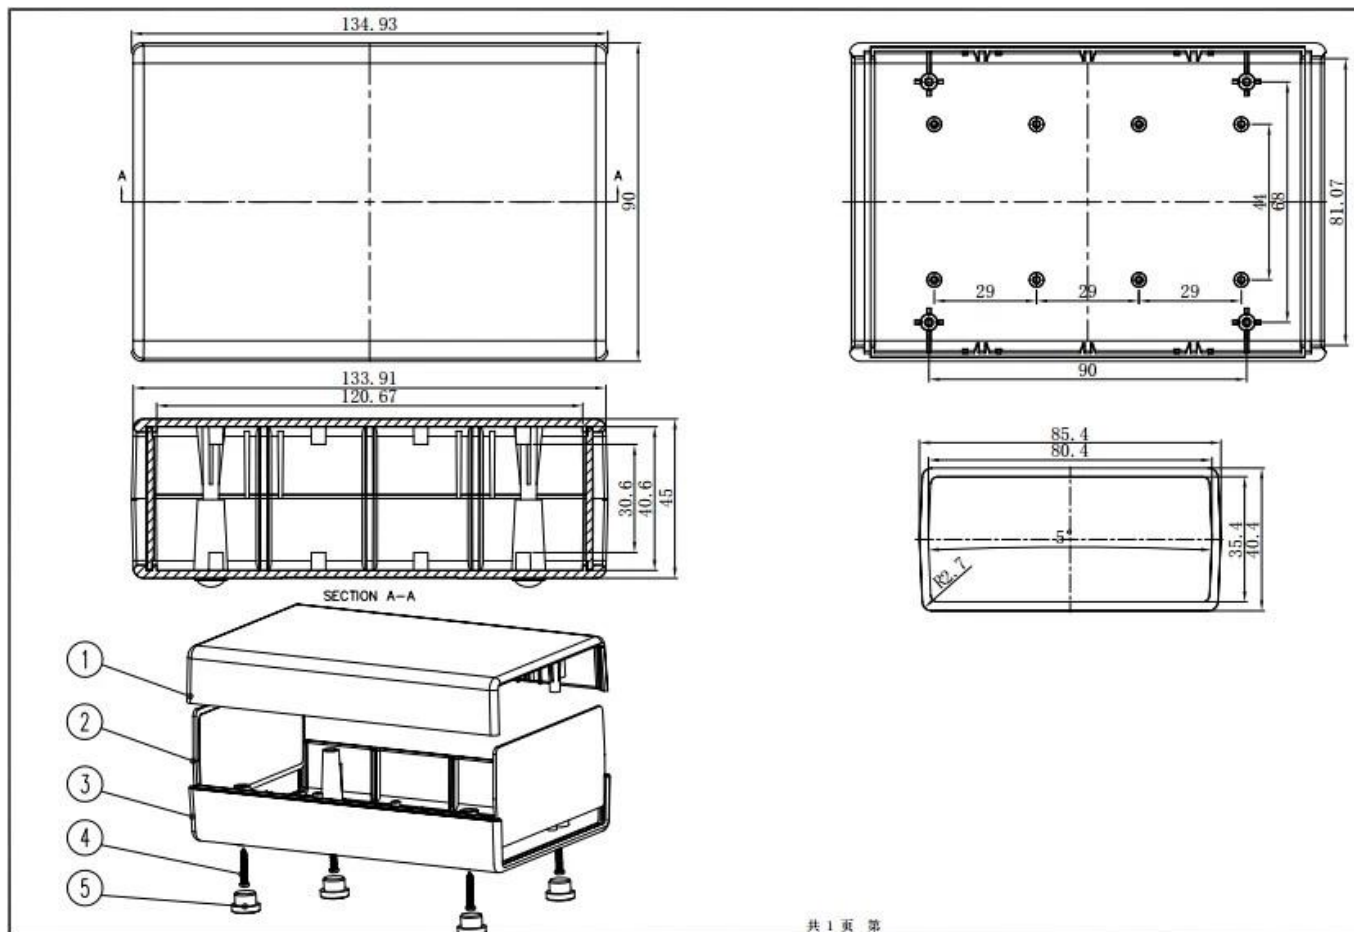

Servizio su misura:

Ritagliare

Sticker

Serigrafia

Incisione laser

Etichetta PVC

Piastra Arcylic

Cambiare colore

Ecco la nostra lista Dimensione: