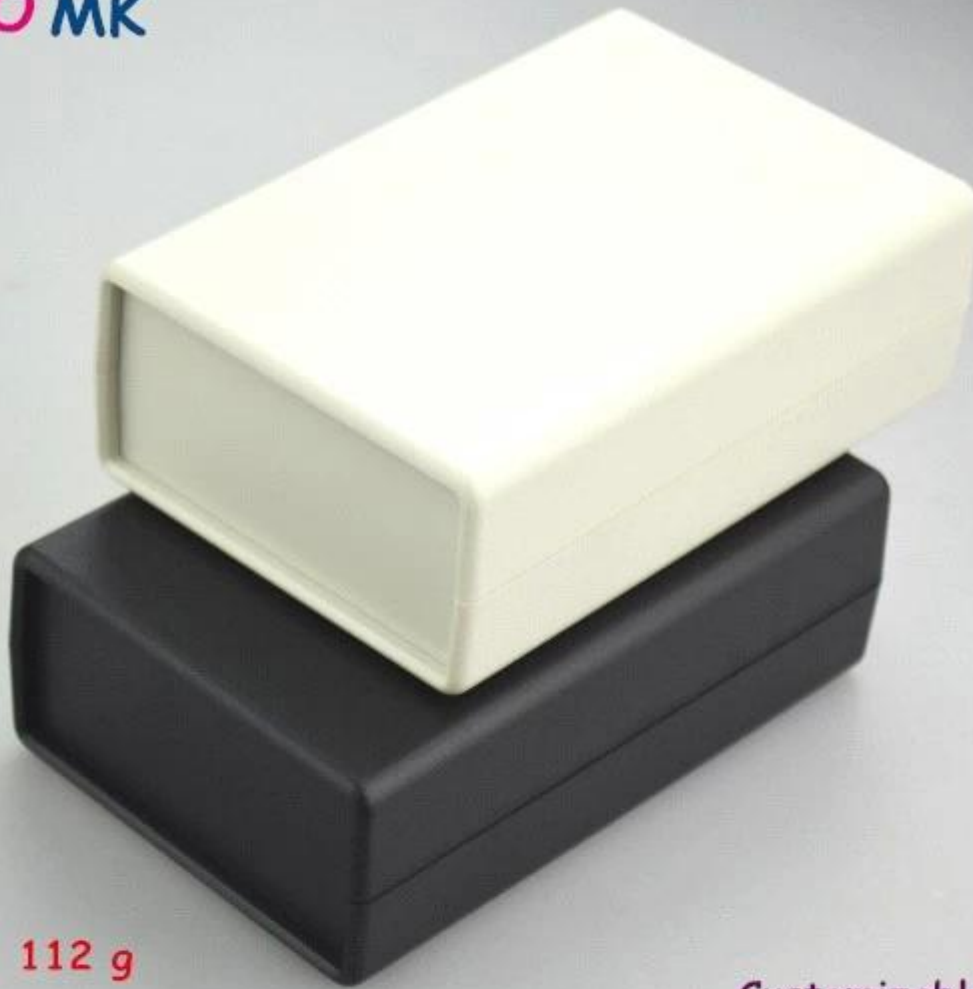

Nome dell'articolo: szomk scatola di plastica di serie

Dimensioni: 133x90x45mm

Colore: nero o bianco

SZOMK

112 g

Model No AK-D-02

size : 133*90*45 mm

Customizable
cut holes , sticker
silk screen , color

SZOMK

112 g

Model No AK-D-02

size : 133*90*45 mm

**Customizable
cut holes , sticker
silk screen , color**

SZOMK

112 g

Model No AK-D-02

size : 133*90*45 mm

**Customizable
cut holes , sticker
silk screen , color**

SZOMK

112 g

Model No AK-D-02

size : 133*90*45 mm

Customizable
cut holes , sticker
silk screen , color

SZOMK

112 g

Model No AK-D-02

size : 133*90*45 mm

Customizable
cut holes , sticker
silk screen , color

SZOMK

112 g

Model No AK-D-02

size : 133*90*45 mm