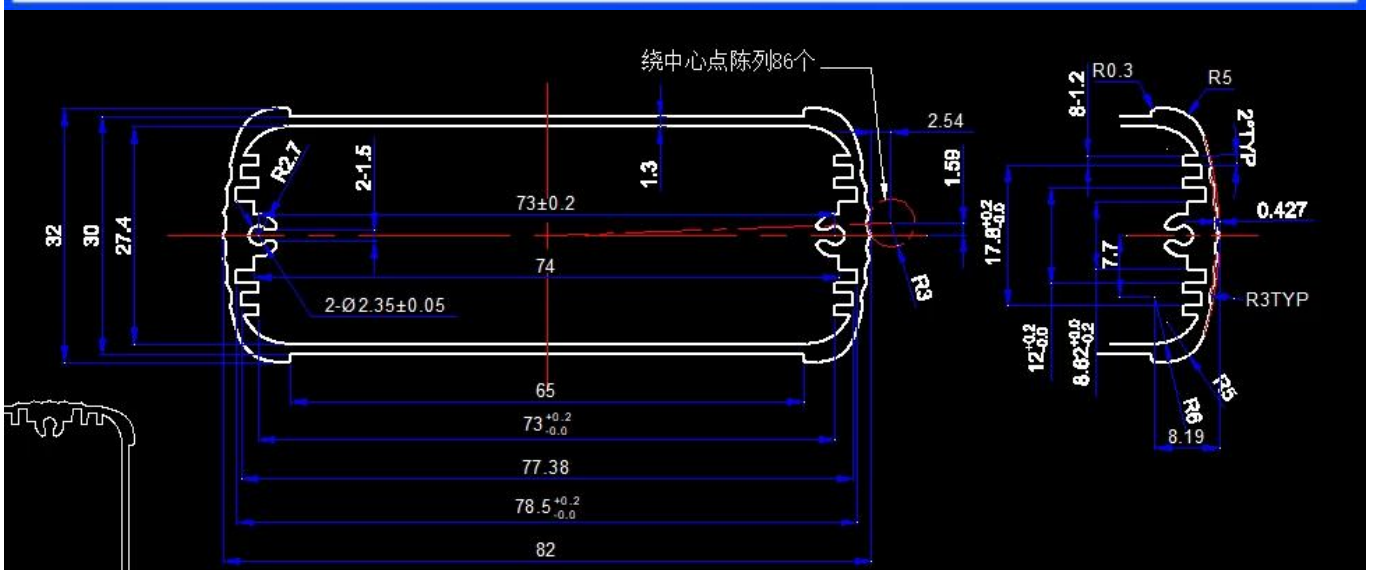

Immagine di dettaglio del contenitore in alluminio estruso

SZOMK

Customizable
cutout, sticker
silkscreen, color

Weight: 144g
Model No. AK-C-B23

Size: 1.26*3.23*4.80 inch
32*82*122 mm

SZOMK

SZOMK

SZOMK