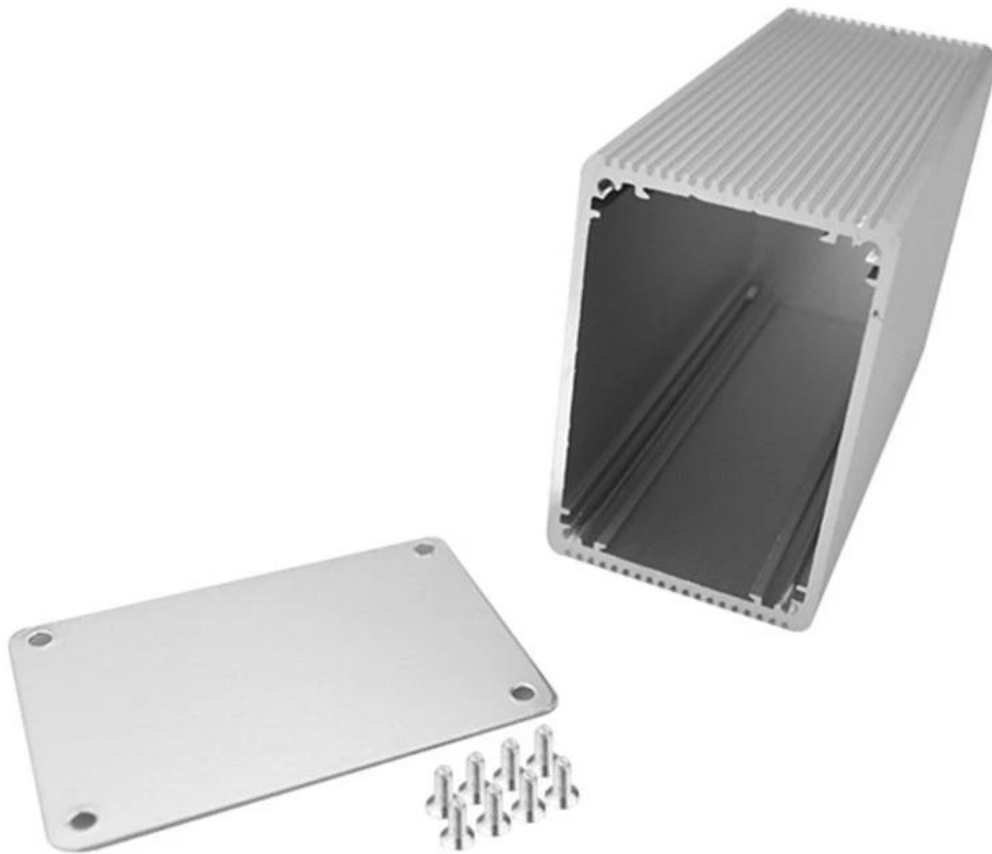

specificazioni

1. Tipo: scatola in alluminio estruso pressofuso
2. Modello No: AK-C-B3
3. size: 43 (H) * 66 (W) * libera (mm)
4. MOQ: 1 pz

Introduzione della scatola in alluminio estruso pressofuso

L'involucro in alluminio estruso diecast viene utilizzato come anodo, inserito nell'elettrolita, formato artificialmente il involucro con una pellicola protettiva di ossido di alluminio sulla superficie.

Caratteristiche pressofuse in alluminio estruso

1. Ha una forte resistenza all'abrasione, agli agenti atmosferici, alla corrosione.
2. Può essere formato sulla superficie di una varietà di colori, per massimizzare le tue esigenze.
3. Avere una forte durezza, può essere ben protetta la tua elettronica.

Custodia in alluminio estruso

genere	contenitore in alluminio estruso pressofuso
Marca	SZOMK
Materiale	alluminio
Modello numero:	AK-C-B3
Dimensione	43 (H) * 66 (W) * libera (mm)
Colore	argento e diversi colori possono essere personalizzati
MOQ personalizzato	1 pezzo
Proteggi il livello	IP54
Tempi di consegna	7-15 giorni dopo il pagamento
Imballaggio normale	Imballaggio di cartone e plastica espansa e nastro

Immagine di dettaglio del contenitore in alluminio estruso pressofuso

SZOMK

Customizable
cutout, sticker
silkscreen, color

Weight: 140g
Model No. AK-C-B3

Size: 3.94*2.60*1.69 inch
100*66*43 mm

SZOMK

SZOMK

SZOMK