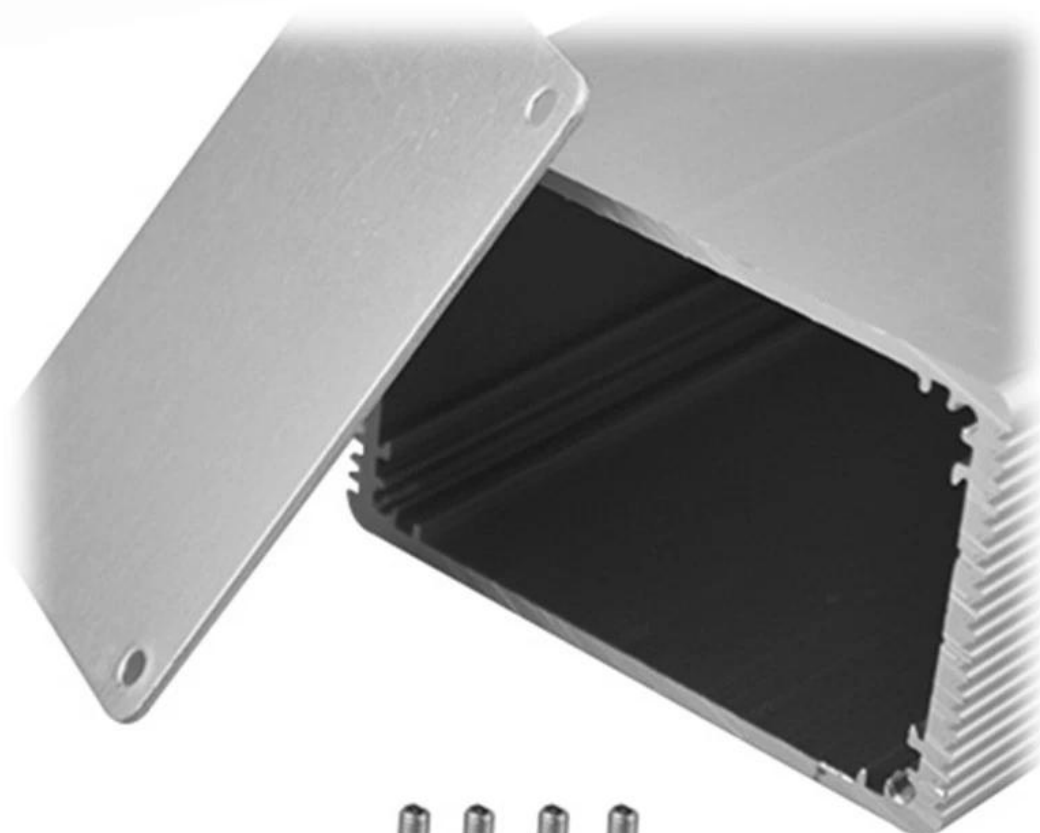

specificazioni

1. Tipo: scatola in alluminio estruso pressofuso
2. Modello No: AK-C-B3
3. size: 43 (H) * 66 (W) * libera (mm)
4. MOQ: 1 pz

Introduzione della scatola in alluminio estruso pressofuso

L'involucro in alluminio estruso diecast viene utilizzato come anodo, inserito nell'elettrolita, formato artificialmente il involucro con una pellicola protettiva di ossido di alluminio sulla superficie.

Custodia in alluminio estruso

genere	contenitore in alluminio estruso pressofuso
Marca	SZOMK
Materiale	alluminio
Modello numero:	AK-C-B3
Dimensione	43 (H) * 66 (W) * libera (mm)
Colore	argento e diversi colori possono essere personalizzati
MOQ personalizzato	1 pezzo
Proteggi il livello	IP54
Tempi di consegna	7-15 giorni dopo il pagamento
Imballaggio normale	Imballaggio di cartone e plastica espansa e nastro

Immagine di dettaglio del contenitore in alluminio estruso pressofuso

SZOMK

Customizable
cutout, sticker
silkscreen, color

Weight: 140g
Model No. AK-C-B3

Size: 3.94*2.60*1.69 inch
100*66*43 mm

SZOMK

SZOMK

SZOMK