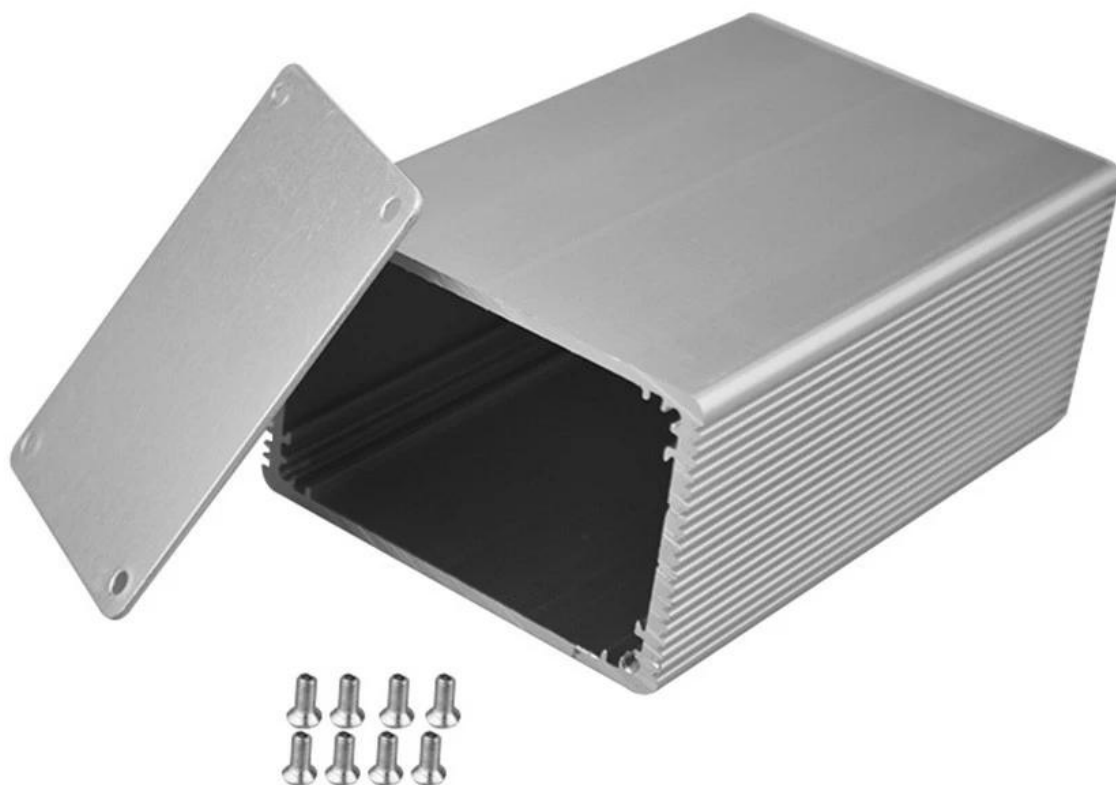

specificazioni

1. Tipo: scatola in alluminio estruso pressofuso
2. Modello No: AK-C-B3
3. size: 43 (H) * 66 (W) * libera (mm)
4. MOQ: 1 pz

Introduzione della scatola in alluminio estruso pressofuso

L'involucro in alluminio estruso diecast viene utilizzato come anodo, inserito nell'elettrolita, formato artificialmente il involucro con una pellicola protettiva di ossido di alluminio sulla superficie.

Custodia in alluminio estruso

genere	contenitore in alluminio estruso pressofuso
Marca	SZOMK
Materiale	alluminio
Modello numero:	AK-C-B3
Dimensione	43 (H) * 66 (W) * libera (mm)
Colore	argento e diversi colori possono essere personalizzati
MOQ personalizzato	1 pezzo
Proteggi il livello	IP54
Tempi di consegna	7-15 giorni dopo il pagamento
Imballaggio normale	Imballaggio di cartone e plastica espansa e nastro

Immagine di dettaglio del contenitore in alluminio estruso pressofuso

SZOMK

Customizable
cutout, sticker
silkscreen, color

Weight: 140g
Model No. AK-C-B3

Size: 3.94*2.60*1.69 inch
100*66*43 mm

SZOMK

SZOMK

SZOMK