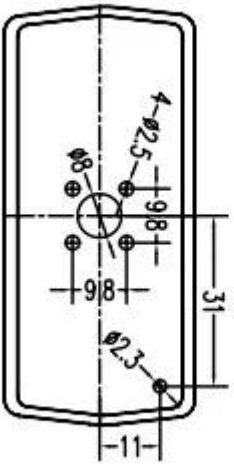

**SZOMK**

**Customizable  
Cutout, sticker  
Silkscreen, color**

Weight :271 g      Size :6.81\*3.35\*1.97 inch  
Model No.AK-H-34a      173\*85\*50 mm

**SZOMK**

**SZOMK**

**SZOMK**

**SZOMK**

**SZOMK**

**SZOMK**

03

04

SEC 1-1

现有挡片开孔尺寸

01

正负公差

02