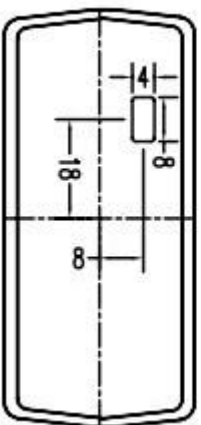

**SZOMK**

**Customizable  
Cutout, sticker  
Silkscreen, color**

Weight :271 g      Size :6.81\*3.35\*1.97 inch  
Model No.AK-H-34a      173\*85\*50 mm

**SZOMK**

**SZOMK**

**SZOMK**

**SZOMK**

**SZOMK**

**SZOMK**

03

04

SEC 1-1

现有挡片开孔尺寸

01

正负公差

02