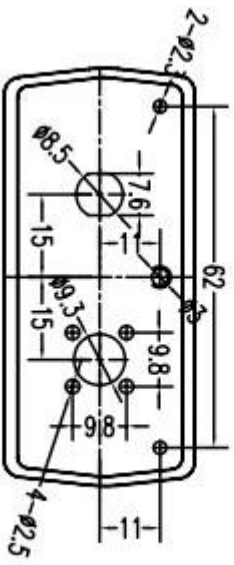

**SZOMK**

**Customizable  
Cutout, sticker  
Silkscreen, color**

Weight :271 g      Size :6.81\*3.35\*1.97 inch  
Model No.AK-H-34a      173\*85\*50 mm

**SZOMK**

**SZOMK**

**SZOMK**

**SZOMK**

**SZOMK**

**SZOMK**

03

04

SEC 1-1

现有挡片开孔尺寸

01

正负公差

02