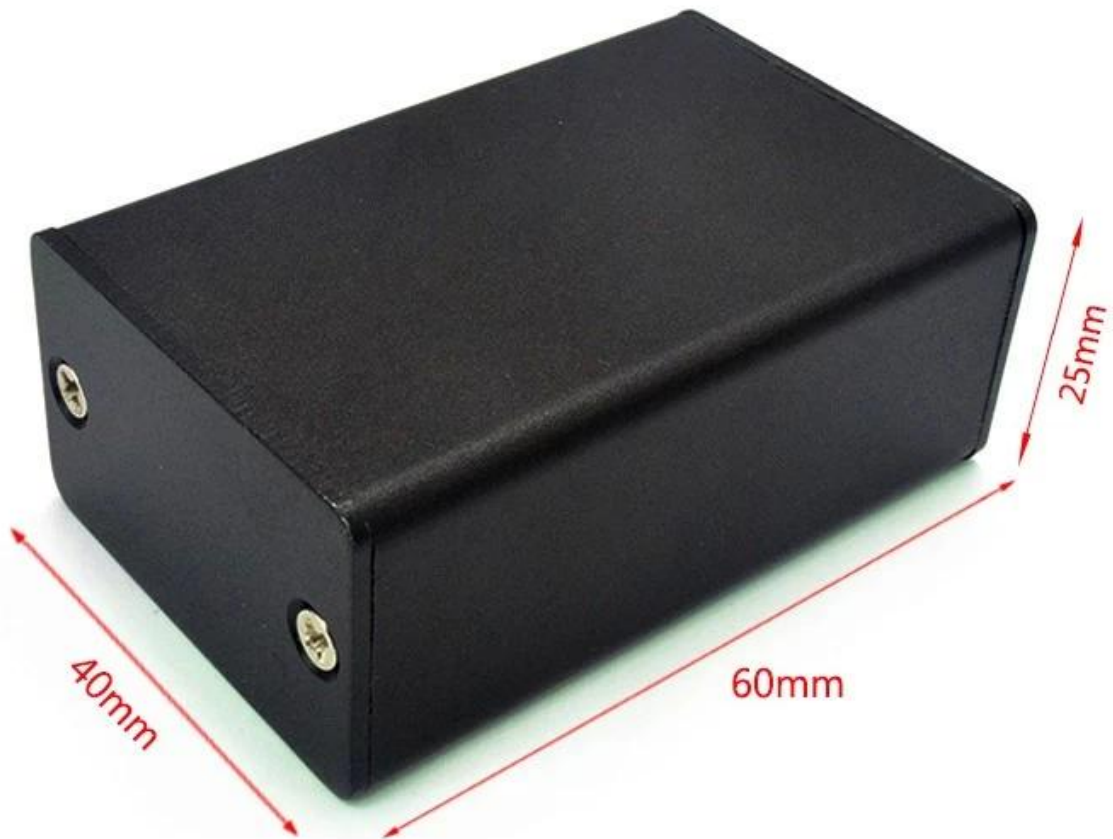

specificazioni

- 1.Tipo: involucro di controllo elettronico in alluminio estruso
2. Modello No: AK-C-B7
- 3.size: 25 (H) * 40 (W) * 60 (L) mm
4. MOQ: 1 pz

Introduzione della scatola in alluminio estruso pressofuso

L'involucro in alluminio estruso diecast viene utilizzato come anodo, inserito nell'elettrolita, formato artificialmente il involucro con una pellicola protettiva di ossido di alluminio sulla superficie.

Custodia in alluminio estruso

genere	Contenitore in alluminio estruso serie B-Normal
Marca	SZOMK
Materiale	alluminio
Modello numero:	AK-C-B7
Dimensione	25 (H) * 40 (W) * libera (mm)
Colore	argenteo, nero e diversi colori possono essere personalizzati
MOQ personalizzato	1 pezzo
Proteggi il livello	IP54
Tempi di consegna	7-15 giorni dopo il pagamento
Imballaggio normale	Imballaggio di cartone e plastica espansa e nastro

Immagine di dettaglio del contenitore in alluminio estruso

SZOMK

Customizable
cutout, sticker
silkscreen, color

Weight: 56g
Model No. AK-C-B7

Size: 0.98*1.57*2.36 inch
25*40*60 mm

SZOMK

SZOMK

SZOMK