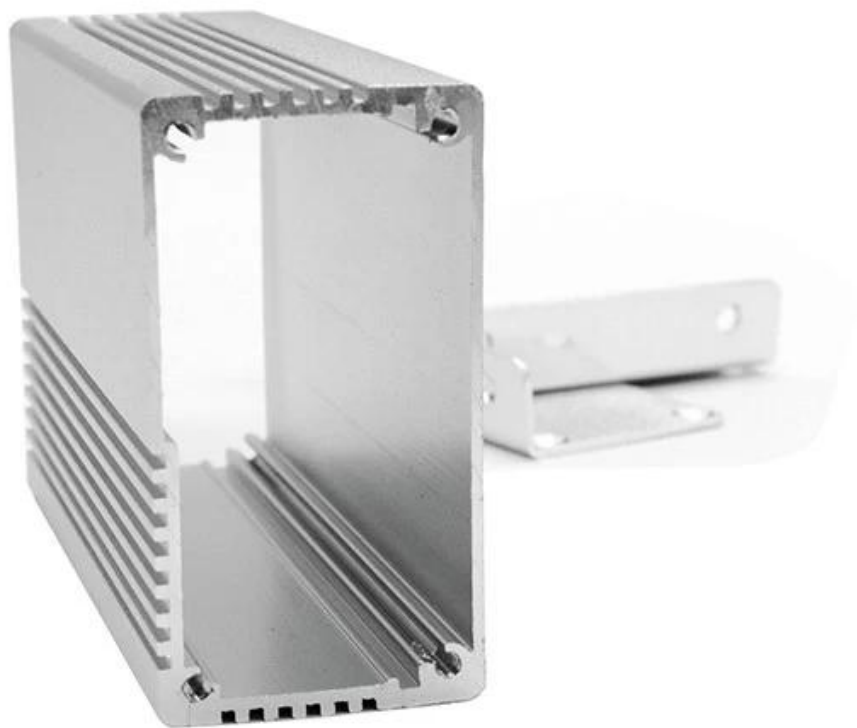

## specificazioni

1. Tipo: involucro di controllo elettronico in alluminio estruso
2. Modello No: AK-C-B17
3. size: 34 (H) \* 64 (W) \* 100 (L) mm
4. MOQ: 1 pz

## Introduzione della scatola in alluminio estruso pressofuso

L'involucro in alluminio estruso diecast viene utilizzato come anodo, inserito nell'elettrolita, formato artificialmente il involucro con una pellicola protettiva di ossido di alluminio sulla superficie.

## Immagine di dettaglio del contenitore in alluminio estruso

# SZOMK

Customizable  
cutout, sticker  
silkscreen, color

Weight: 124g  
Model No. AK-C-B17a

Size: 1.34\*2.52\*3.94 inch  
34\*64\*100 mm

**SZOMK**