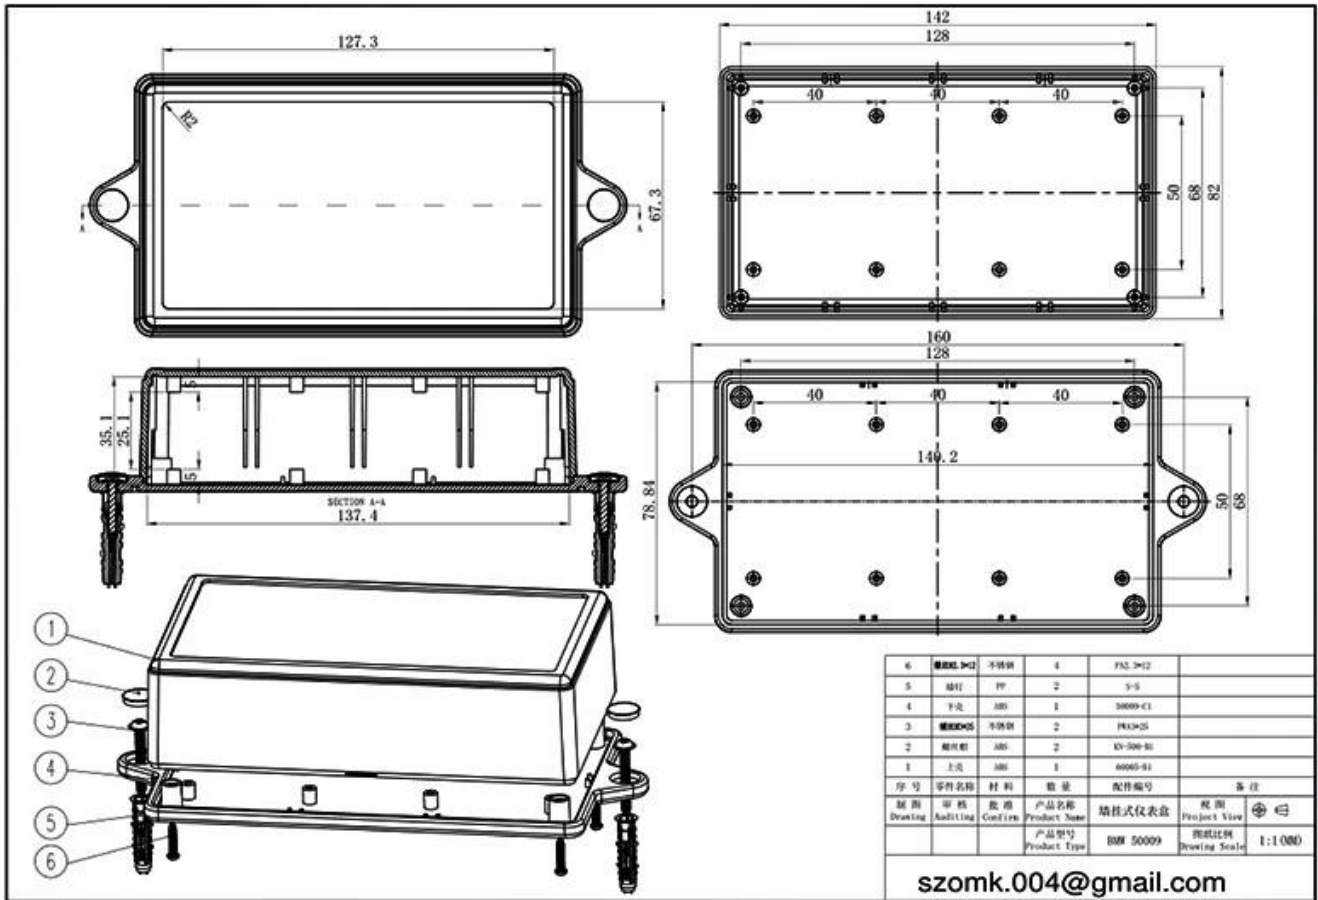

Enclosure Manufacturer
www.chinaenclosure.com