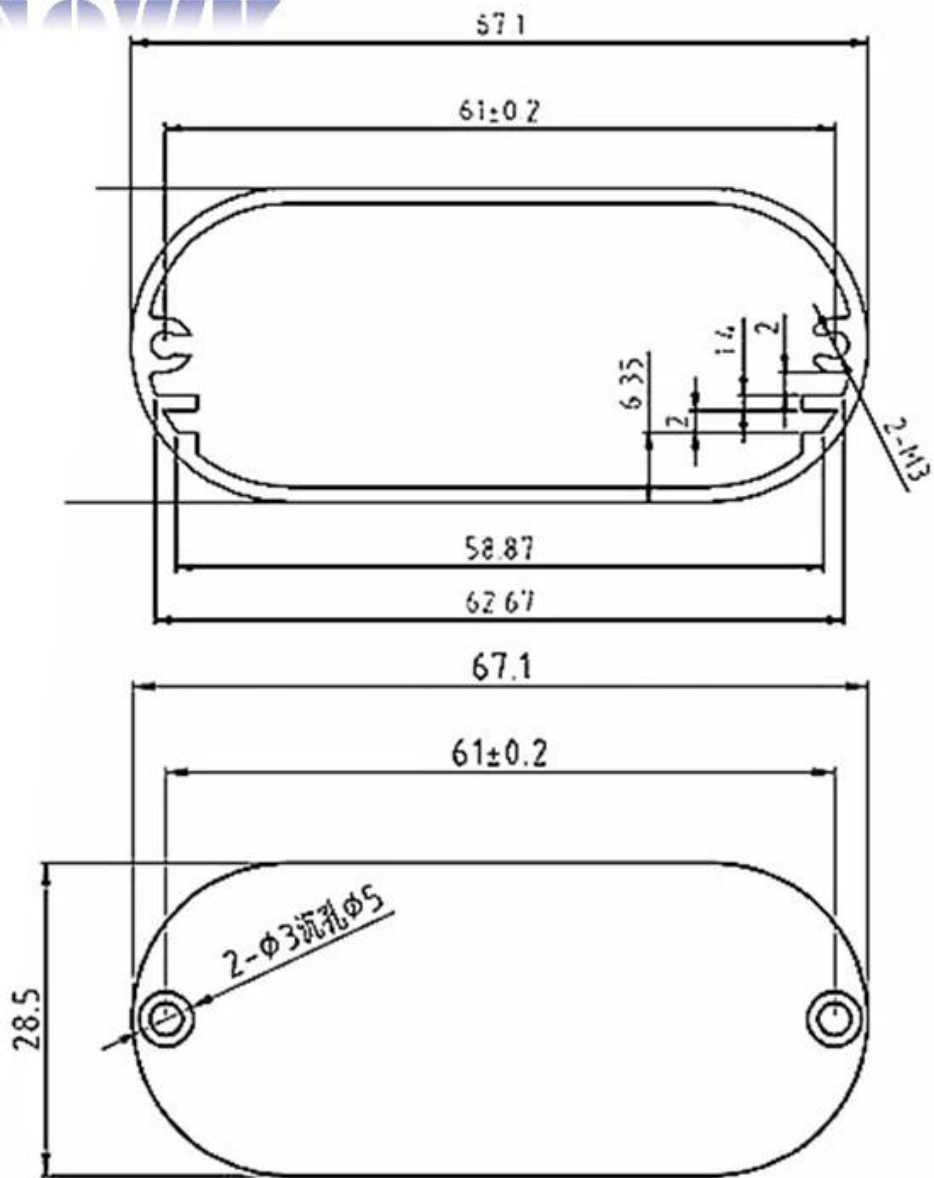

Picture Particolare di contenitori in alluminio da parete Pannello per elettronica

SZOMK

SZOMK

SZOMK

SZOMK

Wall-mounting series

Size List:HxWxfree(mm)

Length can be random

Seperated style series

Size List:HxWxfree(mm)

Length can be random

AK-C-C1	40x97	AK-C-C32	26.5x76
AK-C-C2	25x98	AK-C-C33	38x91
AK-C-C3	32x82	AK-C-C34	74x90
AK-C-C4	26x26	AK-C-C35	59x90
AK-C-C5	50x205	AK-C-C36	83x120
AK-C-C6	36x76	AK-C-C37	33x96
AK-C-C7	20x50	AK-C-C38	103x120
AK-C-C8	38x52	AK-C-C39	70x120
AK-C-C9	46x76	AK-C-C40	50x91
AK-C-C10	63x120	AK-C-C41	44x90
AK-C-C11	33x11	AK-C-C42	49x120
AK-C-C12	55x106	AK-C-C43	57x76
AK-C-C13	38x88	AK-C-C44	35x120
AK-C-C14	30x105	AK-C-C45	64x116
AK-C-C15	26x71	AK-C-C46	44x100
AK-C-C16	25x40	AK-C-C47	60x82
AK-C-C17	45.5x96	AK-C-C48	25x25
AK-C-C18	45x122	AK-C-C49	88x167
AK-C-C19	45x152	AK-C-C50	50x178
AK-C-C20	47x107	AK-C-C51	61x115
AK-C-C21	51x125	AK-C-C52	101x155
AK-C-C22	54x145	AK-C-C53	81x155
AK-C-C23	54x168	AK-C-C54	122x175
AK-C-C24	82x145	AK-C-C55	55x95
AK-C-C25	68x145	AK-C-C56	22x65.2
AK-C-C26	56x96	AK-C-C57	39x61
AK-C-C27	90x90	AK-C-C58	49x61
AK-C-C28	50x110	AK-C-C59	68x65
AK-C-C29	30x88	AK-C-C60	45x61
AK-C-C30	29x90	AK-C-C61	15.2x67.3
AK-C-C31	48x91	AK-C-C62	26x78