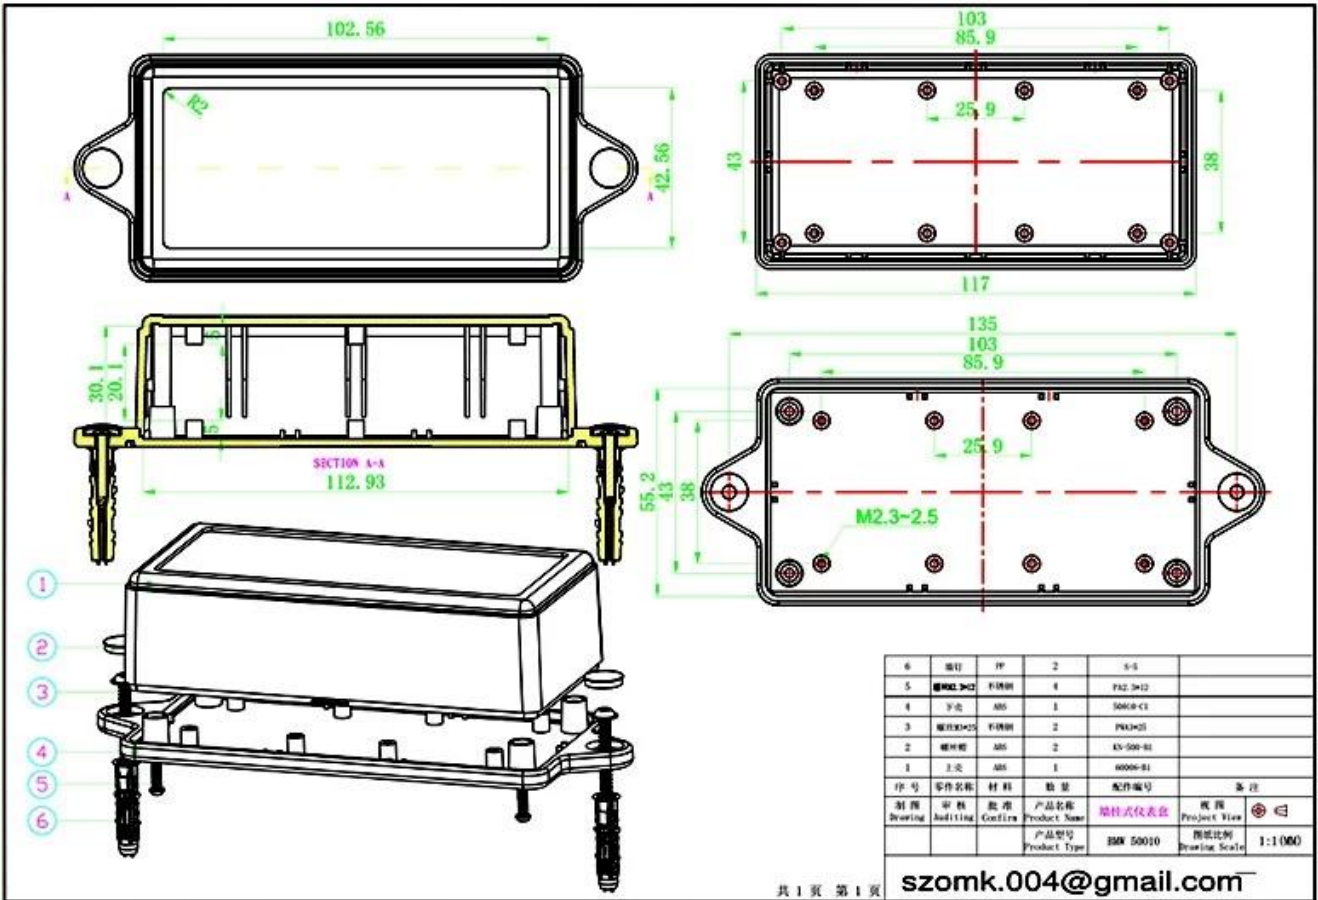

Enclosure Manufacturer
www.chinaenclosure.com