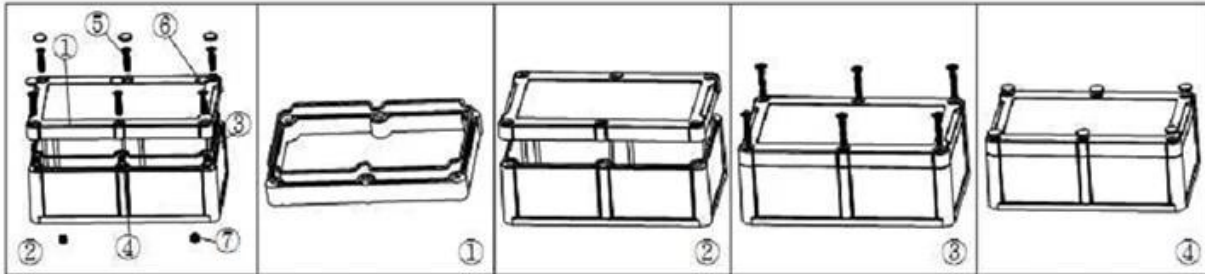

SZOMK

SZOMK

SZOMK

SZOMK

Epitheca (1PCS)
Material:PC
Color:Transparent

Hypotheca (1PCS)
Material:ABS
Color:Light Grey(FS20412)

Gasket (1PCS)
Material:Rubber
Size:113*113*1.8 mm

Copper Nut(6PCS)
Material:Copper
Standard:M4*10
Color:Copper