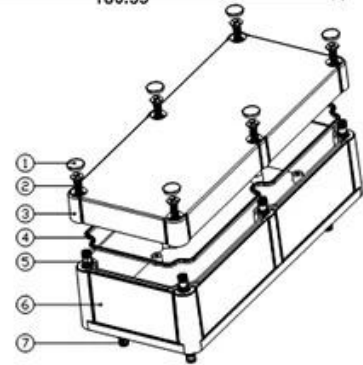

SZOMK

SZOMK

SZOMK

SZOMK

Epitheca (1PCS)
Material:PC
Color:Transparent

Hypotheca (1PCS)
Material:ABS
Color:Light Grey(FS20412)

Gasket (1PCS)
Material:Rubber
Size:113*113*1.8 mm

Copper Nut(6PCS)
Material:Copper
Standard:M4*10
Color:Copper

Grub Screw(6PCS)
Material:Stainless Steel
Standard:M4*25

Screw Lid(6PCS)
Material:ABS
Color:Light Grey(FS20412)

Self-Tapping Screw(4PCS)
Material:Iron
Standard:M4*30

Copper Nut(4PCS)
Material:M4*5
Color:Copper