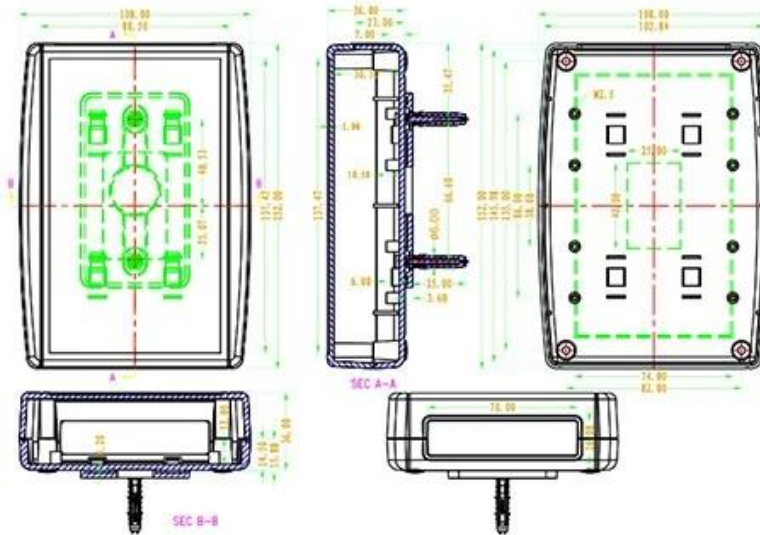

SZOMK

szomk.004@gmail.com

BMW 50018