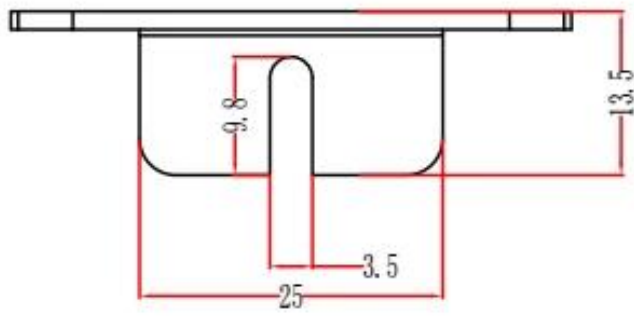

Custodia in alluminio estruso

genere	Contenitore in alluminio estruso serie B-Normal
Marca	SZOMK
Materiale	alluminio
Modello numero:	AK-C-B31
Dimensione	30 (H) * 45 (W) * libera (mm)
Colore	nero e colori diversi possono essere personalizzati
MOQ personalizzato	1 pezzo
Proteggi il livello	IP54
Tempi di consegna	7-15 giorni dopo il pagamento
Imballaggio normale	Imballaggio di cartone e plastica espansa e nastro

Immagine di dettaglio del contenitore in alluminio estruso

SZOMK

Customizable
cutout, sticker
silkscreen, color

Weight: 74g

Model No. AK-C-B31

Size: 3.66*1.77*1.18 inch

90*45*30 mm

SZOMK

SZOMK

Wall-mounting series

Size List:HxWxfree(mm)

Length can be random

AK-C-A1	36x147	AK-C-A17	40.5x97
AK-C-A2	41x147	AK-C-A18	80x234
AK-C-A3	29x129	AK-C-A19	40x80.5
AK-C-A4	28x104	AK-C-A20	33x105
AK-C-A5	32x155	AK-C-A21	39x96
AK-C-A6	71x190	AK-C-A22	24x76
AK-C-A7	46x190	AK-C-A23	58x180
AK-C-A8	38x88	AK-C-A24	29x164
AK-C-A9	48x204	AK-C-A25	61x147
AK-C-A10	38x150	AK-C-A26	35x120
AK-C-A11	55x150	AK-C-A27	36x85
AK-C-A12	45x138	AK-C-A28	28x165
AK-C-A13	55x147	AK-C-A29	52x165
AK-C-A14	30x67	AK-C-A30	33.5x103
AK-C-A15	73.5x250	AK-C-A31	39x144
AK-C-A16	24x80	AK-C-A32	26x66