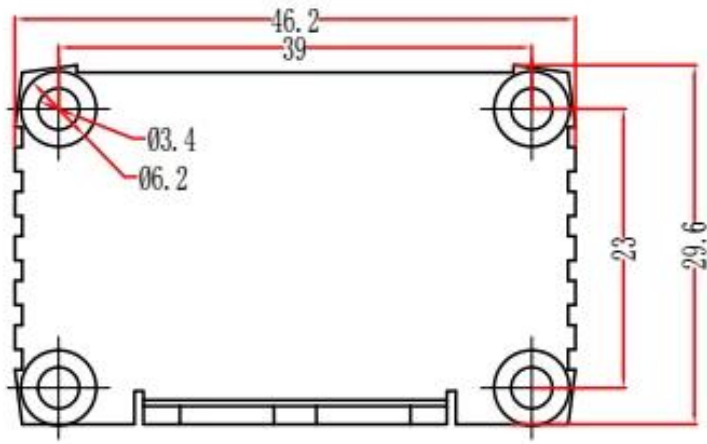

Immagine di dettaglio del contenitore in alluminio estruso

SZOMK

Customizable
cutout, sticker
silkscreen, color

Weight: 74g

Model No. AK-C-B31

Size: 3.66*1.77*1.18 inch

90*45*30 mm

SZOMK

SZOMK

Wall-mounting series

Size List:HxWxfree(mm)

Length can be random

AK-C-A1	36x147	AK-C-A17	40.5x97
AK-C-A2	41x147	AK-C-A18	80x234
AK-C-A3	29x129	AK-C-A19	40x80.5
AK-C-A4	28x104	AK-C-A20	33x105
AK-C-A5	32x155	AK-C-A21	39x96
AK-C-A6	71x190	AK-C-A22	24x76
AK-C-A7	46x190	AK-C-A23	58x180
AK-C-A8	38x88	AK-C-A24	29x164
AK-C-A9	48x204	AK-C-A25	61x147
AK-C-A10	38x150	AK-C-A26	35x120
AK-C-A11	55x150	AK-C-A27	36x85
AK-C-A12	45x138	AK-C-A28	28x165
AK-C-A13	55x147	AK-C-A29	52x165
AK-C-A14	30x67	AK-C-A30	33.5x103
AK-C-A15	73.5x250	AK-C-A31	39x144
AK-C-A16	24x80	AK-C-A32	26x66