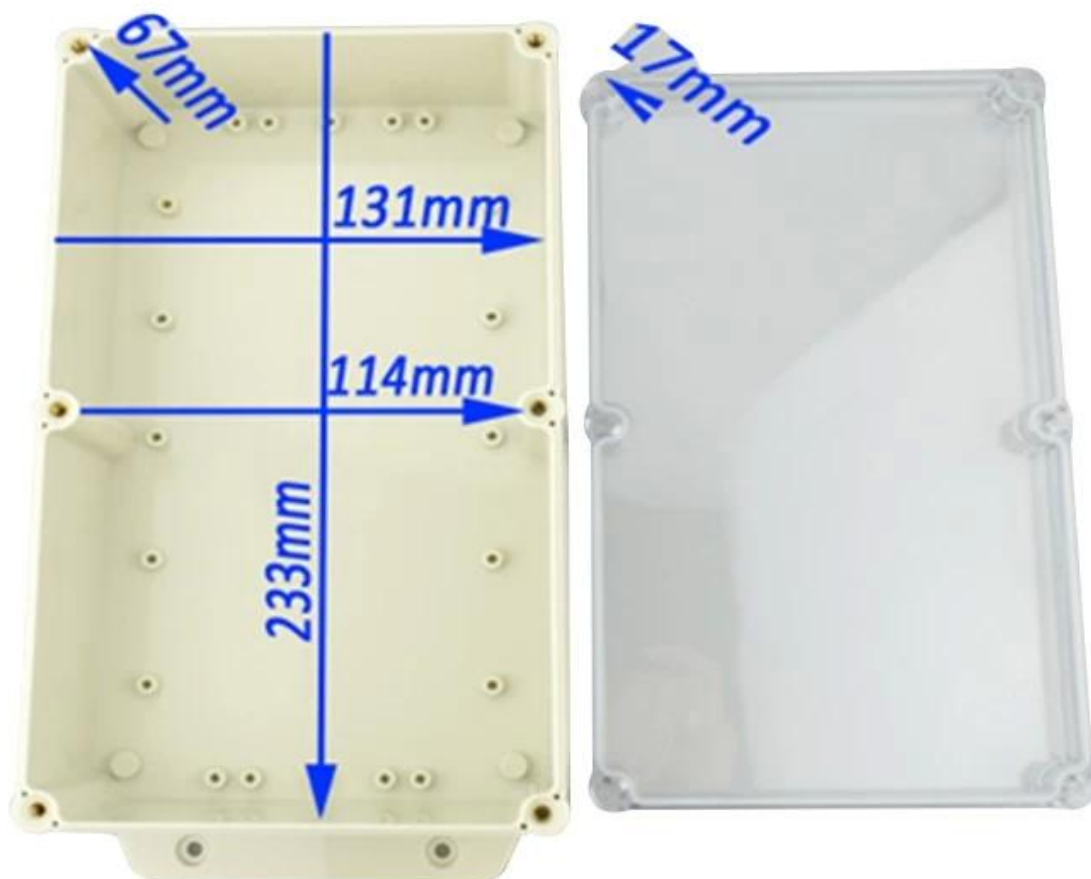

Introduzione di quadro elettrico esterno di plastica:

- 1 Uso di una bustina di gel di silice per impermeabile che è altamente impermeabile e altamente sigillato
- 2 L'uso di bulloni di rame e viti in acciaio inox per il corpo esterno
- 3 chiodi Wall Hanging e viti appeso a parete
- 4 Viti ha visto con i loro coperchi
- Livello 5 impermeabile fino a IP68
- 6 pacchetto esclusivo per ogni unità

SZOMK

SZOMK

SZOMK

SZOMK

Epitheca (1PCS)
Material:PC
Color:Transparent

Hypotheca (1PCS)
Material:ABS
Color:Light Grey(FS20412)

Gasket (1PCS)
Material:Rubber
Size:113*113*1.8 mm

Copper Nut(6PCS)
Material:Copper
Standard:M4*10
Color:Copper

Grub Screw(6PCS)
Material:Stainless Steel
Standard:M4*25

Screw Lid(6PCS)
Material:ABS
Color:Light Grey(FS20412)

Self-Tapping Screw(4PCS)
Material:Iron
Standard:M4*30

Copper Nut(4PCS)
Material:M4*5
Color:Copper