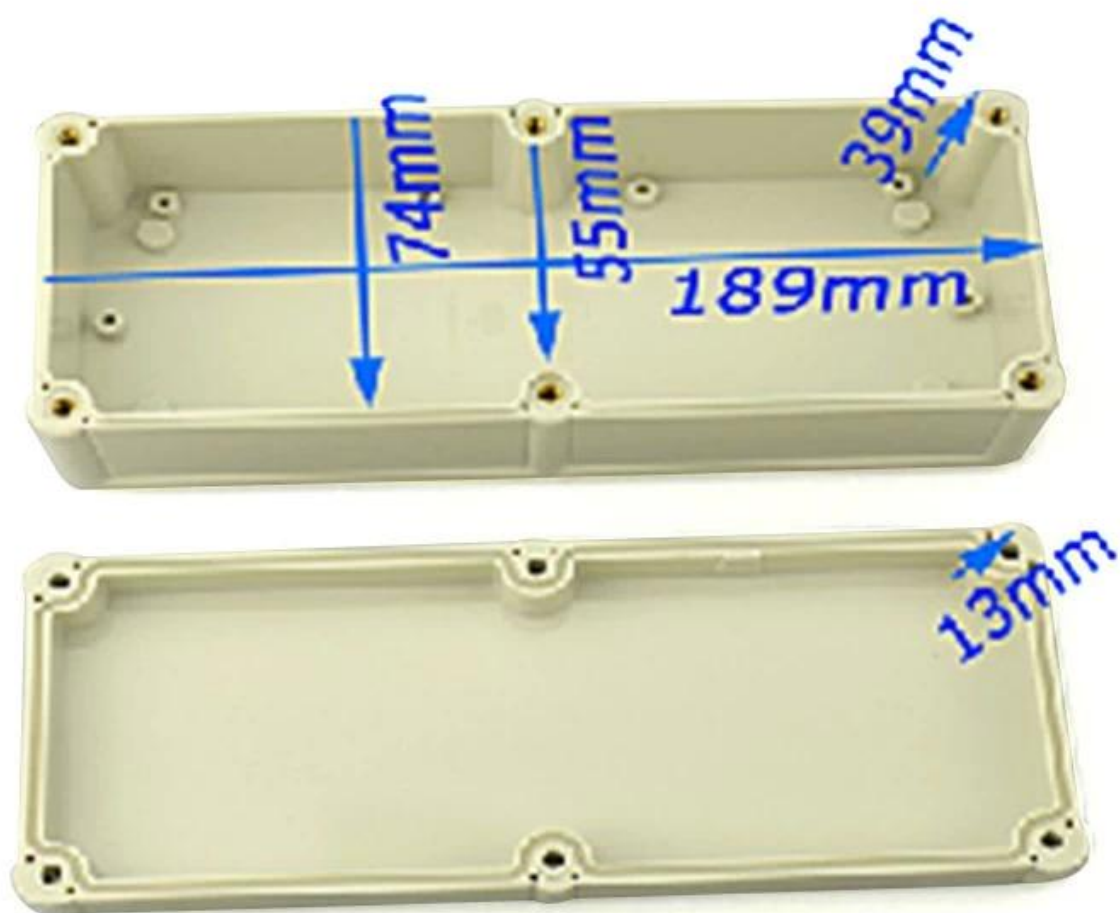

SZOMK

SZOMK

SZOMK

SZOMK

SZOMK

Epitheca (1PCS)
Material:PC
Color:Transparent

Hypotheca (1PCS)
Material:ABS
Color:Light Grey(FS20412)

Gasket (1PCS)
Material:Rubber
Size:113*113*1.8 mm

Copper Nut(6PCS)
Material:Copper
Standard:M4*10
Color:Copper

Grub Screw(6PCS)
Material:Stainless Steel
Standard:M4*25

Screw Lid(6PCS)
Material:ABS
Color:Light Grey(FS20412)

Self-Tapping Screw(4PCS)
Material:Iron
Standard:M4*30

Copper Nut(4PCS)
Material:M4*5
Color:Copper