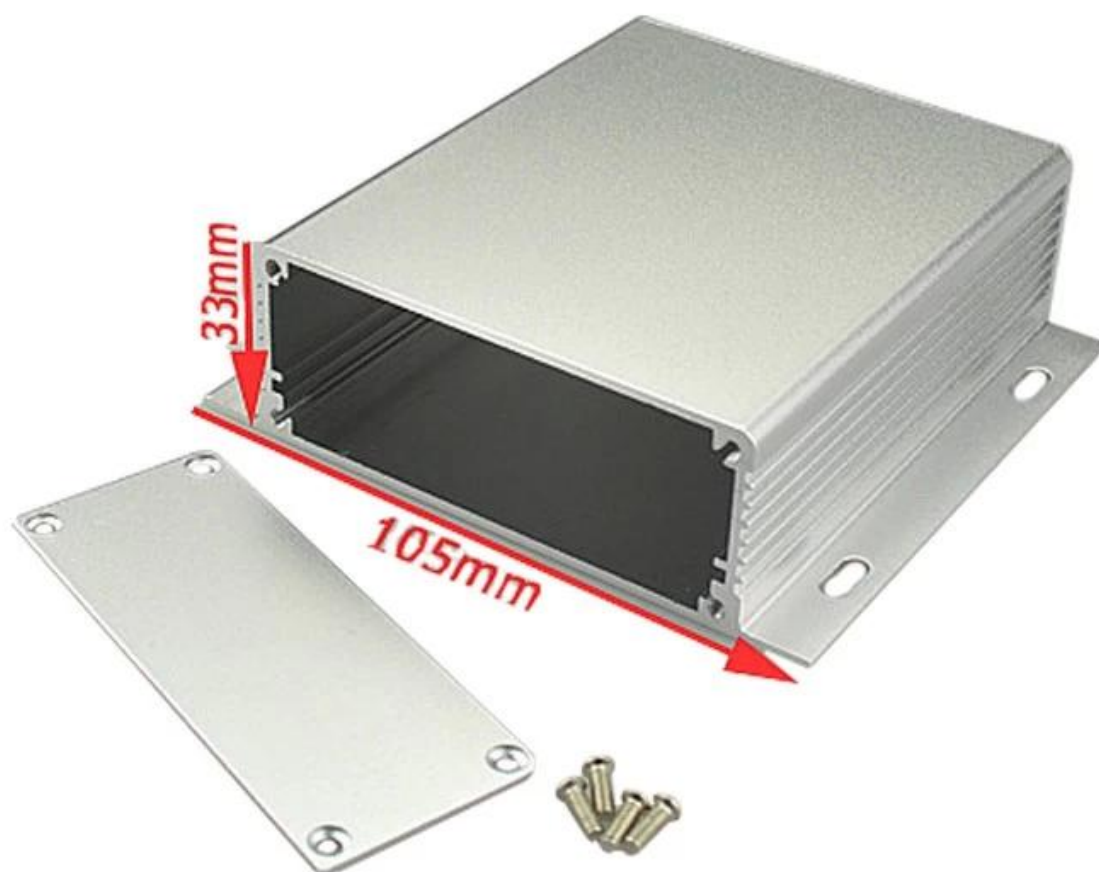

038;

5-15

- 1.Type
- 2.Model AK-C-A20
- 3.33Hx105Wmm 1.30 "x4.13" X
- 4. MOQ 20

- 1.
- 2.
- 3.

	SZOMK
	AK-C-A20
	33Hx105Wmm 1.30 "x4.13" XFree
MOQ	20
	IP54
	7-15 get

SZOMK

SZOMK

SZOMK

Wall-mounting series

Size List:HxWxfree(mm)

Length can be random

AK-C-A1	36x147	AK-C-A17	40.5x97
AK-C-A2	41x147	AK-C-A18	80x234
AK-C-A3	29x129	AK-C-A19	40x80.5
AK-C-A4	28x104	AK-C-A20	33x105
AK-C-A5	32x155	AK-C-A21	39x96
AK-C-A6	71x190	AK-C-A22	24x76
AK-C-A7	46x190	AK-C-A23	58x180
AK-C-A8	38x88	AK-C-A24	29x164
AK-C-A9	48x204	AK-C-A25	61x147
AK-C-A10	38x150	AK-C-A26	35x120
AK-C-A11	55x150	AK-C-A27	36x85
AK-C-A12	45x138	AK-C-A28	28x165
AK-C-A13	55x147	AK-C-A29	52x165
AK-C-A14	30x67	AK-C-A30	33.5x103
AK-C-A15	73.5x250	AK-C-A31	39x144
AK-C-A16	24x80	AK-C-A32	26x66