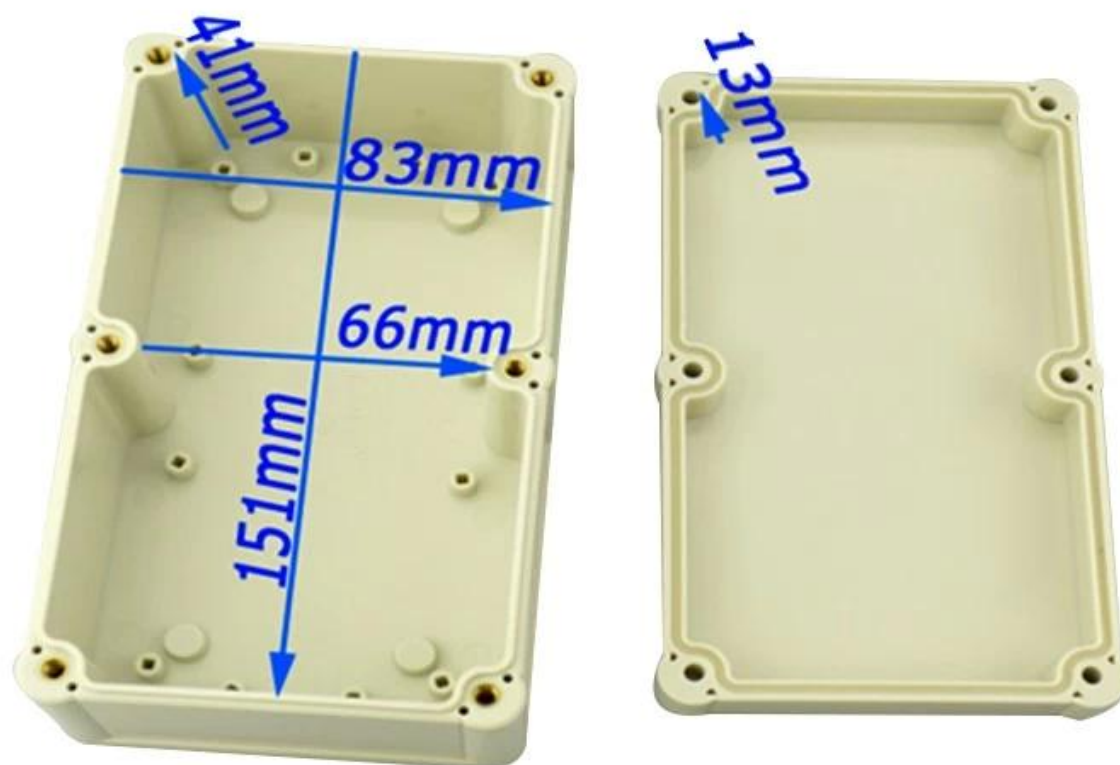

SZOMK

SZOMK

SZOMK

SZOMK

Epitheca (1PCS)
Material:ABS
Color:Light Grey(FS20412)

Hypotheca (1PCS)
Material:ABS
Color:Light Grey(FS20412)

Gasket (1PCS)
Material:Rubber
Size:113*113*1.8 mm

Copper Nut(6PCS)
Material:Copper
Standard:M4*10
Color:Copper

Grub Screw(6PCS)
Material:Stainless Steel
Standard:M4*25

Screw Lid(6PCS)
Material:ABS
Color:Light Grey(FS20412)

Self-Tapping Screw(4PCS)
Material:Iron
Standard:M4*30

Copper Nut(4PCS)
Material:M4*5
Color:Copper