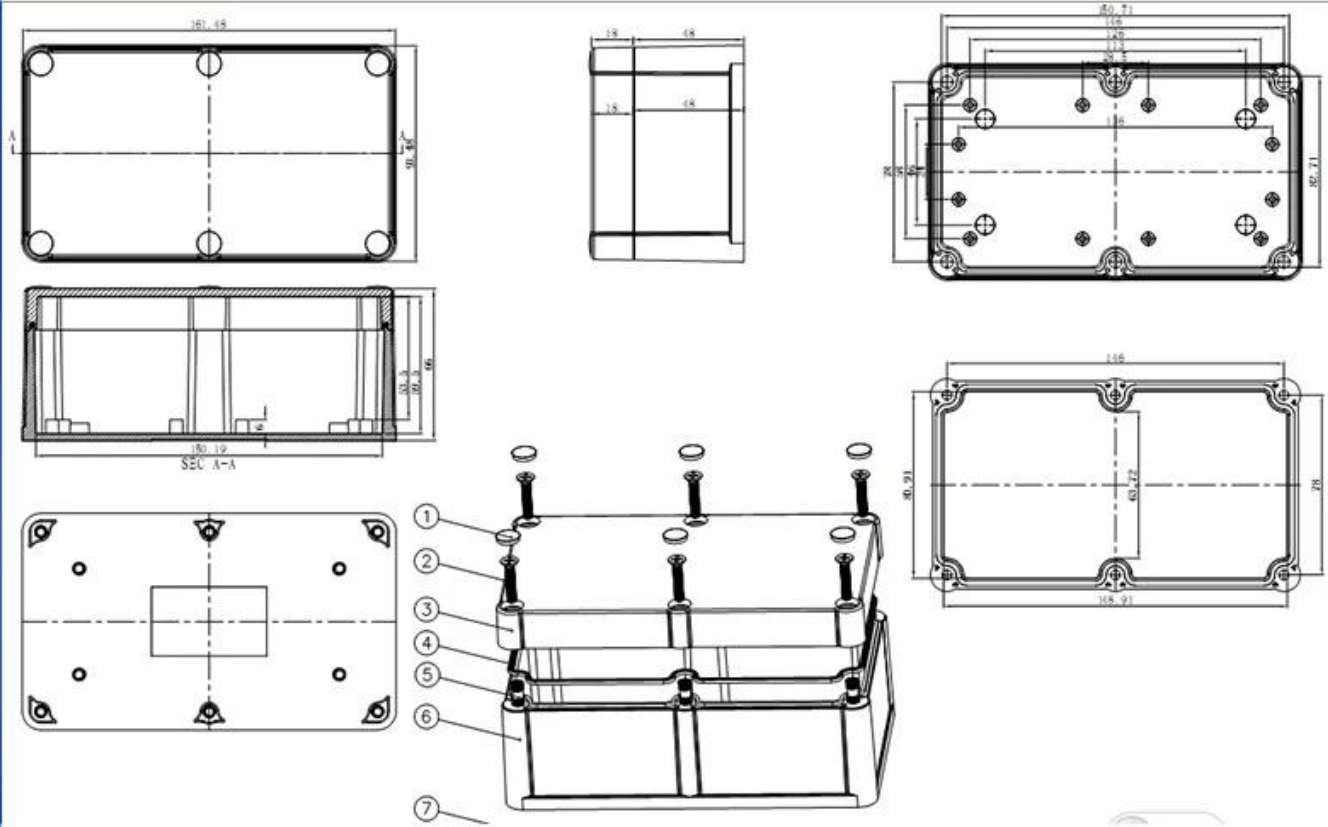

SZOMK

SZOMK

SZOMK

SZOMK

Epitheca (1PCS)
Material:ABS
Color:Light Grey(FS20412)

Hypotheca (1PCS)
Material:ABS
Color:Light Grey(FS20412)

Gasket (1PCS)
Material:Rubber
Size:113*113*1.8 mm

Copper Nut(6PCS)
Material:Copper
Standard:M4*10
Color:Copper

Grub Screw(6PCS)
Material:Stainless Steel
Standard:M4*25

Screw Lid(6PCS)
Material:ABS
Color:Light Grey(FS20412)

Self-Tapping Screw(4PCS)
Material:Iron
Standard:M4*30

Copper Nut(4PCS)
Material:M4*5
Color:Copper