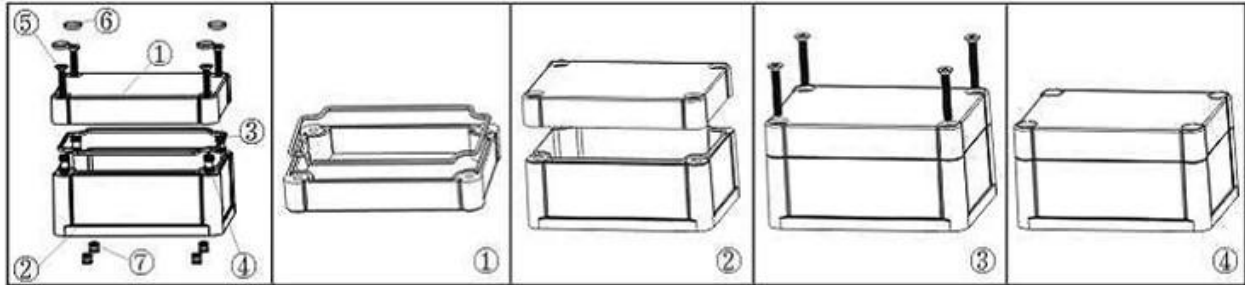

# SZOMK

**SZOMK**

**Epitheca (1PCS)**  
Material:PC  
Color:Transparent

**Hypotheca (1PCS)**  
Material:ABS  
Color:Light Grey(FS20412)

**Gasket (1PCS)**  
Material:Rubber  
Size:96.5\*64.5\*1.8 mm

**Copper Nut(4PCS)**  
Material:Copper  
Standard:M4\*10  
Color:Copper

**Grub Screw(4PCS)**  
Material:Stainless Steel  
Standard:M4\*25

**Screw Lid(6PCS)**  
Material:ABS  
Color:Light Grey(FS20412)