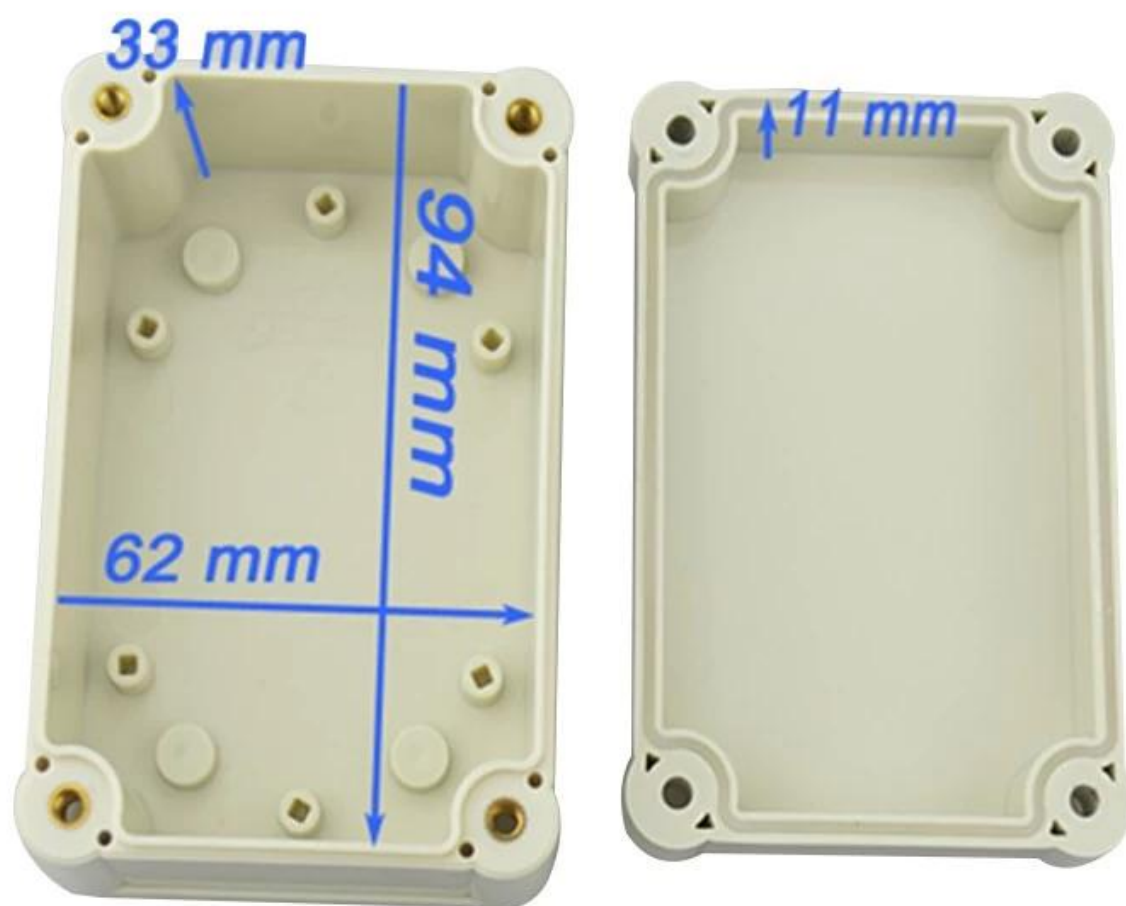

# SZOMK

**SZOMK**

**Epitheca (1PCS)**  
Material:PC  
Color:Transparent

**Hypotheca (1PCS)**  
Material:ABS  
Color:Light Grey(FS20412)

**Gasket (1PCS)**  
Material:Rubber  
Size:96.5\*64.5\*1.8 mm

**Copper Nut(4PCS)**  
Material:Copper  
Standard:M4\*10  
Color:Copper

**Grub Screw(4PCS)**  
Material:Stainless Steel  
Standard:M4\*25

**Screw Lid(6PCS)**  
Material:ABS  
Color:Light Grey(FS20412)